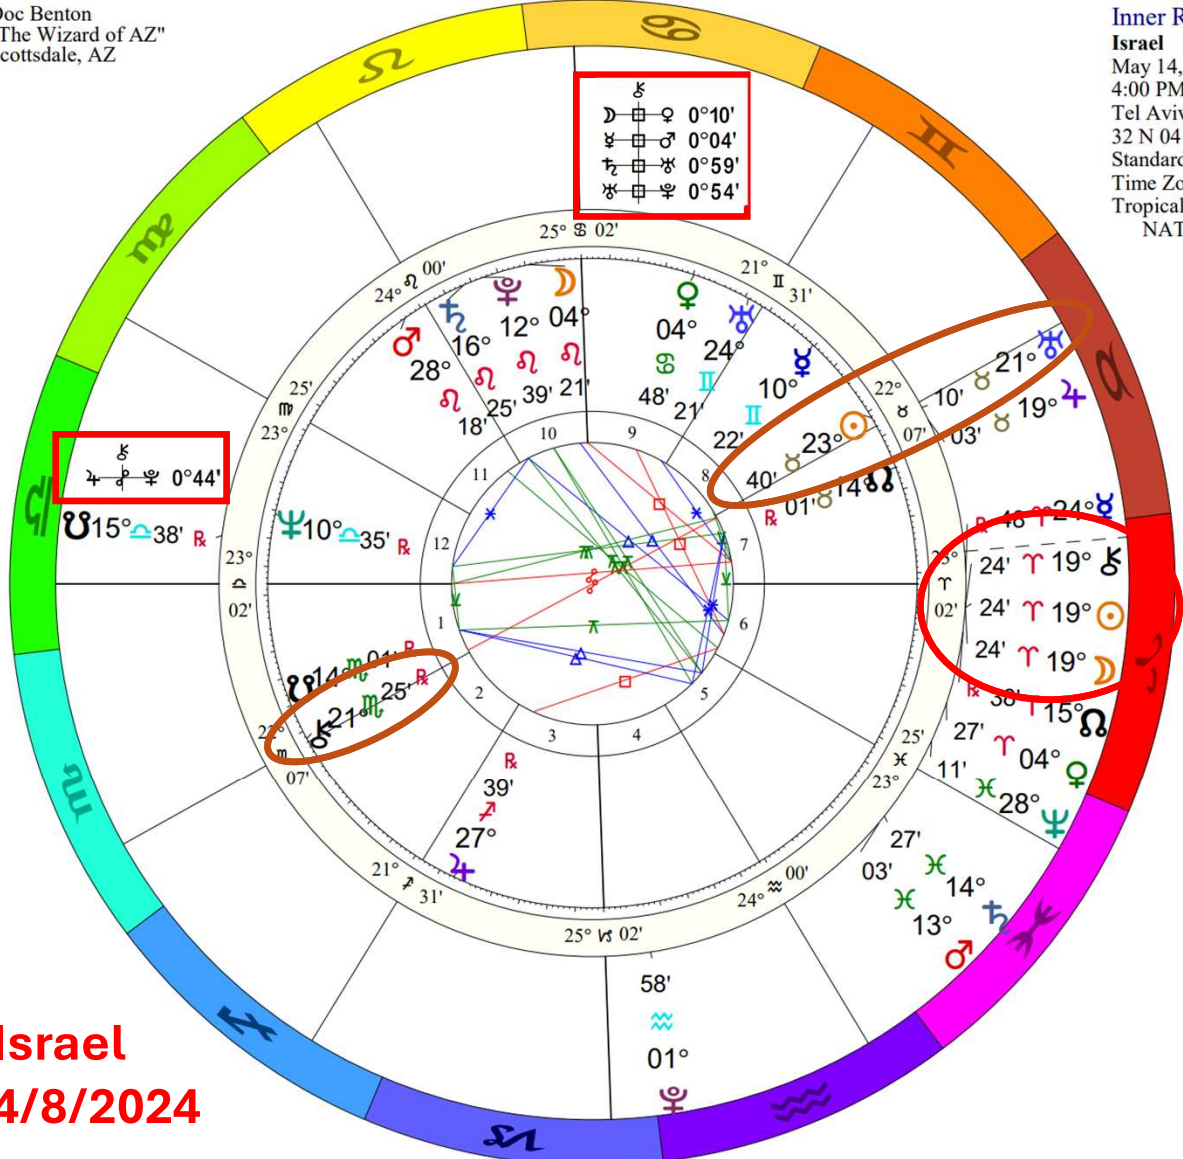

**t. Uranus conjunct n. Sun & opposite n. Chiron**

**t. Neptune square n. Uranus & n. Jupiter**

**t. Jupiter square n. Pluto**

**Israel**  
**Transits**  
**10/7/2023**

Doc Benton  
 "The Wizard of AZ"  
 Scottsdale, AZ