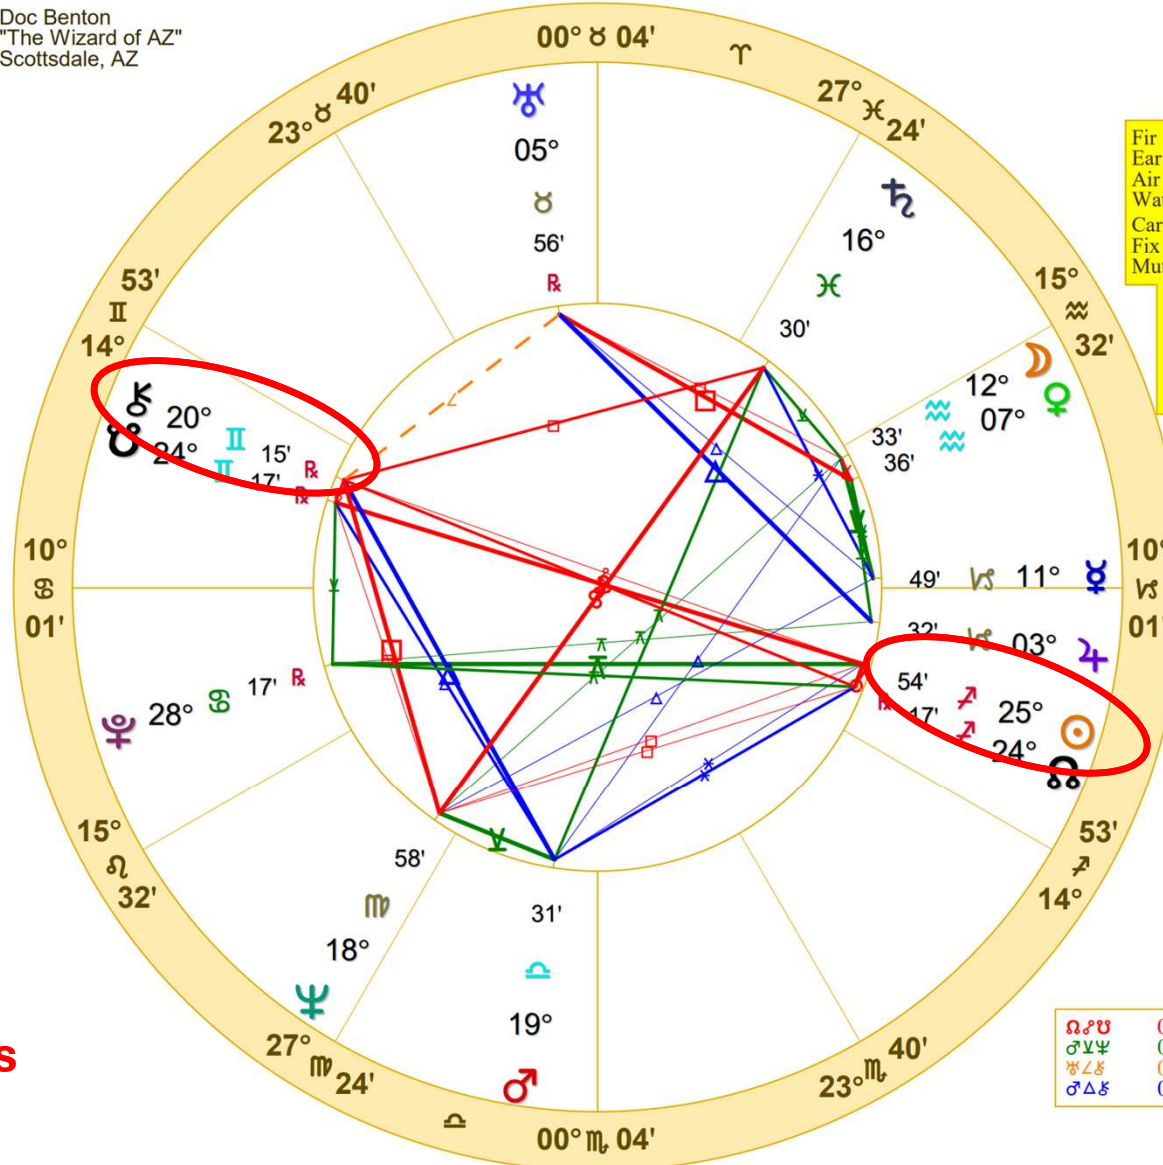

Doc Benton
"The Wizard of AZ"
Scottsdale, AZ

NATAL CHART

Pope Francis I.

December 17, 1936
9:00 PM

Daylight Saving Time
Buenos Aires, Argentina
34 S 36 58 W 27
Time Zone: 4 hours West
Geocentric
Tropical Regiomontanus

Fir	1	0
Ear	4	0
Air	3	0
Wat	2	1
Car	4	1
Fix	3	0
Mut	3	0
P L A S C E N D		

	Long.	Dwada-samsa	Speed
☉	25 54'25"	10 53	1 01
☽	12 32'56"	0 35	13 02
♃	11 49	21 45	1 30
♀	7 36	1 18	1 11
♂	19 31	24 09	0 34
♄	3 32	12 28	0 14
♅	16 30	18 04	0 03
♆	5 56R	11 07	0 01R
♁	18 58	17 34	0 00
♂	28 17R	9 26	0 01R
♄	20 15R	2 54	0 04R
♅	24 17R	21 21	0 00R
♁	10 01	0 08	0 58
♁	0 04	0 51	1 02
♃	24 17R	21 21	0 00R

♁♂♃	0°00'a	♃♃♃	0°44's	♁♂♃	1°38's
♂♃♃	0°33's	♃♁♄	1°17'a	♀♁♃	1°41's
♃♃♃	0°41's	♃♃♁	1°26'a	♀♁♁	1°47's
♂♃♃	0°44'a	♁♂♁	1°38's	♃♂♁	1°48'a

Pope Francis
12/17/1936