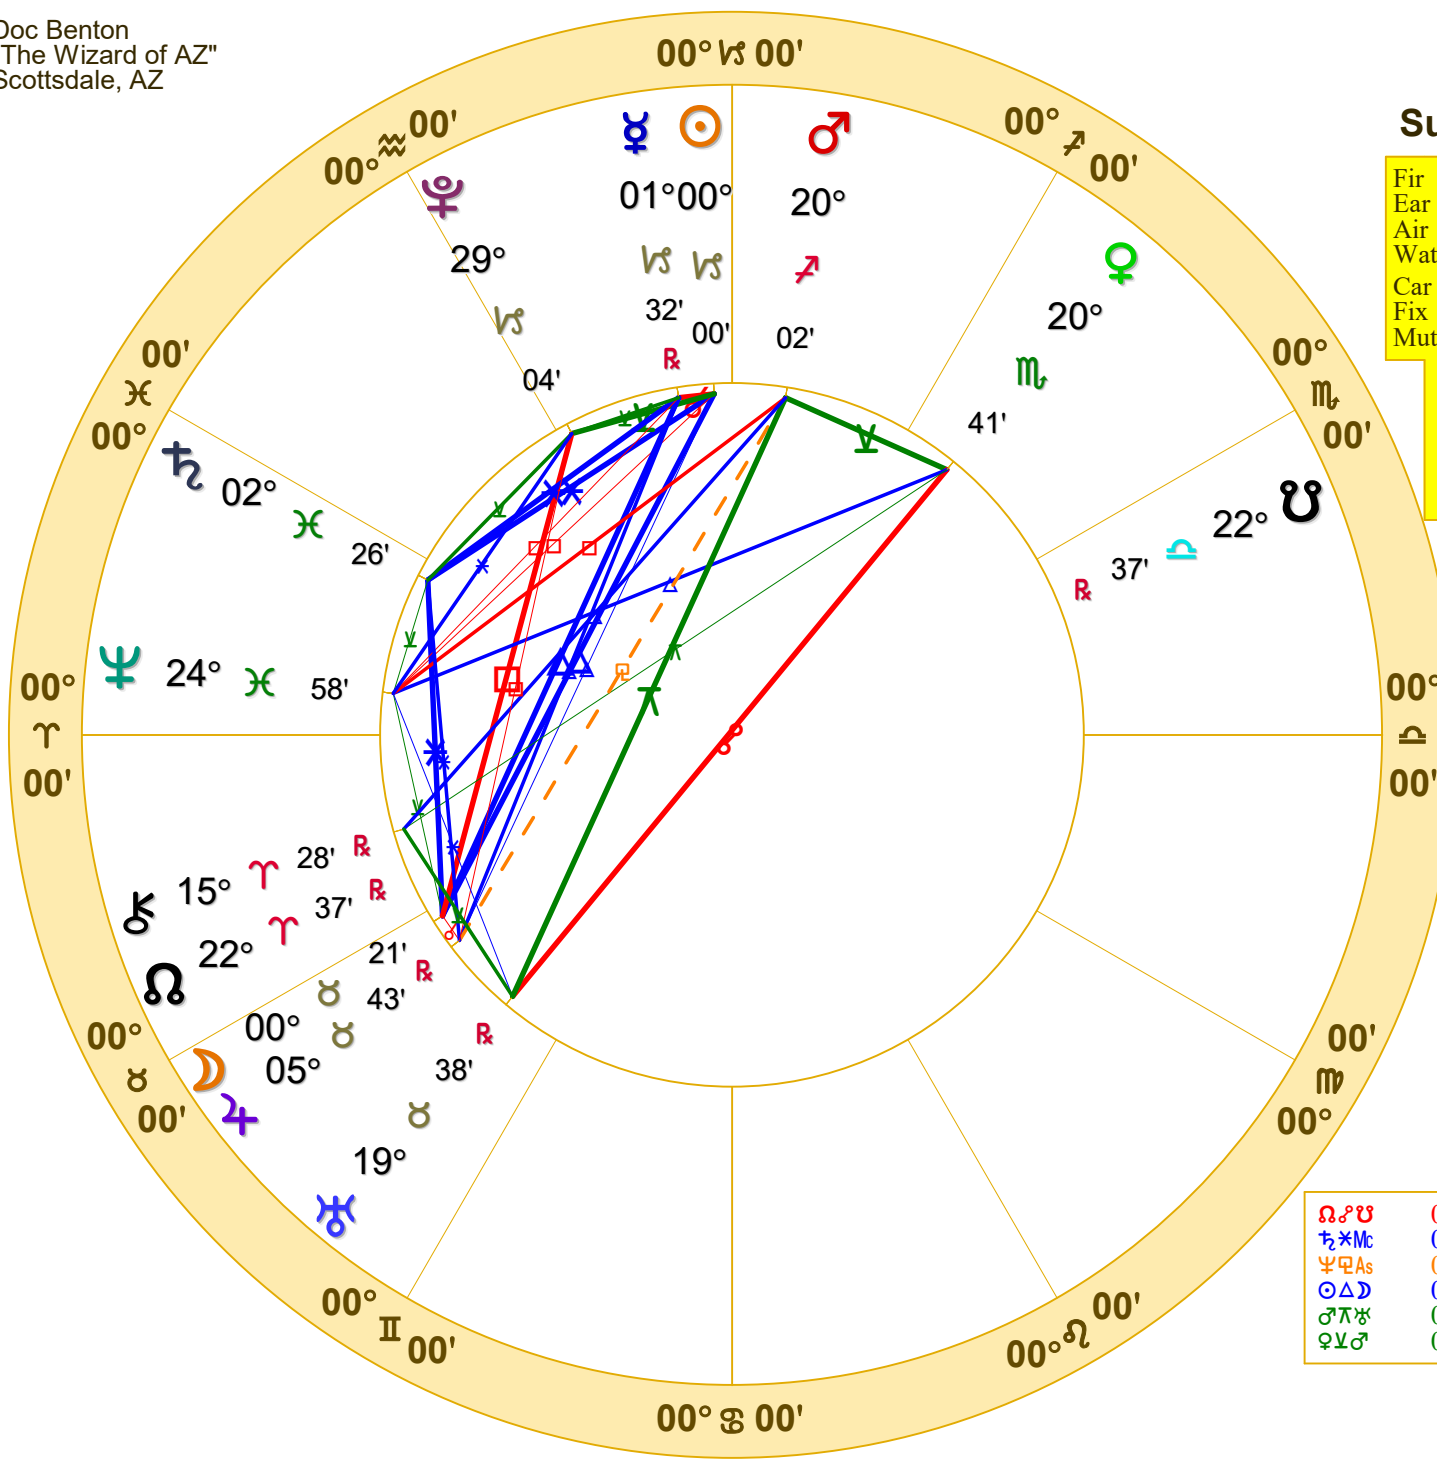

Doc Benton
 "The Wizard of AZ"
 Scottsdale, AZ

NATAL CHART

Sun enters Cap 12-22-2023

December 21, 2023

8:27:08 PM

Standard Time

Scottsdale, Arizona

33N30'33" 111W53'54"

Time Zone: 7 hours West

Geocentric

Tropical 0-Aries

Fir	1	1
Ear	6	0
Air	0	0
Wat	3	0
Car	3	0
Fix	4	1
Mut	3	0
	P	A
	L	S
	A	C
	N	E
	E	N
	N	D

	Long.	Dwada-samsa	Speed
☉	0 13 00'00"	0 13 00	1 01
☽	0 8 21'12"	4 8 14	13 39
☿	1 13 32R	18 13 29	1 22R
♀	20 11 41	8 8 10	1 12
♂	20 17 02	0 12 27	0 44
♃	5 8 43R	8 8 38	0 02R
♅	2 11 26	29 11 09	0 05
♁	19 8 38R	25 17 36	0 02R
♂	24 11 58	29 17 31	0 01
♁	29 13 04	18 17 43	0 02
♁	15 17 28R	5 11 34	0 00R
♁	10 11 05	1 17 03	0 49
♁	2 8 31	0 11 11	1 01

♁♂♂	0°00'a	♂♂♂	0°41'a	♂♂♂	1°18's
♂*♁	0°05's	♂*♂	0°53's	♂♂♂	1°32'a
♂♂♂	0°08's	♂♂♂	0°56's	♂♂♂	1°56'a
♂♂♂	0°21's	♂♂♂	0°58's	♂♂♂	1°56'a
♂♂♂	0°24's	♂♂♂	1°03's		
♂♂♂	0°39's	♂♂♂	1°11'a		