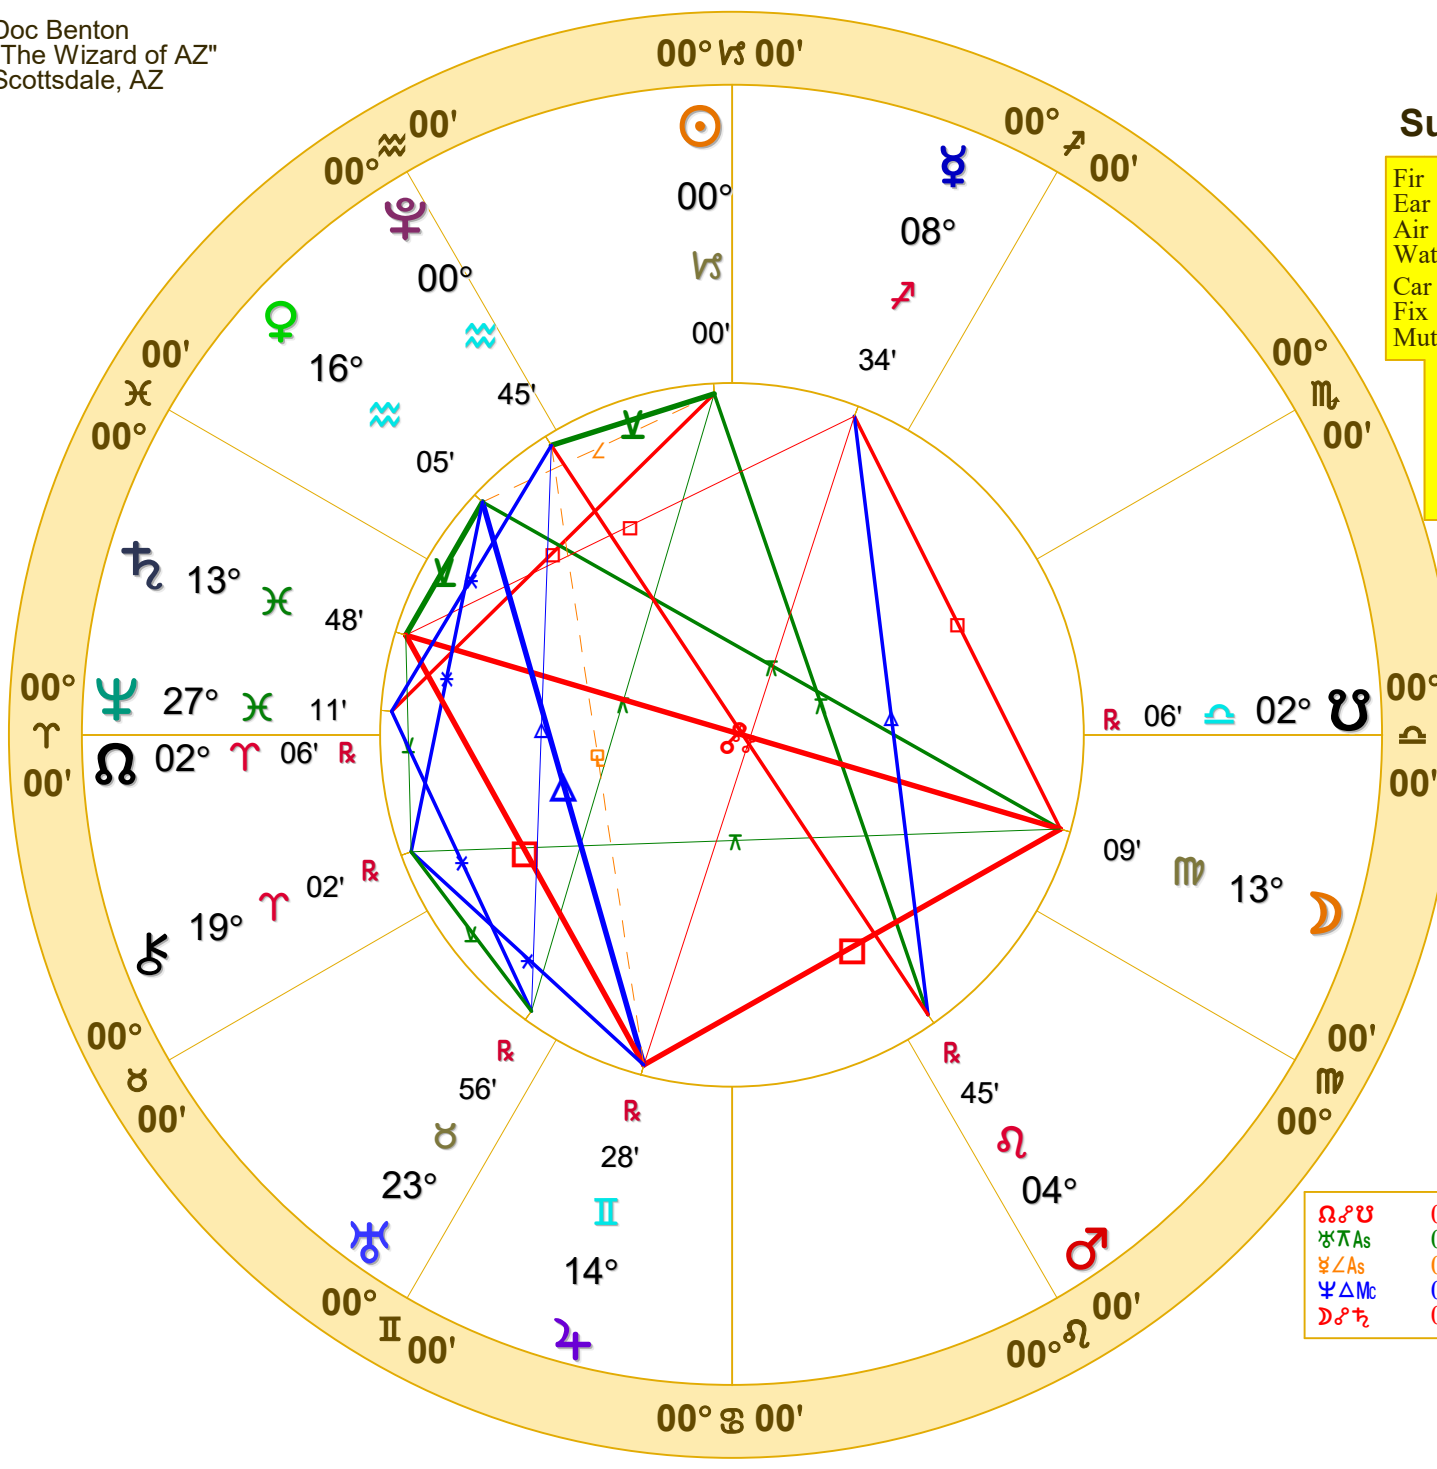

Doc Benton
 "The Wizard of AZ"
 Scottsdale, AZ

NATAL CHART

Sun enters Cap 12-21-2024

December 21, 2024
 2:20:19 AM

Standard Time
 Scottsdale, Arizona

33N30'33" 111W53'54"

Time Zone: 7 hours West

Geocentric

Tropical 0-Aries

Fir	2	0
Ear	3	0
Air	3	1
Wat	2	0
Car	1	1
Fix	4	0
Mut	5	0
	P	A
	L	S
	A	C
	N	E
	E	N
	T	D

	Long.	Dwada-samsa	Speed
☉	0 13 00'00"	0 13 00	1 01
☽	13 11 08'54"	7 11 47	12 07
☿	8 17 34	12 11 53	0 43
♀	16 11 05	12 11 56	1 07
♂	4 11 45R	26 11 58	0 12R
♃	14 11 28R	23 11 31	0 08R
♅	13 11 48	15 11 37	0 04
♁	23 11 56R	17 11 12	0 02R
♃	27 11 11	26 11 12	0 00
♁	0 11 45	9 11 00	0 02
♁	19 11 02R	18 11 25	0 00R
♁	24 11 09	19 11 43	0 50
♁	26 11 36	19 11 09	0 56

♁♂♃	0°00'a	♃♁♅	0°40'a	♃♁♃	1°17's
♁♁♁	0°13's	♁♁♁	0°45'a	♁♁♁	1°19'a
♁♁♁	0°34's	♁♁♁	1°02'a	♁♁♁	1°21'a
♁♁♁	0°35'a	♁♁♁	1°02'a	♁♁♁	1°21'a
♁♁♁	0°39'a	♁♁♁	1°05's	♁♁♁	1°37's