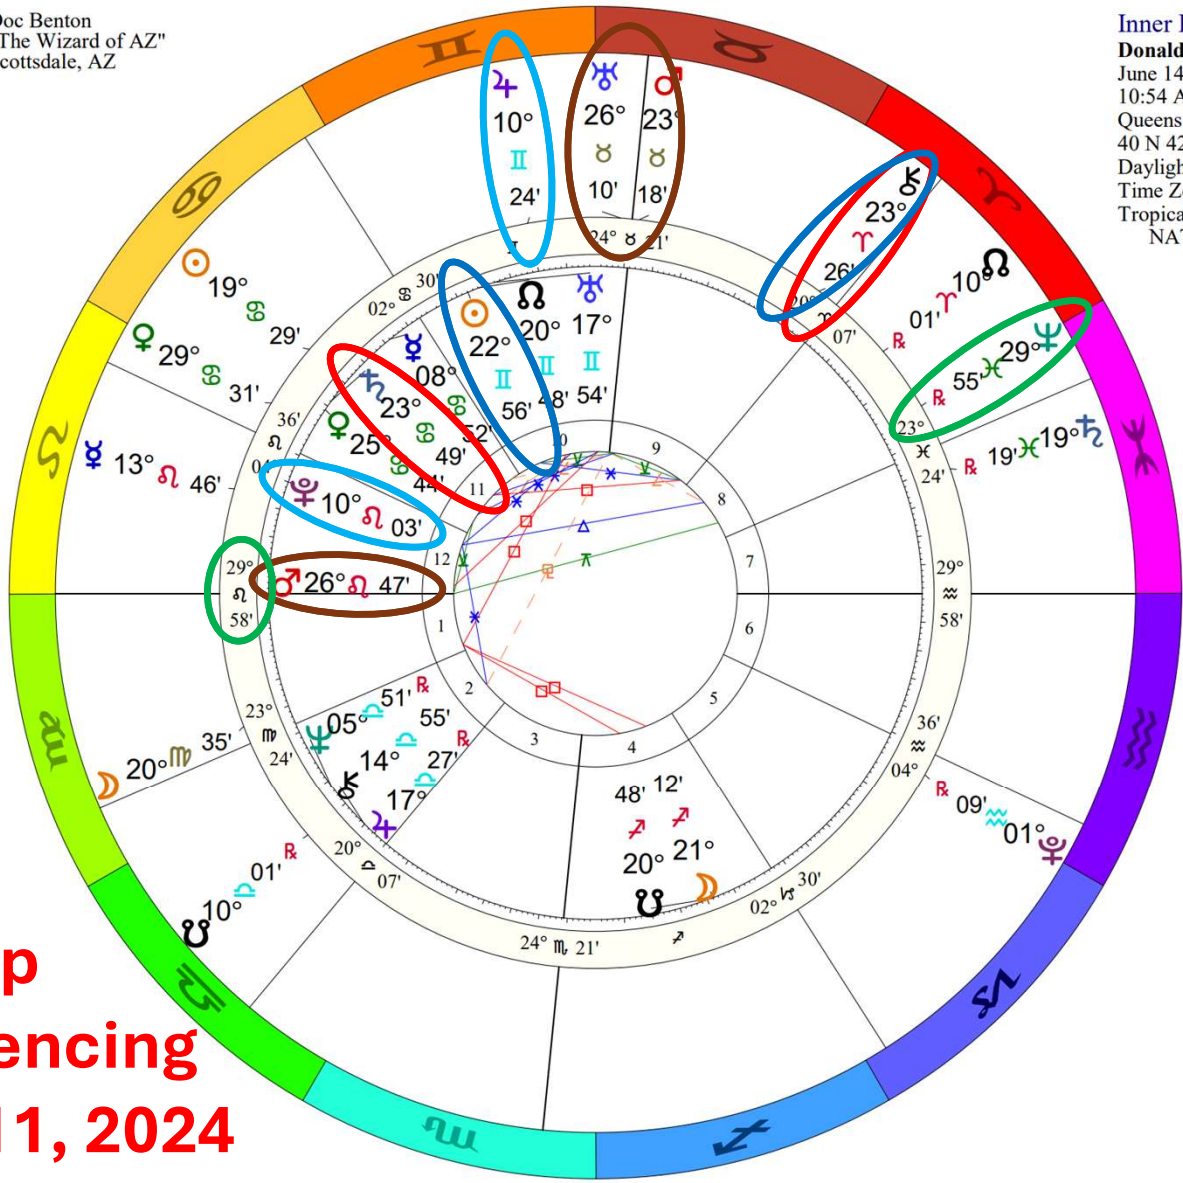

**t. Chiron square  
n. Saturn**

**t. Uranus square  
n. Mars &  
conjunct  
n. Midheaven**

**t. Chiron sextile n.  
Sun**

**t. Jupiter sextile  
n. Pluto**

**t. Neptune  
quincunx n.  
Ascendant**

**Trump  
Sentencing  
July 11, 2024**