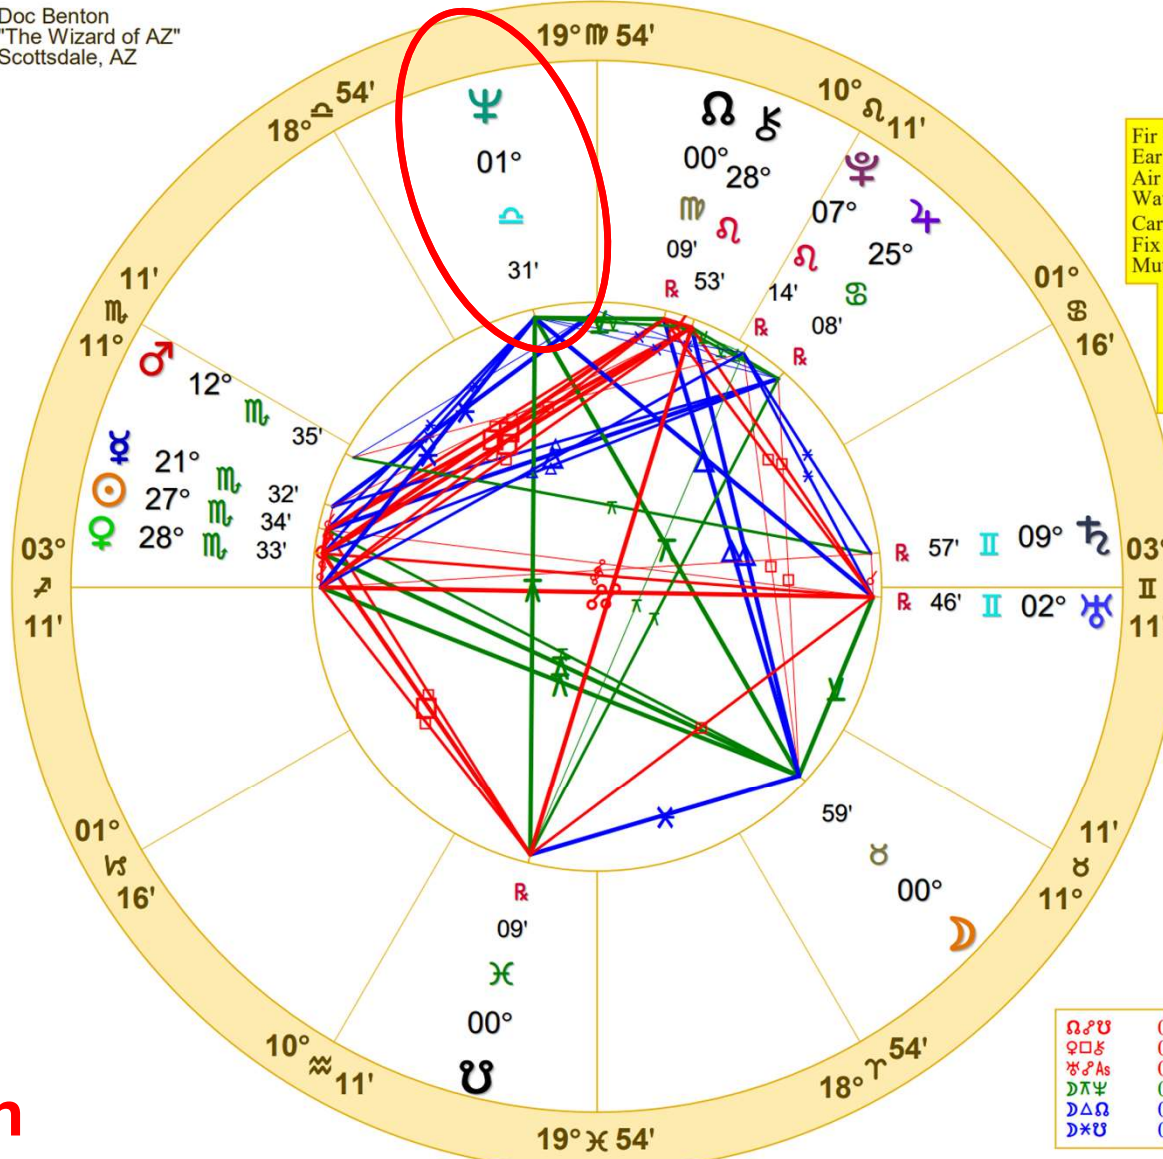

Doc Benton
"The Wizard of AZ"
Scottsdale, AZ

NATAL CHART

Joe Biden

November 20, 1942
8:30 AM

War Time

Scranton, Pennsylvania

41 N 25 75 W 40

Time Zone: 5 hours West

Geocentric

Tropical Regiomontanus

Fir	1	1
Ear	1	0
Air	3	0
Wat	5	0
Car	2	0
Fix	6	0
Mut	2	1
		P
		L
		A
		S
		C
		E
		N
		E
		N
		D

	Long.	Dwada-samsa	Speed
☉	27 11 33'34"	0 43	1 01
☽	0 8 59'06"	11 49	12 36
♃	21 11 32	18 26	1 36
♀	28 11 33	12 39	1 15
♂	12 11 35	1 05	0 41
♄	25 8 08R	1 36	0 02R
♅	9 11 57R	29 26	0 05R
♆	2 11 46R	3 17	0 03R
♁	1 11 31	18 11	0 01
♂	7 11 14R	26 43	0 00R
♄	28 11 53	16 35	0 03
♅	0 11 09R	1 47	0 11R
♁	3 11 11	8 12	0 47
♁	19 11 54	28 51	1 04
♂	0 11 09R	1 47	0 11R

♁♂♂	0°00'a	♁♂♀	1°00's	♂♂♂	1°22's
♀♁♂	0°20'a	♂♂♂	1°16'a	♀♁♂	1°36'a
♂♂♂	0°25's	♁♂♂	1°16'a	♀♁♂	1°36'a
♂♂♂	0°32'a	♂♂♂	1°16'a	♂♂♂	1°38'a
♂♂♂	0°50's	♁♂♂	1°19'a	♂♂♂	1°40's
♂♂♂	0°50's	♂♂♂	1°22's	♂♂♂	1°47'a

Joe Biden