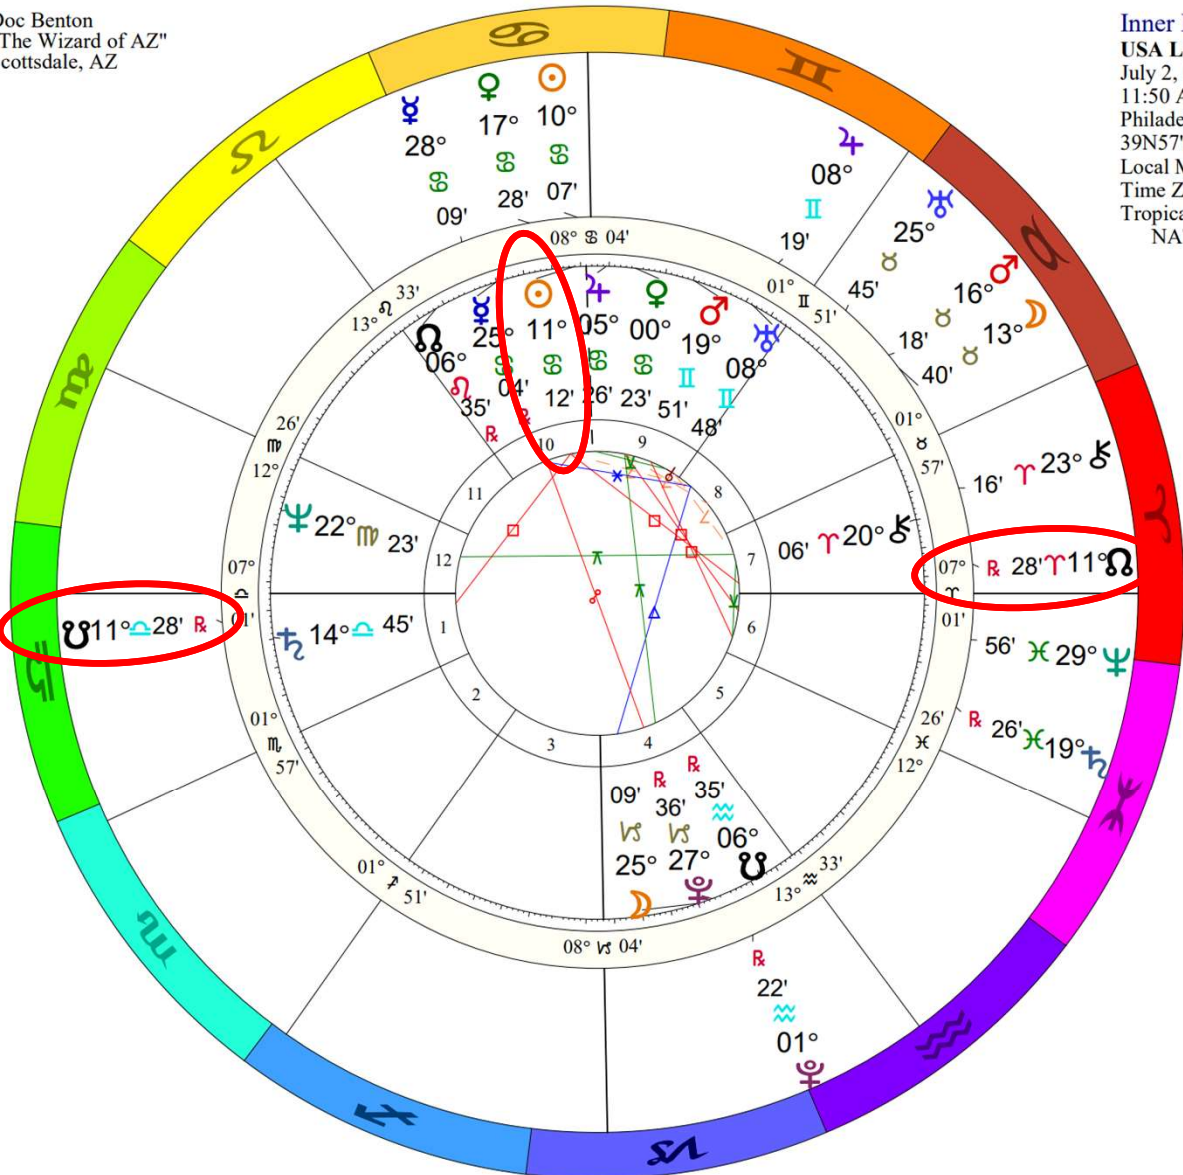

Doc Benton
"The Wizard of AZ"
Scottsdale, AZ

Inner Ring:
USA Libra
July 2, 1776
11:50 AM
Philadelphia, PA
39N57'08" 75W09'51"
Local Mean Time
Time Zone: 0 hours West
Tropical Regiomontanus
NATAL CHART

Outer Ring:
Presidential Immunity
July 1, 2024
7:30 AM
Washington, D.C.
38N53'42" 77W02'12"
Daylight Saving Time
Time Zone: 5 hours West
Tropical Regiomontanus
NATAL CHART

♁♃As	0°02's
♁♃♃	0°15'a
♁♃♃	0°15'a
♁♃♃	0°15'a
♁♃♃	0°26's
♁♃♃	0°27's
♁♃♃	0°28's
♁♃♃	0°29'a
♁♃♃	0°33's
♁♃♃	0°33's
♁♃♃	0°35'a
♁♃♃	0°40's
♁♃♃	0°41's
♁♃♃	0°53's
♁♃♃	0°55'a
♁♃♃	0°59'a

- t. Neptune at 29° 56' ♃
- t. Neptune square n. Venus
- t. Saturn square n. Mars
- t. Chiron semisquare n. Uranus
- t. Lunar Nodal Axis square n. Sun
- t. Uranus semisquare n. Sun
- t. Jupiter conjunct n. Uranus
- t. Mars semisquare n. Venus
- t. Mercury opposite n. Pluto