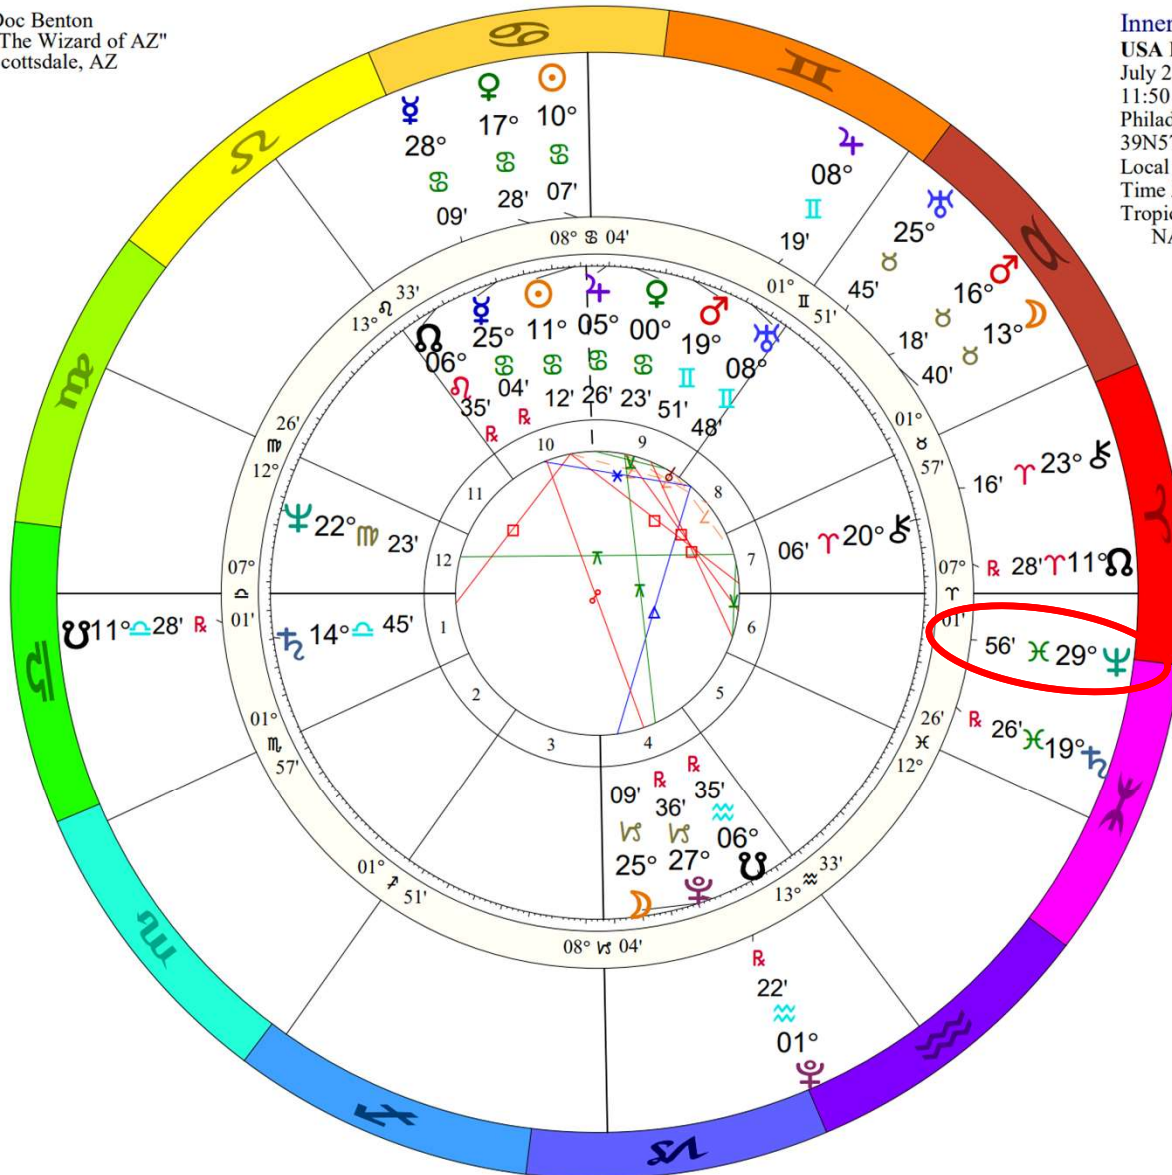

♁♂♁	0°00'a	♁♁♁	0°43'a	♁♁♁	1°21'a
♁♁♁	0°04's	♁♁♁	0°43'a	♁♁♁	1°22's
♁♁♁	0°29's	♁♁♁	0°57'a	♁♁♁	1°26'a
♁♁♁	0°29's	♁♁♁	1°09's	♁♁♁	1°47'a
♁♁♁	0°37'a	♁♁♁	1°16'a	♁♁♁	1°48's
♁♁♁	0°40'a	♁♁♁	1°21'a	♁♁♁	1°58'a

Doc Benton
 "The Wizard of AZ"
 Scottsdale, AZ