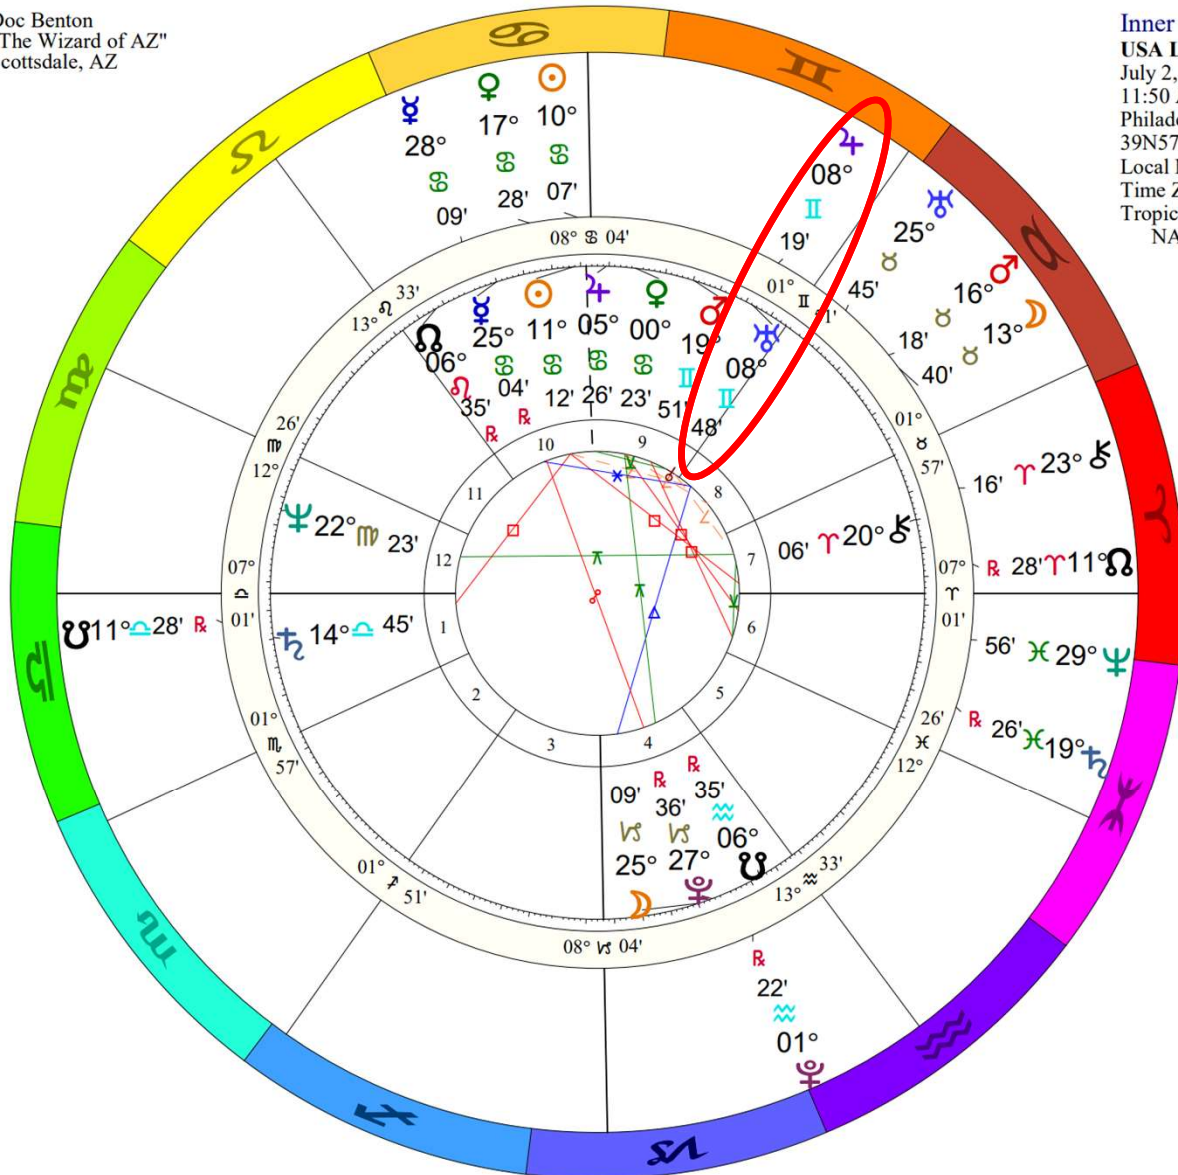

Doc Benton
"The Wizard of AZ"
Scottsdale, AZ

Inner Ring:
USA Libra
July 2, 1776
11:50 AM
Philadelphia, PA
39N57'08" 75W09'51"
Local Mean Time
Time Zone: 0 hours West
Tropical Regiomontanus
NATAL CHART

Outer Ring:
Presidential Immunity
July 1, 2024
7:30 AM
Washington, D.C.
38N53'42" 77W02'12"
Daylight Saving Time
Time Zone: 5 hours West
Tropical Regiomontanus
NATAL CHART

♁♂♂	0°02's
♁♂♂	0°15'a
♁♂♂	0°15'a
♁♂♂	0°15'a
♁♂♂	0°26's
♁♂♂	0°27's
♁♂♂	0°28's
♁♂♂	0°29'a
♁♂♂	0°33's
♁♂♂	0°33's
♁♂♂	0°35'a
♁♂♂	0°40's
♁♂♂	0°41's
♁♂♂	0°53's
♁♂♂	0°55'a
♁♂♂	0°59'a

- t. Neptune at 29° 56' ♃
- t. Neptune square n. Venus
- t. Saturn square n. Mars
- t. Chiron semisquare n. Uranus
- t. Lunar Nodal Axis square n. Sun
- t. Uranus semisquare n. Sun
- **t. Jupiter conjunct n. Uranus**
- t. Mars semisquare n. Venus
- t. Mercury opposite n. Pluto