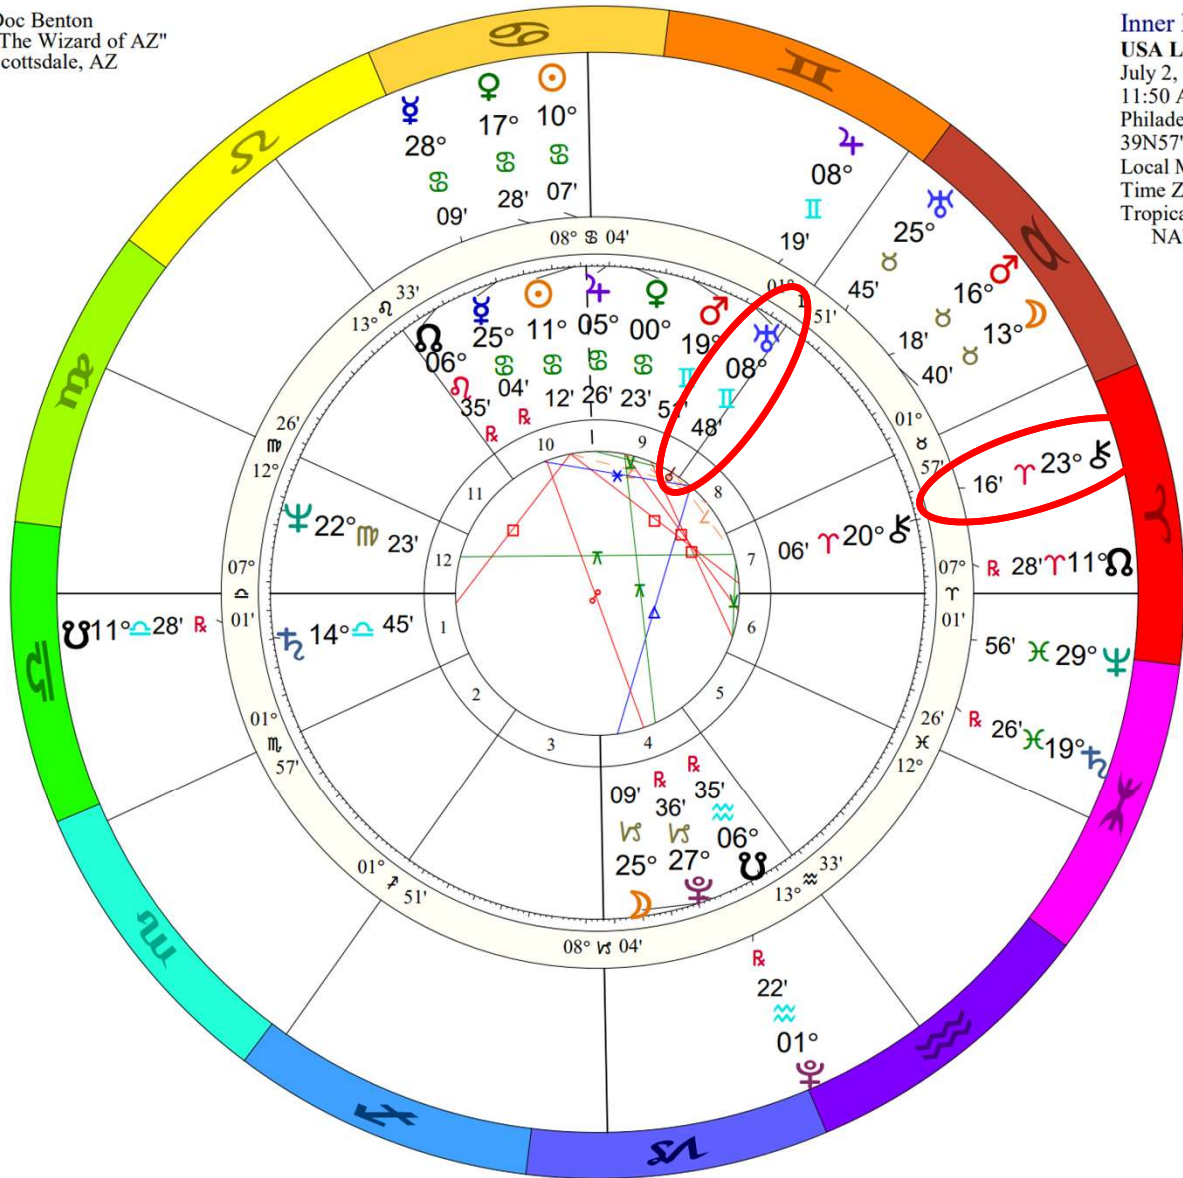

Outer Ring:
Presidential Immunity
 July 1, 2024
 7:30 AM
 Washington, D.C.
 38N53'42" 77W02'12"
 Daylight Saving Time
 Time Zone: 5 hours West
 Tropical Regiomontanus
 NATAL CHART

♁♂♂	0°02's
♁♂♂	0°15'a
♁♂♂	0°15'a
♁♂♂	0°15'a
♁♂♂	0°26's
♁♂♂	0°27's
♁♂♂	0°28's
♁♂♂	0°29'a
♁♂♂	0°33's
♁♂♂	0°33's
♁♂♂	0°35'a
♁♂♂	0°40's
♁♂♂	0°41's
♁♂♂	0°53's
♁♂♂	0°55'a
♁♂♂	0°59'a

t. Neptune at 29° 56' ♃

t. Neptune square n. Venus

t. Saturn square n. Mars

t. Chiron semisquare n.
 Uranus

t. Lunar Nodal Axis square n.
 Sun

t. Uranus semisquare n. Sun

t. Jupiter conjunct n. Uranus

t. Mars semisquare n.
 Venus

t. Mercury opposite n. Pluto

Doc Benton
 "The Wizard of AZ"
 Scottsdale, AZ

Inner Ring:
USA Libra
 July 2, 1776
 11:50 AM
 Philadelphia, PA
 39N57'08" 75W09'51"
 Local Mean Time
 Time Zone: 0 hours West
 Tropical Regiomontanus
 NATAL CHART