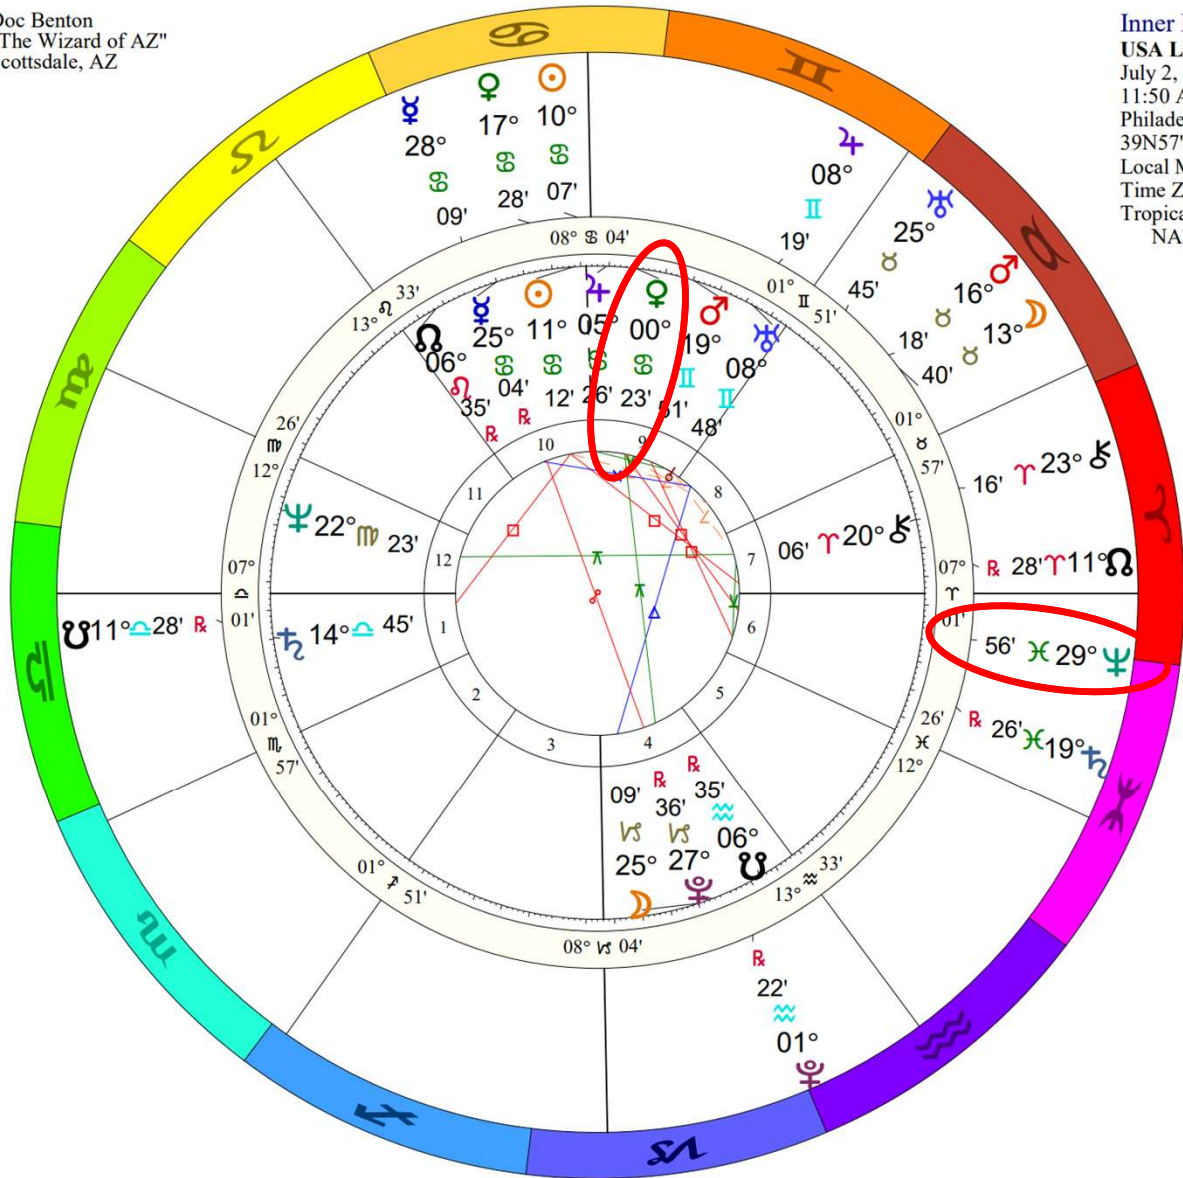

♁♂♂	0°02's
♁♂♂	0°15'a
♁♂♂	0°15'a
♁♂♂	0°15'a
♁♂♂	0°26's
♁♂♂	0°27's
♁♂♂	0°28's
♁♂♂	0°29'a
♁♂♂	0°33's
♁♂♂	0°33's
♁♂♂	0°35'a
♁♂♂	0°40's
♁♂♂	0°41's
♁♂♂	0°53's
♁♂♂	0°55'a
♁♂♂	0°59'a

t. Neptune at 29° 56' ♃

t. Neptune square n. Venus

t. Saturn square n. Mars

t. Chiron semisquare n.
 Uranus

t. Lunar Nodal Axis square n.
 Sun

t. Uranus semisquare n. Sun

t. Jupiter conjunct n. Uranus

t. Mars semisquare n.
 Venus

t. Mercury opposite n. Pluto

Doc Benton
 "The Wizard of AZ"
 Scottsdale, AZ

Inner Ring:
USA Libra
 July 2, 1776
 11:50 AM
 Philadelphia, PA
 39N57'08" 75W09'51"
 Local Mean Time
 Time Zone: 0 hours West
 Tropical Regiomontanus
 NATAL CHART