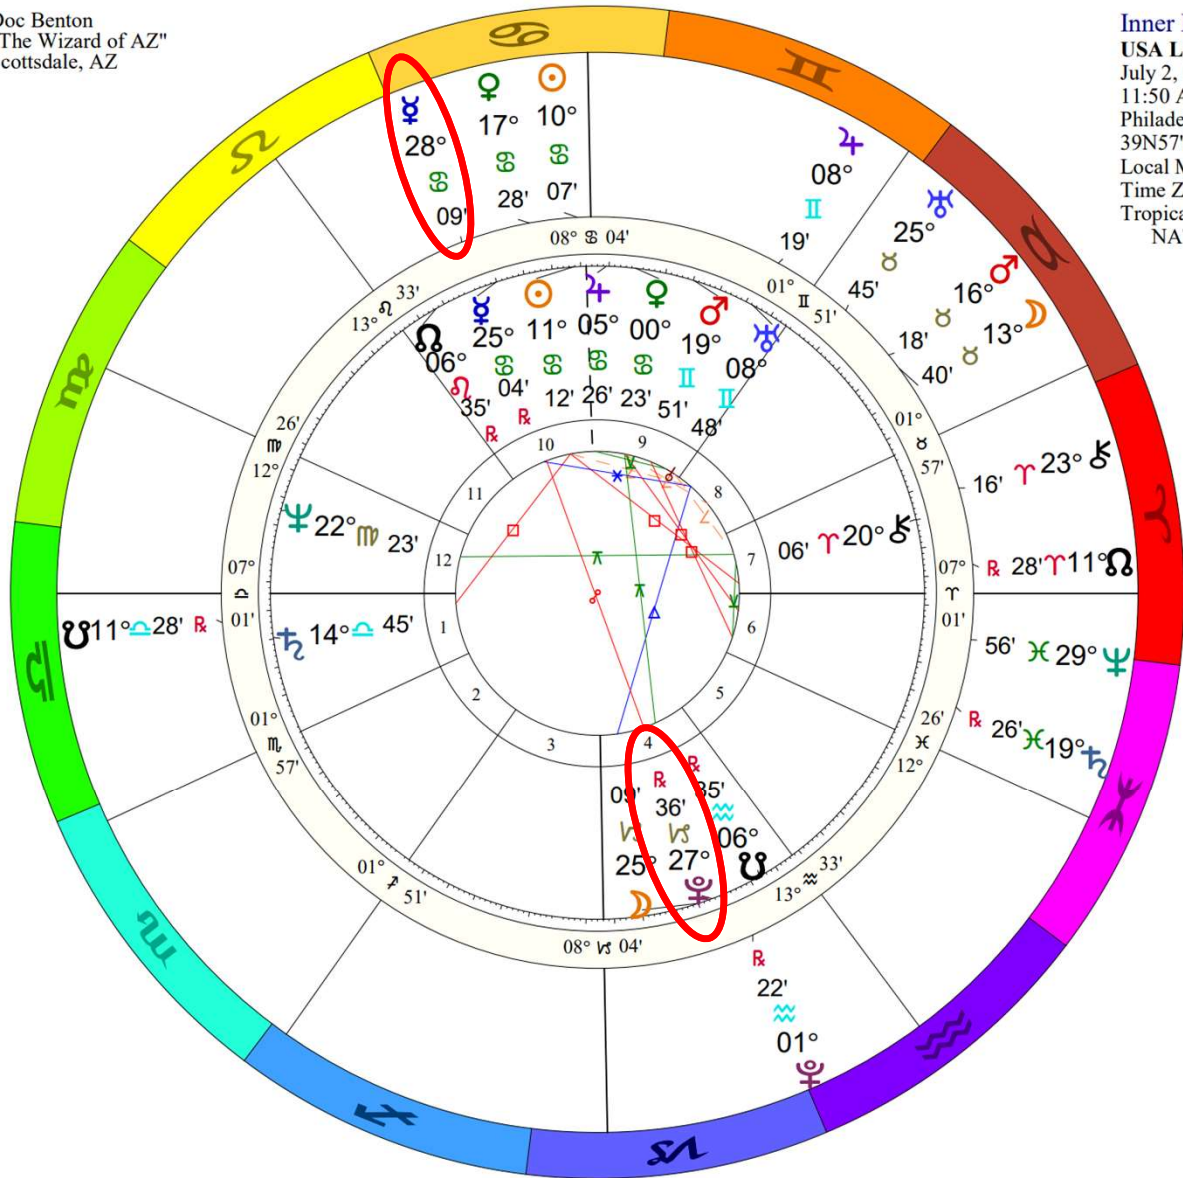

Doc Benton
"The Wizard of AZ"
Scottsdale, AZ

Inner Ring:
USA Libra
July 2, 1776
11:50 AM
Philadelphia, PA
39N57'08" 75W09'51"
Local Mean Time
Time Zone: 0 hours West
Tropical Regiomontanus
NATAL CHART

Outer Ring:
Presidential Immunity
July 1, 2024
7:30 AM
Washington, D.C.
38N53'42" 77W02'12"
Daylight Saving Time
Time Zone: 5 hours West
Tropical Regiomontanus
NATAL CHART

♁♂♂	0°02's
♁♂♂	0°15'a
♁♂♂	0°15'a
♁♂♂	0°15'a
♁♂♂	0°26's
♁♂♂	0°27's
♁♂♂	0°28's
♁♂♂	0°29'a
♁♂♂	0°33's
♁♂♂	0°33's
♁♂♂	0°35'a
♁♂♂	0°40's
♁♂♂	0°41's
♁♂♂	0°53's
♁♂♂	0°55'a
♁♂♂	0°59'a

- t. Neptune at 29° 56' ♆
- t. Neptune square n. Venus
- t. Saturn square n. Mars
- t. Chiron semisquare n. Uranus
- t. Lunar Nodal Axis square n. Sun
- t. Uranus semisquare n. Sun
- t. Jupiter conjunct n. Uranus
- t. Mars semisquare n. Venus
- t. Mercury opposite n. Pluto