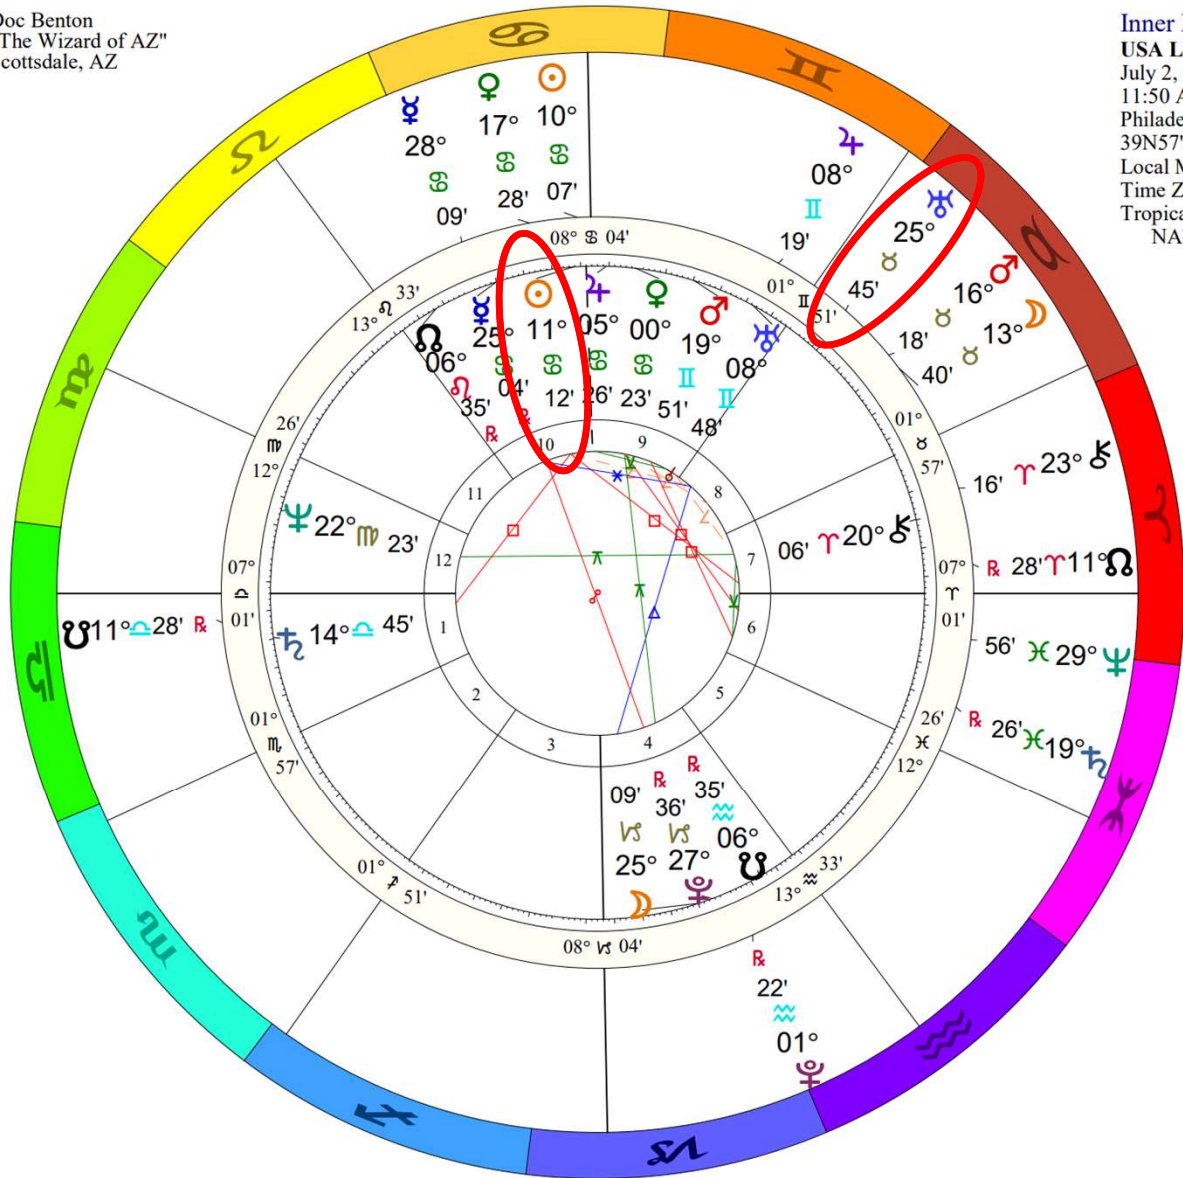

Doc Benton
"The Wizard of AZ"
Scottsdale, AZ

Inner Ring:
USA Libra
July 2, 1776
11:50 AM
Philadelphia, PA
39N57'08" 75W09'51"
Local Mean Time
Time Zone: 0 hours West
Tropical Regiomontanus
NATAL CHART

Outer Ring:
Presidential Immunity
July 1, 2024
7:30 AM
Washington, D.C.
38N53'42" 77W02'12"
Daylight Saving Time
Time Zone: 5 hours West
Tropical Regiomontanus
NATAL CHART

♁♂♂♂	0°02's
♁♁♂	0°15'a
♁♁♂	0°15'a
♁♂♂♂	0°15'a
♁♂♂♂	0°26's
♁♁♂	0°27's
♁♂♂	0°28's
♁♂♂	0°29'a
♁♂♂	0°33's
♁♂♂	0°33's
♁♂♂	0°35'a
♁♂♂	0°40's
♁♂♂	0°41's
♁♂♂	0°53's
♁♂♂	0°55'a
♁♂♂	0°59'a

- t. Neptune at 29° 56' ♃
- t. Neptune square n. Venus
- t. Saturn square n. Mars
- t. Chiron semisquare n. Uranus
- t. Lunar Nodal Axis square n. Sun
- t. Uranus semisquare n. Sun
- t. Jupiter conjunct n. Uranus
- t. Mars semisquare n. Venus
- t. Mercury opposite n. Pluto