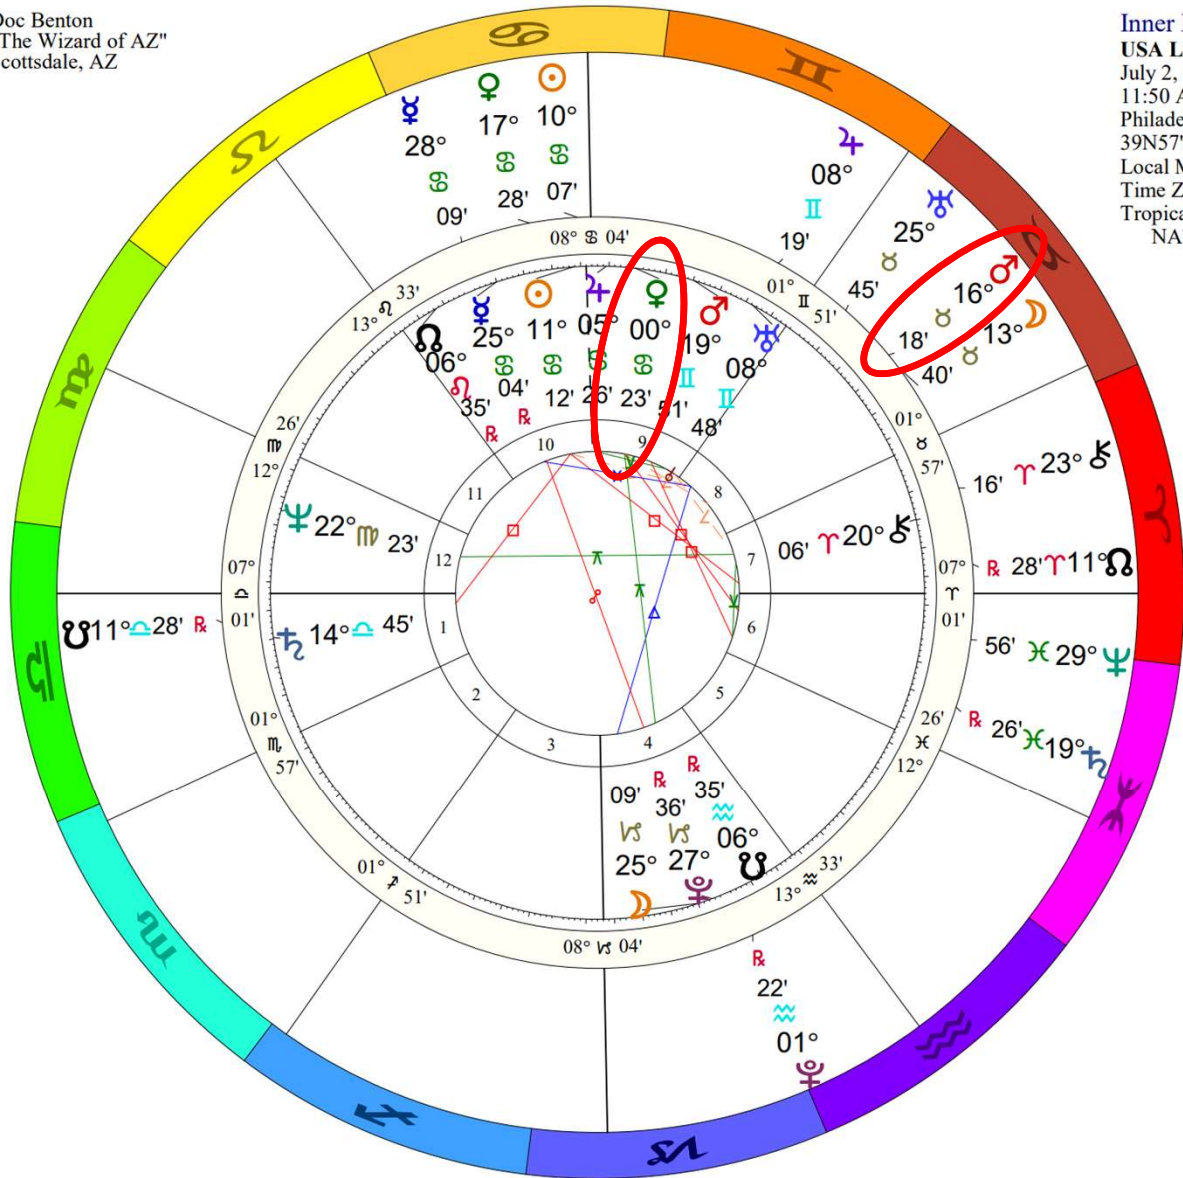

Doc Benton
"The Wizard of AZ"
Scottsdale, AZ

Inner Ring:
USA Libra
July 2, 1776
11:50 AM
Philadelphia, PA
39N57'08" 75W09'51"
Local Mean Time
Time Zone: 0 hours West
Tropical Regiomontanus
NATAL CHART

Outer Ring:
Presidential Immunity
July 1, 2024
7:30 AM
Washington, D.C.
38N53'42" 77W02'12"
Daylight Saving Time
Time Zone: 5 hours West
Tropical Regiomontanus
NATAL CHART

♃♃♃	0°02's
♃♃♃	0°15'a
♃♃♃	0°15'a
♃♃♃	0°15'a
♃♃♃	0°26's
♃♃♃	0°27's
♃♃♃	0°28's
♃♃♃	0°29'a
♃♃♃	0°33's
♃♃♃	0°33's
♃♃♃	0°35'a
♃♃♃	0°40's
♃♃♃	0°41's
♃♃♃	0°53's
♃♃♃	0°55'a
♃♃♃	0°59'a

- t. Neptune at 29° 56' ♃
- t. Neptune square n. Venus
- t. Saturn square n. Mars
- t. Chiron semisquare n. Uranus
- t. Lunar Nodal Axis square n. Sun
- t. Uranus semisquare n. Sun
- t. Jupiter conjunct n. Uranus
- t. Mars semisquare n. Venus
- t. Mercury opposite n. Pluto