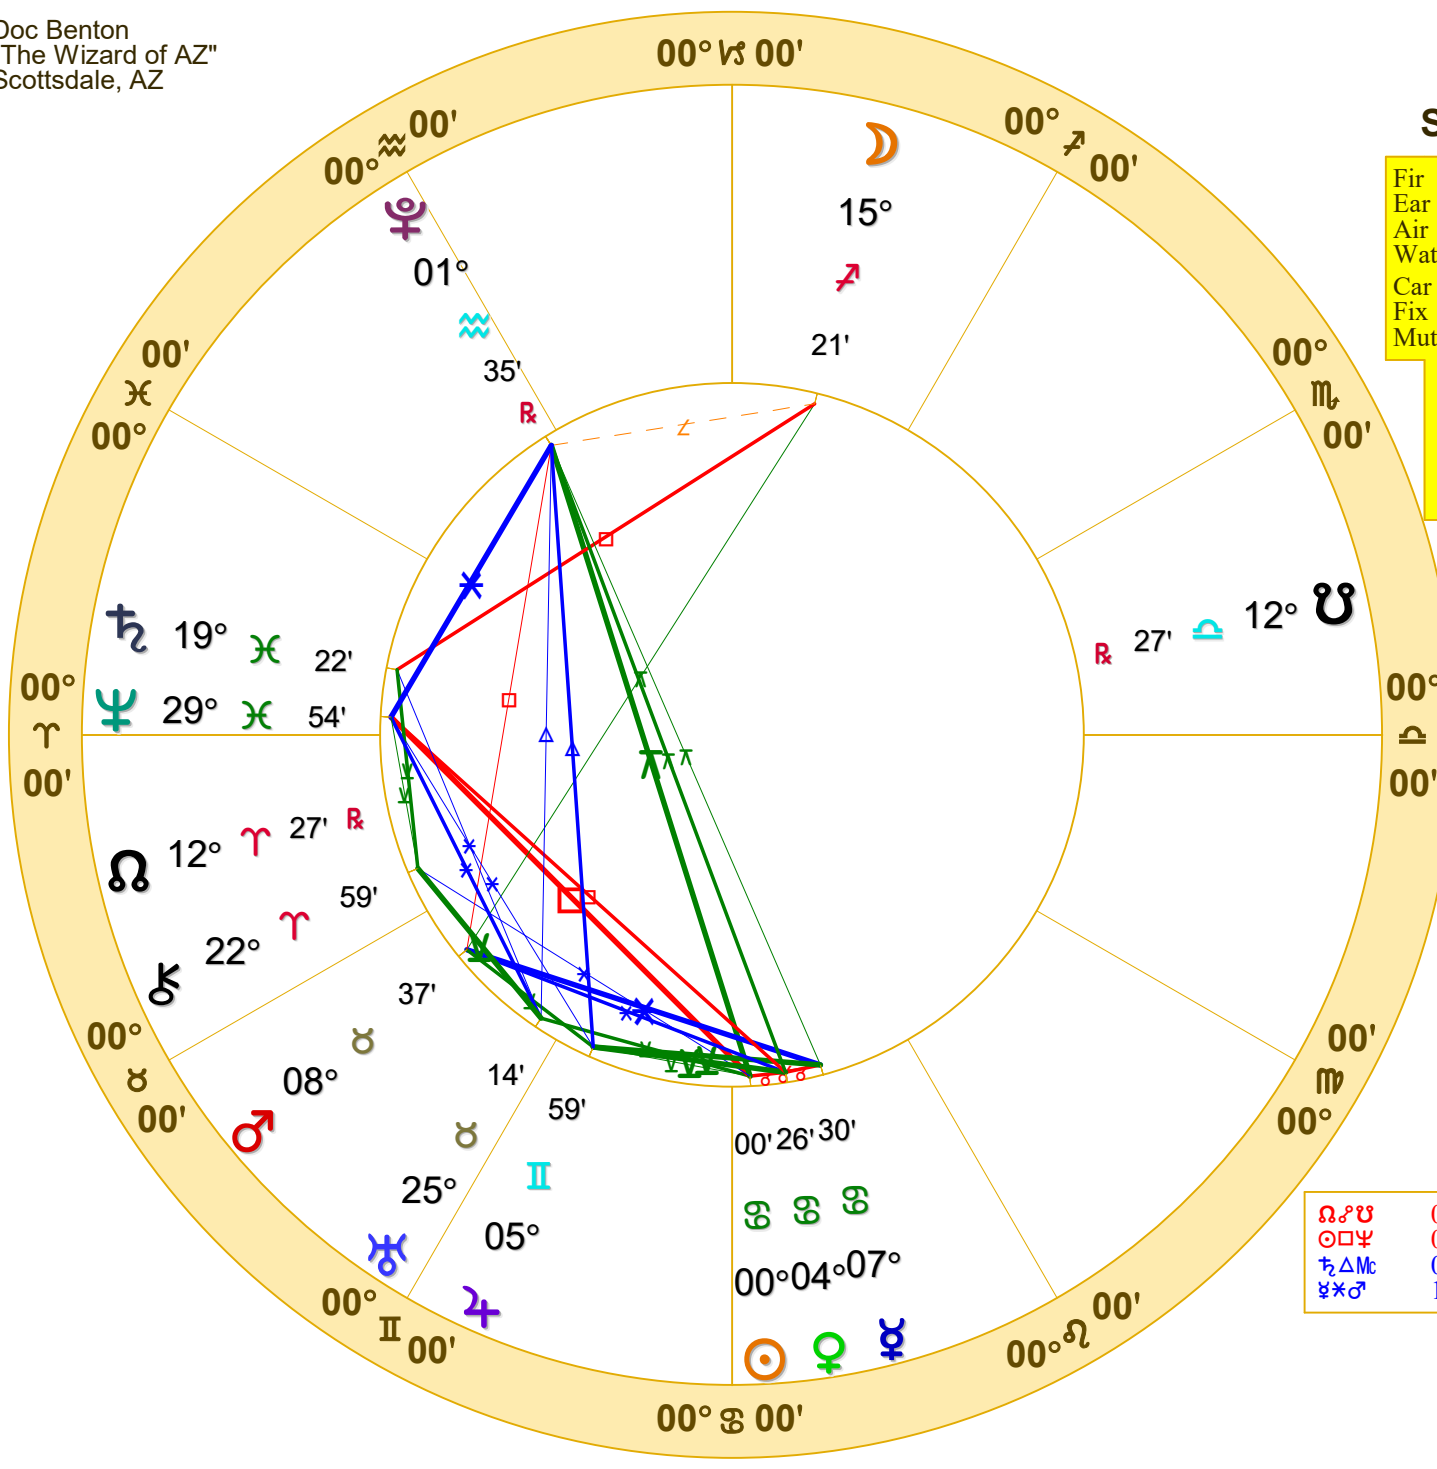

Doc Benton  
 "The Wizard of AZ"  
 Scottsdale, AZ

NATAL CHART

Sun enters Can 6-20-2024

June 20, 2024  
 1:50:46 PM  
 Standard Time  
 Scottsdale, Arizona  
 33N30'33" 111W53'54"  
 Time Zone: 7 hours West  
 Geocentric  
 Tropical 0-Aries

Fir	1	0
Ear	2	0
Air	2	1
Wat	5	0
Car	3	1
Fix	3	0
Mut	4	0
	P	A
	L	S
	A	C
	N	E
	E	N
	T	D

	Long.	Dwada-samsa	Speed
☉	0 30 00'00"	0 30 00	0.57
☽	15 27 20'43"	4 11 09	13.12
☿	7 30 30	29 11 57	2.07
♀	4 30 26	23 08 08	1.14
♂	8 37 37	13 08 19	0.44
♃	5 11 59	11 08 46	0.13
♄	19 30 22	22 08 20	0.01
♅	25 38 14	2 38 50	0.03
♆	29 38 54	28 38 45	0.00
♇	1 35 35R	19 38 03	0.01R
♈	22 37 59	5 37 52	0.02
♉	17 36 12	26 37 20	0.50
♊	18 30 47	15 38 29	0.55

♁♂♃	0°00'a	♄♃♆	1°15'a	♁♃♄	1°36's
☉♃♆	0°06's	♅♃♃	1°31's	♆♃♆	1°42'a
♃♄♃	0°34'a	♆♃♃	1°33'a	♄♃♁	1°51's
♅♃♂	1°07'a	☉♃♆	1°35'a		