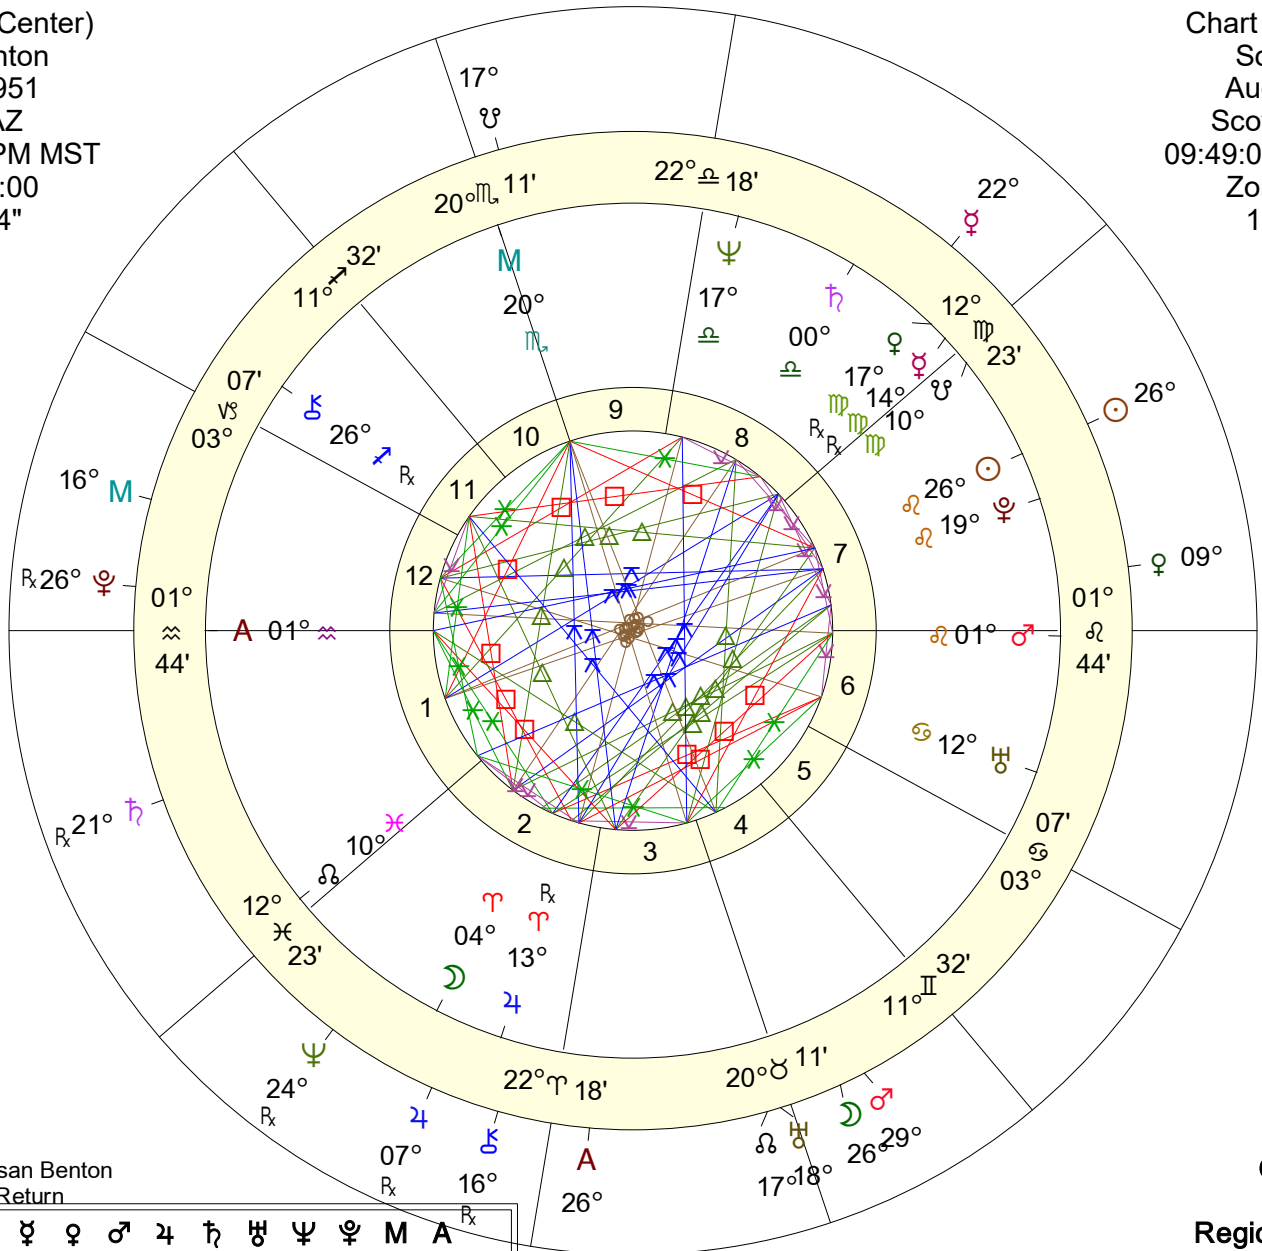

Chart #1 (Center)  
 Susan Benton  
 Aug 19, 1951  
 Phoenix, AZ  
 05:49:00 PM MST  
 Zone: +07:00  
 112W04'24"  
 33N26'54"

Chart #2 (Outer)  
 Solar Return  
 Aug 18, 2022  
 Scottsdale, AZ  
 09:49:03 PM MST  
 Zone: +07:00  
 111W53'54"  
 33N30'33"

Columns: Susan Benton  
 Rows: Solar Return

	☾	☉	♃	♄	♅	♆	♇	♁	♂	♁	
☾											
☉		♂		♃	♄				♄	♁	☉
♃		♃	♂					♃	♃	♂	♃
♄	♁		♃	♁		♃					♄
♅	♂		♁	♂							♅
♆		♁	♁		♃			♁	♁		♆
♇			♁		♄			♁	♁	♂	♇
♁		♁		♁		♄		♁	♁	♂	♁
♂				♁				♁	♁	♂	♂
♁	♁			♁				♁	♁	♂	♁

Susan Benton

PI	Planet	Geo Lon	Rx
☾	Moon	04° 11' 26"	
☉	Sun	26° 02' 13"	
♃	Mercury	14° 17' 52"	Rx
♄	Venus	17° 17' 27"	Rx
♅	Mars	01° 02' 01"	
♆	Jupiter	13° 07' 46"	Rx
♇	Saturn	00° 04' 41"	
♁	Uranus	12° 02' 25"	
♂	Neptune	17° 02' 27"	
♁	Pluto	19° 02' 43"	
♁	Node	10° 03' 33"	
M	Midheaven	20° 06' 11"	
A	Ascendant	01° 03' 44"	
⊗	Part Fortn	09° 17' 58"	

Fir	Ear	Air	Wat
6	2	3	3

Crd	Fix	Mut
5	5	4

Geocentric  
 Tropical  
 Regiomontanus

Solar Return

PI	Planet	Geo Lon	Rx
☾	Moon	26° 08' 18"	
☉	Sun	26° 02' 13"	
♃	Mercury	22° 17' 07"	
♄	Venus	09° 02' 06"	
♅	Mars	29° 08' 20"	
♆	Jupiter	07° 07' 59"	Rx
♇	Saturn	21° 03' 34"	Rx
♁	Uranus	18° 08' 55"	
♂	Neptune	24° 03' 47"	Rx
♁	Pluto	26° 03' 40"	Rx
♁	Node	17° 08' 21"	
M	Midheaven	16° 03' 30"	
A	Ascendant	26° 07' 44"	
⊗	Part Fortn	26° 03' 50"	