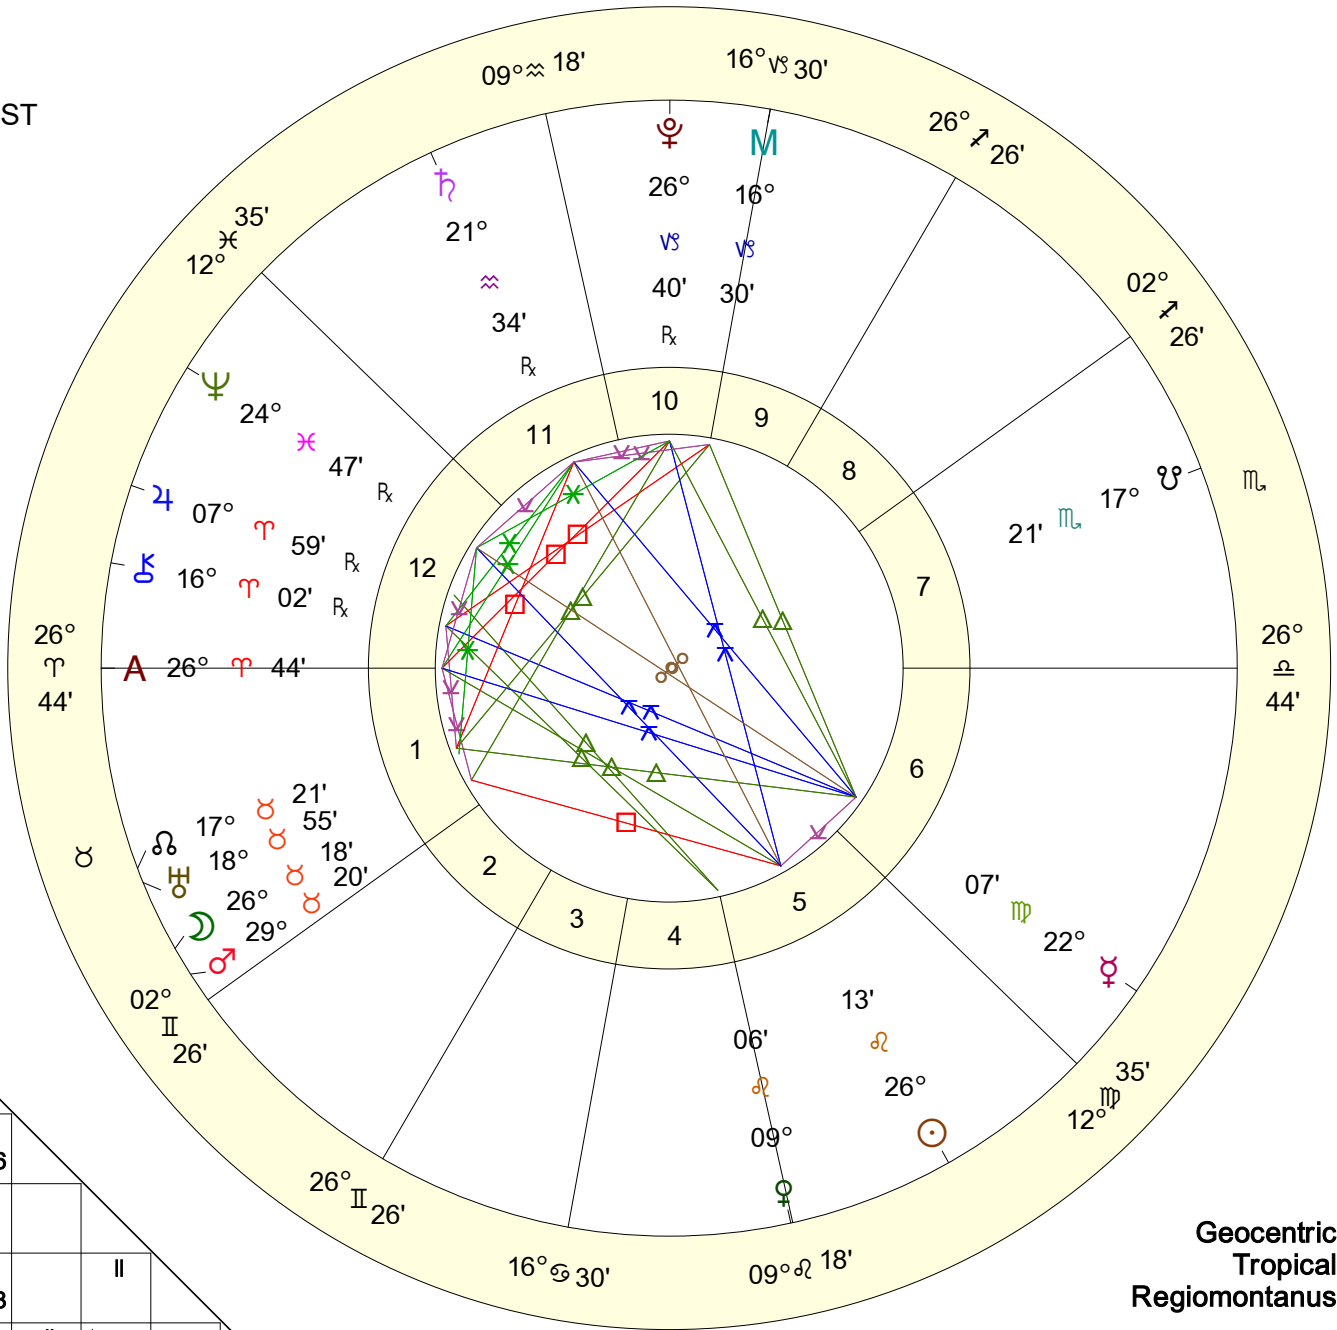

Solar Return
 Aug 18, 2022
 Scottsdale, AZ
 09:49:03 PM MST
 Zone: +07:00
 111W53'54"
 33N30'33"

Geocentric
 Tropical
 Regiomontanus

Fir	Ear	Air	Wat
5	7	1	1
Crd	Fix	Mut	
5	7	2	

Pl	Planet	Position	Elem	Digni	Ru
☾	Moon	26° 08' 18"	Earth	Exalt	♀
☼	Sun	26° 02' 13"	Fire	Ruler	☉
♿	Mercury	22° 10' 07"	Earth	Ruler	♿
♀	Venus	09° 02' 06"	Fire	None	☉
♂	Mars	29° 08' 20"	Earth	Detri	♀
♃	Jupiter	07° 17' 59" R _x	Fire	None	♂
♄	Saturn	21° 03' 34" R _x	Air	Ruler	♄
♅	Uranus	18° 05' 55"	Earth	Fall	♀
♆	Neptune	24° 05' 47" R _x	Water	Ruler	♃
♇	Pluto	26° 07' 40" R _x	Earth	None	♄
♊	Node	17° 08' 21"	Earth		♀
M	Midheaven	16° 07' 30"	Earth		♄
A	Ascendant	26° 07' 44"	Fire		♂
⊗	Part Fortn	26° 07' 50"	Earth		♄

☉	☿	♀	♂	♃	♄	♅	♆	♇	M	A
☐s		☐a				☐s				
00°06'		03°08'				02°39'				
Δs	∨a									
04°12'	04°06'									
♁a	☐a									
03°02'	03°08'									
			Δs							
			01°07'							
☐s	♁s	πs				☐a				
04°44'	04°39'	00°33'				02°39'				
		Δs								
		03°12'								
✳s	πs	♁all		✳s		∨s	✳a			
01°31'	01°26'	02°40'		04°33'		03°13'	05°52'			
Δa	πa	Δa		Δs		∨s		✳s		
00°22'	00°28'	04°34'		02°40'		05°06'		01°53'		
		Δa				∨a	Δa			
		05°37'				05°04'	02°25'			
∨s	Δs	πs		∨a		✳s		∨s	☐s	
00°26'	00°31'	04°37'		02°36'		05°10'		01°57'	00°04'	
☾	☉	♿	♀	♂	♃	♄	♅	♆	♇	M