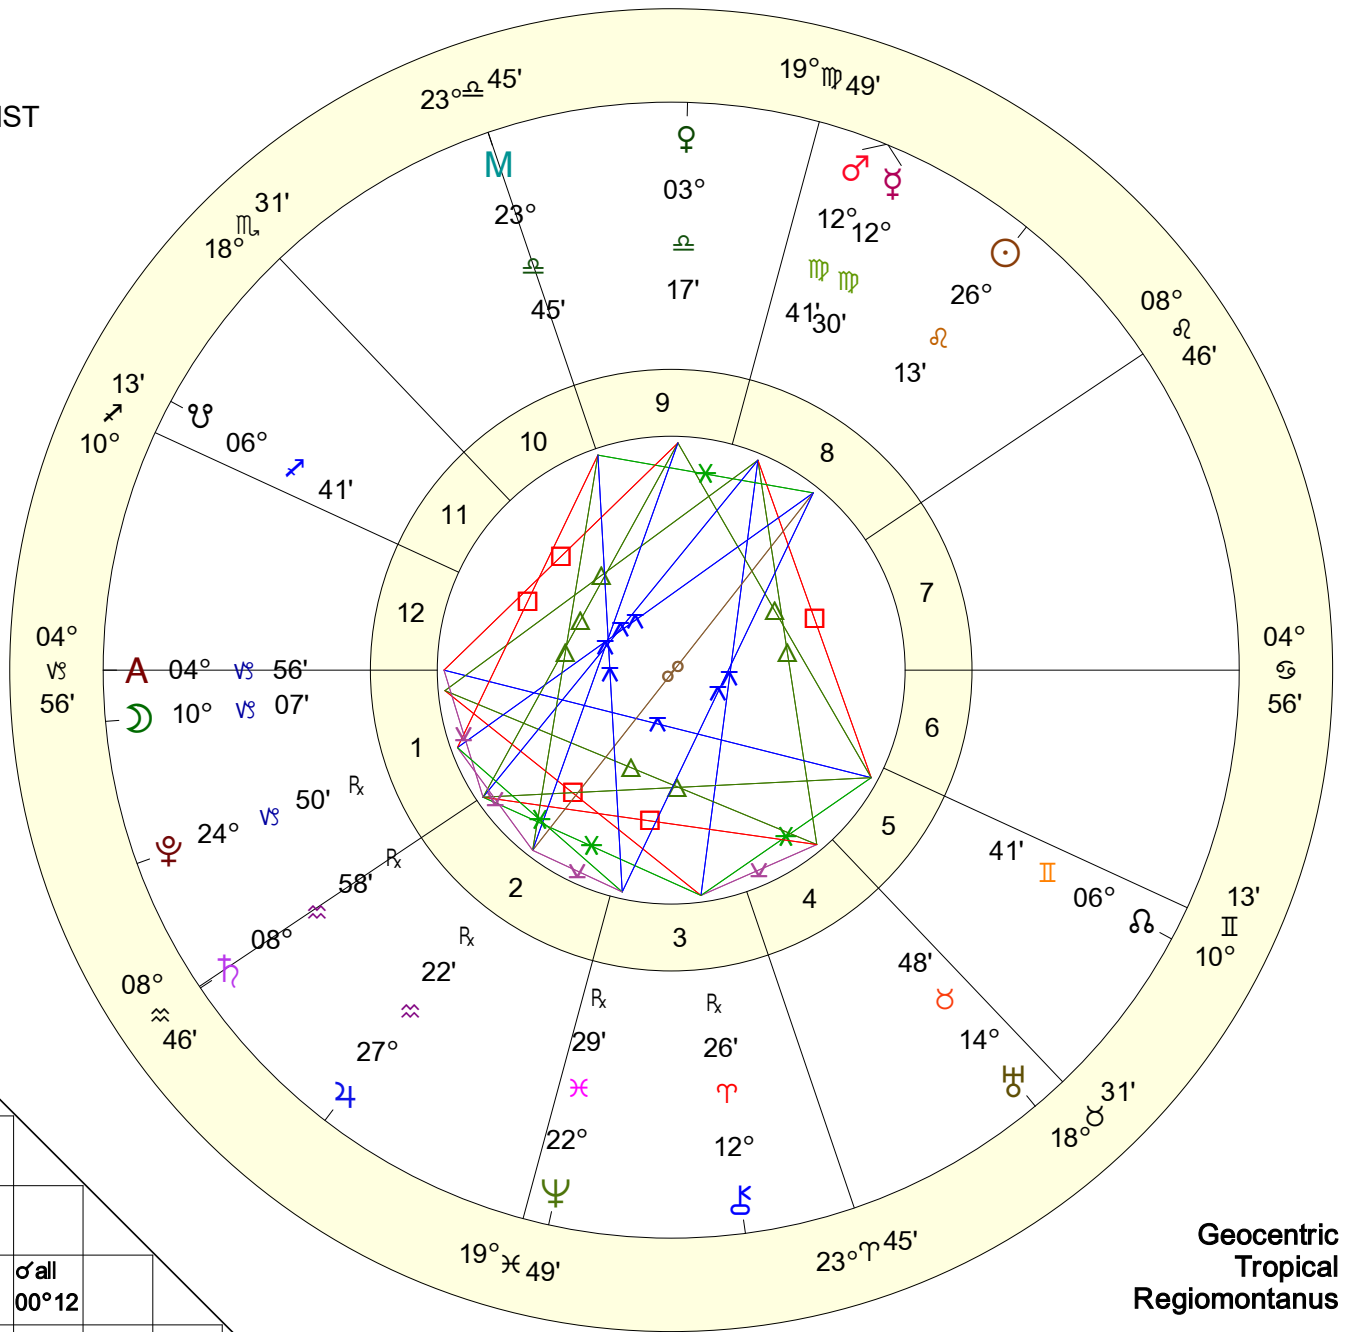

Solar Return  
 Aug 18, 2021  
 Scottsdale, AZ  
 04:05:25 PM MST  
 Zone: +07:00  
 111W53'54"  
 33N30'33"

Geocentric  
 Tropical  
 Regiomontanus

☉											
☽	Δa										
	02°22										
♀	□s										
	06°50										
♂	Δa		♂all								
	02°34		00°12								
♃		♂all		πs							
		01°09		05°55							
♄	∇s		πs	Δa	πs						
	01°09		03°31	05°41	03°43						
♅	Δa		Δa		Δa		□s				
	04°40		02°18		02°06		05°49				
♆		πs				∇a					
		03°44				04°53					
♁		πs				∇a		✕s			
		01°23				02°32		02°21			
M		✕a			Δa		πs	□a			
		02°28			03°37		01°16	01°05			
A	♂a			□s		∇a					
	05°11			01°39		04°02					
	☾	☉	♀	♂	♃	♄	♅	♆	♁	M	

Fir	Ear	Air	Wat
2	6	5	1
Crd	Fix	Mut	
6	4	4	

Pl	Planet	Position	Elem	Digni	Ru
☾	Moon	10° ∇ 07'	Earth	Detri	♄
☉	Sun	26° ♁ 13'	Fire	Ruler	☉
♀	Mercury	12° ♃ 30'	Earth	Ruler	♀
♀	Venus	03° ♁ 17'	Air	Ruler	♀
♂	Mars	12° ♃ 41'	Earth	None	♂
♃	Jupiter	27° ♃ 22' Rx	Air	None	♄
♄	Saturn	08° ♃ 58' Rx	Air	Ruler	♄
♅	Uranus	14° ♂ 48'	Earth	Fall	♀
♆	Neptune	22° ♃ 29' Rx	Water	Ruler	♃
♁	Pluto	24° ∇ 50' Rx	Earth	None	♄
♁	Node	06° ♃ 41'	Air		♀
M	Midheaven	23° ♁ 45'	Air		♀
A	Ascendant	04° ∇ 56'	Earth		♄
⊗	Part Fortn	18° ♂ 51'	Earth		♀