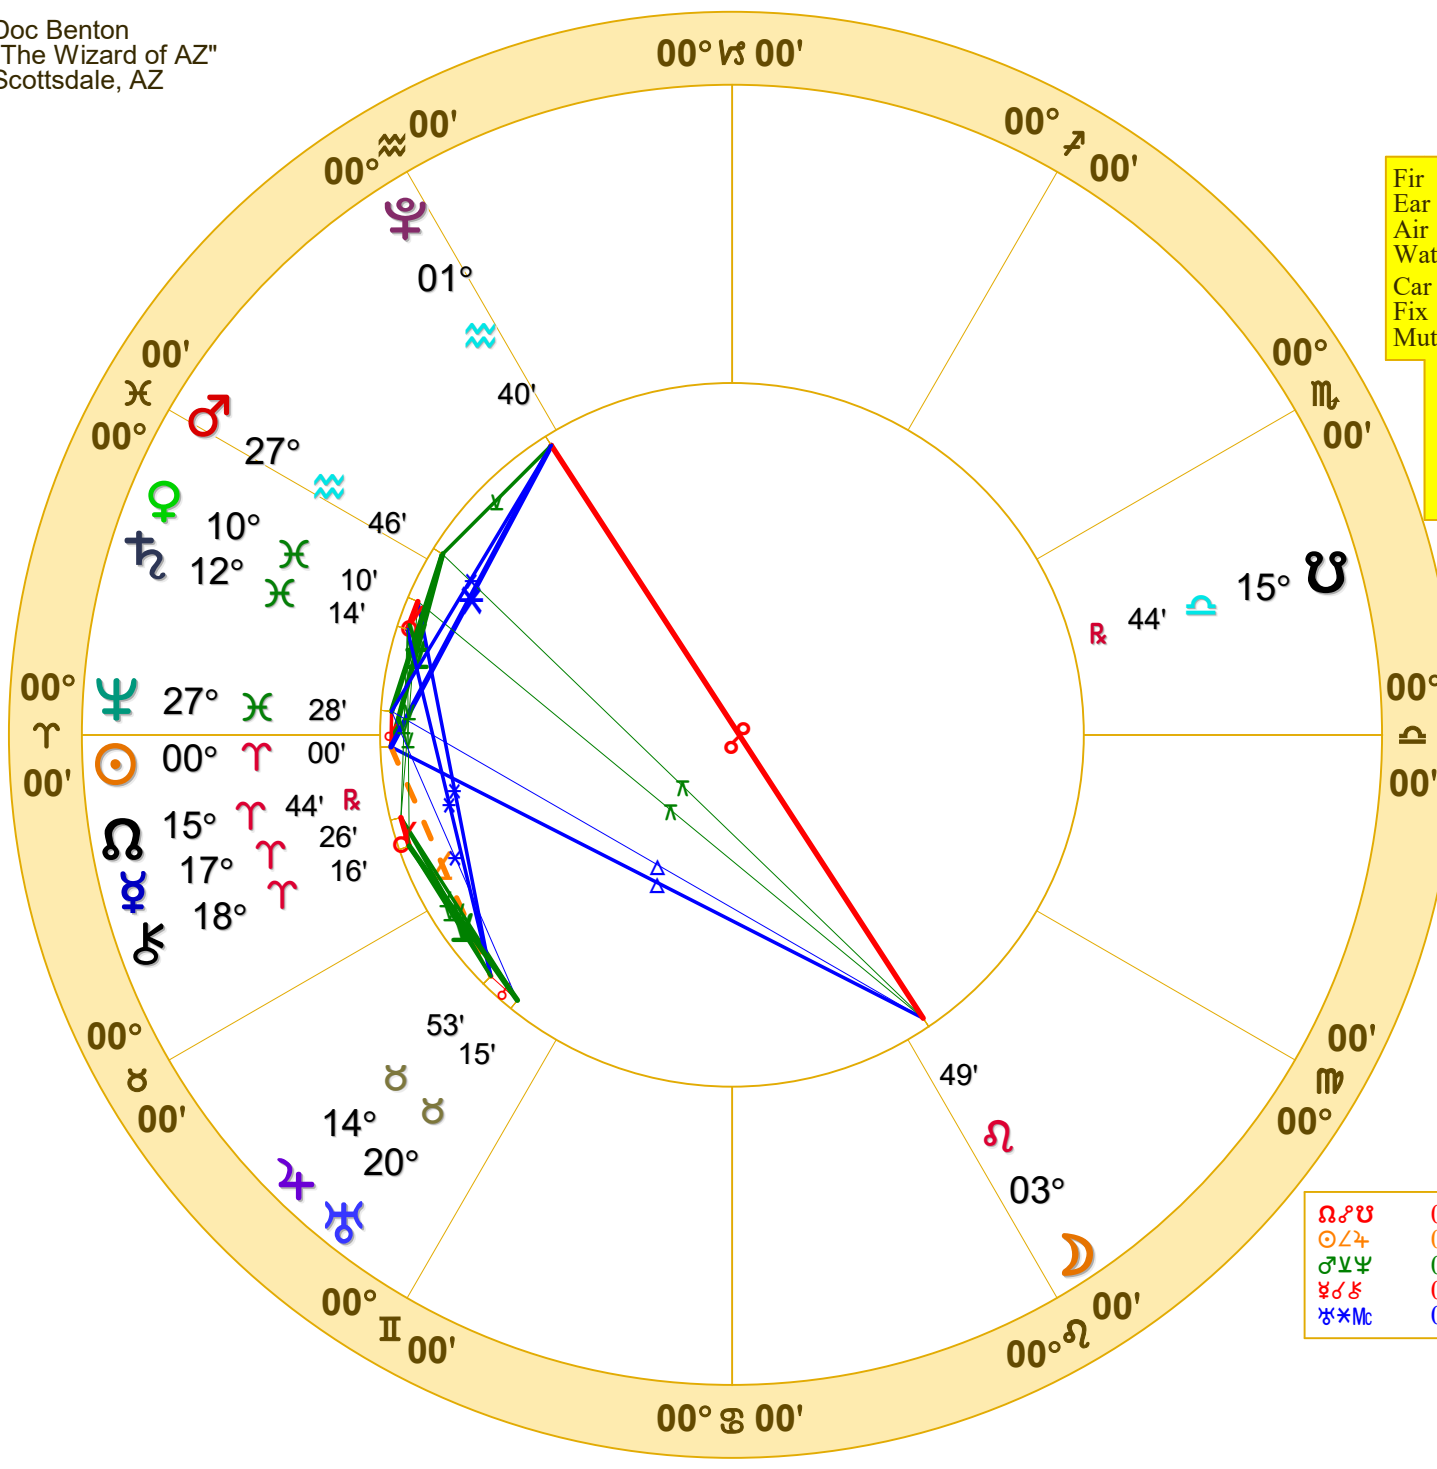

Doc Benton  
 "The Wizard of AZ"  
 Scottsdale, AZ

NATAL CHART

Sun enters Ari 3-20-2024

March 19, 2024

8:06:10 PM

Standard Time

Scottsdale, Arizona

33N30'33" 111W53'54"

Time Zone: 7 hours West

Geocentric

Tropical 0-Aries

Fir	3	0
Ear	2	0
Air	2	1
Wat	3	0
Car	2	1
Fix	5	0
Mut	3	0
	P	A
	L	S
	A	C
	N	E
	E	N
	T	D

	Long.	Dwada-samsa	Speed
☉	0 7 00'00"	0 7 00	1 00
☽	3 12 49'07"	15 11 49	12 06
☿	17 7 26	29 18 18	1 27
♀	10 12 10	2 18 04	1 14
♂	27 12 46	3 17 17	0 47
♃	14 18 53	28 18 38	0 12
♅	12 12 14	26 18 42	0 07
♁	20 18 15	3 17 03	0 02
♂	27 12 28	29 17 31	0 02
♁	1 12 40	19 12 56	0 01
♁	18 7 16	9 11 07	0 03
♁	19 18 15	20 18 59	0 50
♁	21 18 05	12 12 57	0 56

♁♂♂	0°00'a	♃♂♂	0°50'a	♂♂♂	1°43's
☉♂♂	0°07's	♃♂♂	0°50'a	♂♂♂	1°43's
♂♂♂	0°19's	♁♂♂	0°59's	♂♂♂	1°48's
♂♂♂	0°49'a	♂♂♂	1°00'a	♁♂♂	1°50's
♂♂♂	0°50's	☉♂♂	1°40'a	♂♂♂	2°00'a