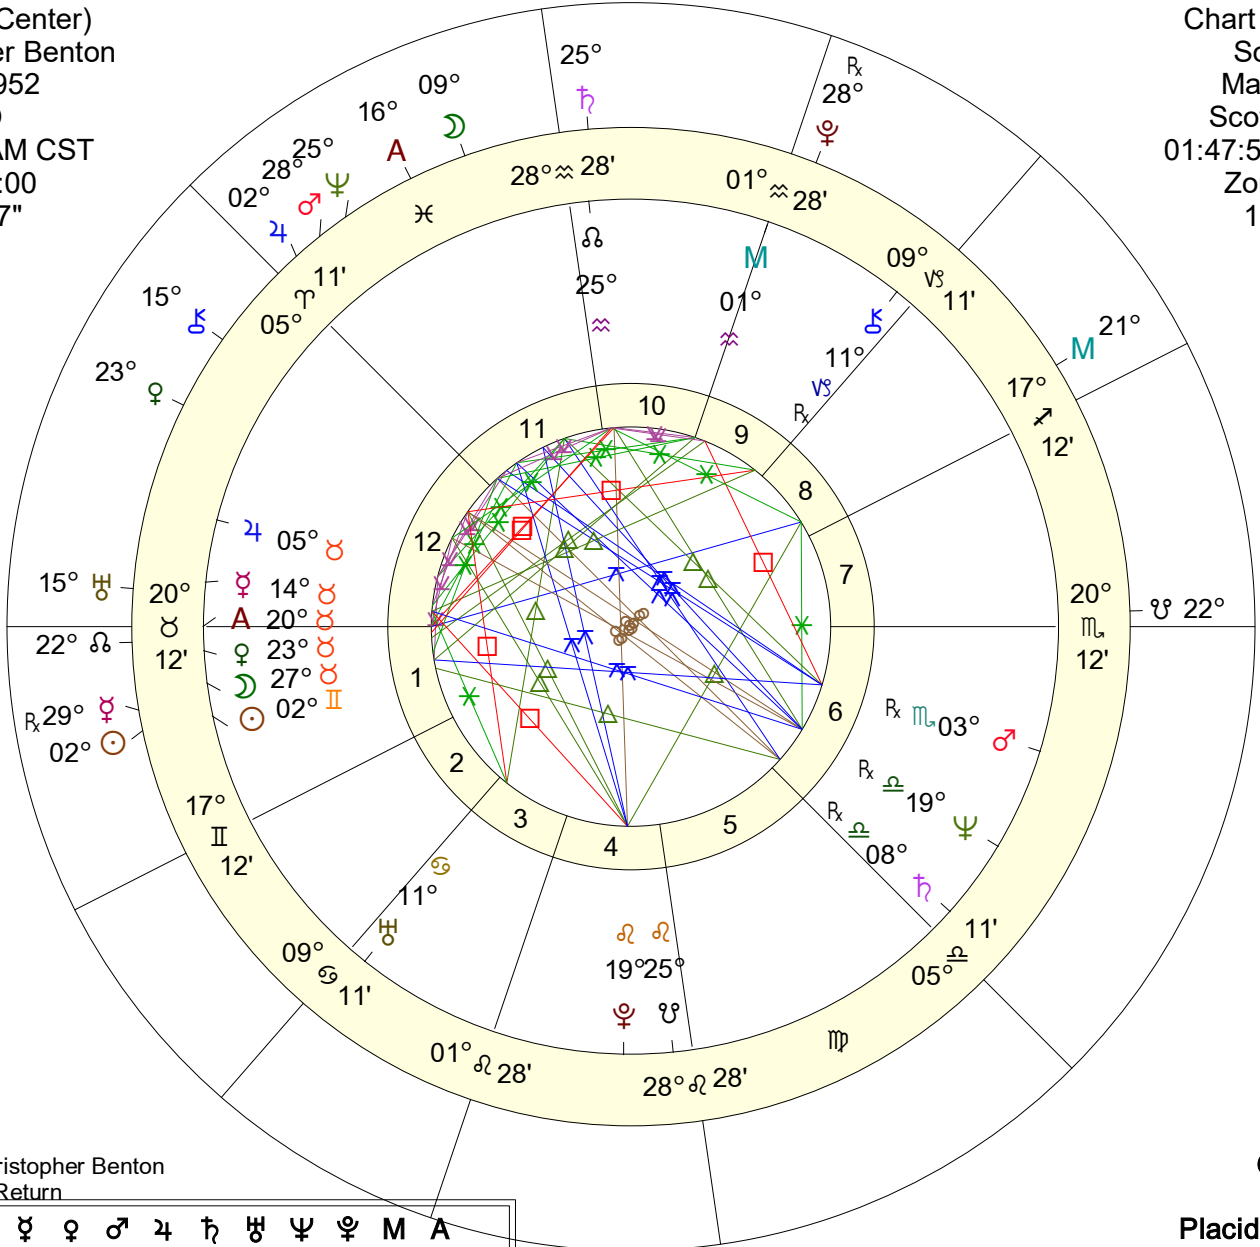

Chart #1 (Center)
 Christopher Benton
 May 23, 1952
 Joplin, MO
 04:29:00 AM CST
 Zone: +06:00
 094W30'47"
 37N05'03"

Chart #2 (Outer)
 Solar Return
 May 23, 2022
 Scottsdale, AZ
 01:47:59 AM MST
 Zone: +07:00
 111W53'54"
 33N30'33"

Columns: Christopher Benton
 Rows: Solar Return

Geocentric
 Tropical
 Placidus Houses

	☾	☉	♃	♄	♅	♆	♇	♈	♉	♊	♋	♌	♍	♎	♏	♐	♑	♒	♓
☾			*	Δ	*	π	Δ												☾
☉	♂	♂		π	⊥	Δ													☉
♃	♂	♂	♂	π	⊥														♃
♄	⊥		⊥				♁	Δ		⊥									♄
♅	*	*	*	π	⊥					*									♅
♆	*	*		π	⊥	♁				*									♆
♇	□		□				Δ	♁	⊥	□									♇
♈			♂			*	π	□		♂									♈
♉	*		*			π	π	*	*										♉
♊	Δ	Δ	Δ	□						♂									♊
♋	π		π				*	Δ	π										♋
♌			*			Δ	π	π	*										♌

Christopher Benton

PI	Planet	Geo Lon	Rx
☾	Moon	27°♁47'	
☉	Sun	02°♂13'	
♃	Mercury	14°♂14'	
♄	Venus	23°♁25'	
♅	Mars	03°♂17'	Rx
♆	Jupiter	05°♁45'	
♇	Saturn	08°♂28'	Rx
♈	Uranus	11°♁42'	
♉	Neptune	19°♂18'	Rx
♊	Pluto	19°♁13'	
♋	Node	25°♁52'	
M	Midheaven	01°♁28'	
A	Ascendant	20°♁12'	
⊗	Part Fortn	15°♁46'	

Fir	Ear	Air	Wat
1	6	5	2

Crd	Fix	Mut
4	9	1

Solar Return

PI	Planet	Geo Lon	Rx
☾	Moon	09°♁38'	
☉	Sun	02°♂13'	
♃	Mercury	29°♁49'	Rx
♄	Venus	23°♁52'	
♅	Mars	28°♁48'	
♆	Jupiter	02°♁18'	
♇	Saturn	25°♁07'	
♈	Uranus	15°♁50'	
♉	Neptune	25°♁06'	
♊	Pluto	28°♁28'	Rx
♋	Node	22°♁00'	
M	Midheaven	21°♁47'	
A	Ascendant	16°♁24'	
⊗	Part Fortn	23°♁49'	