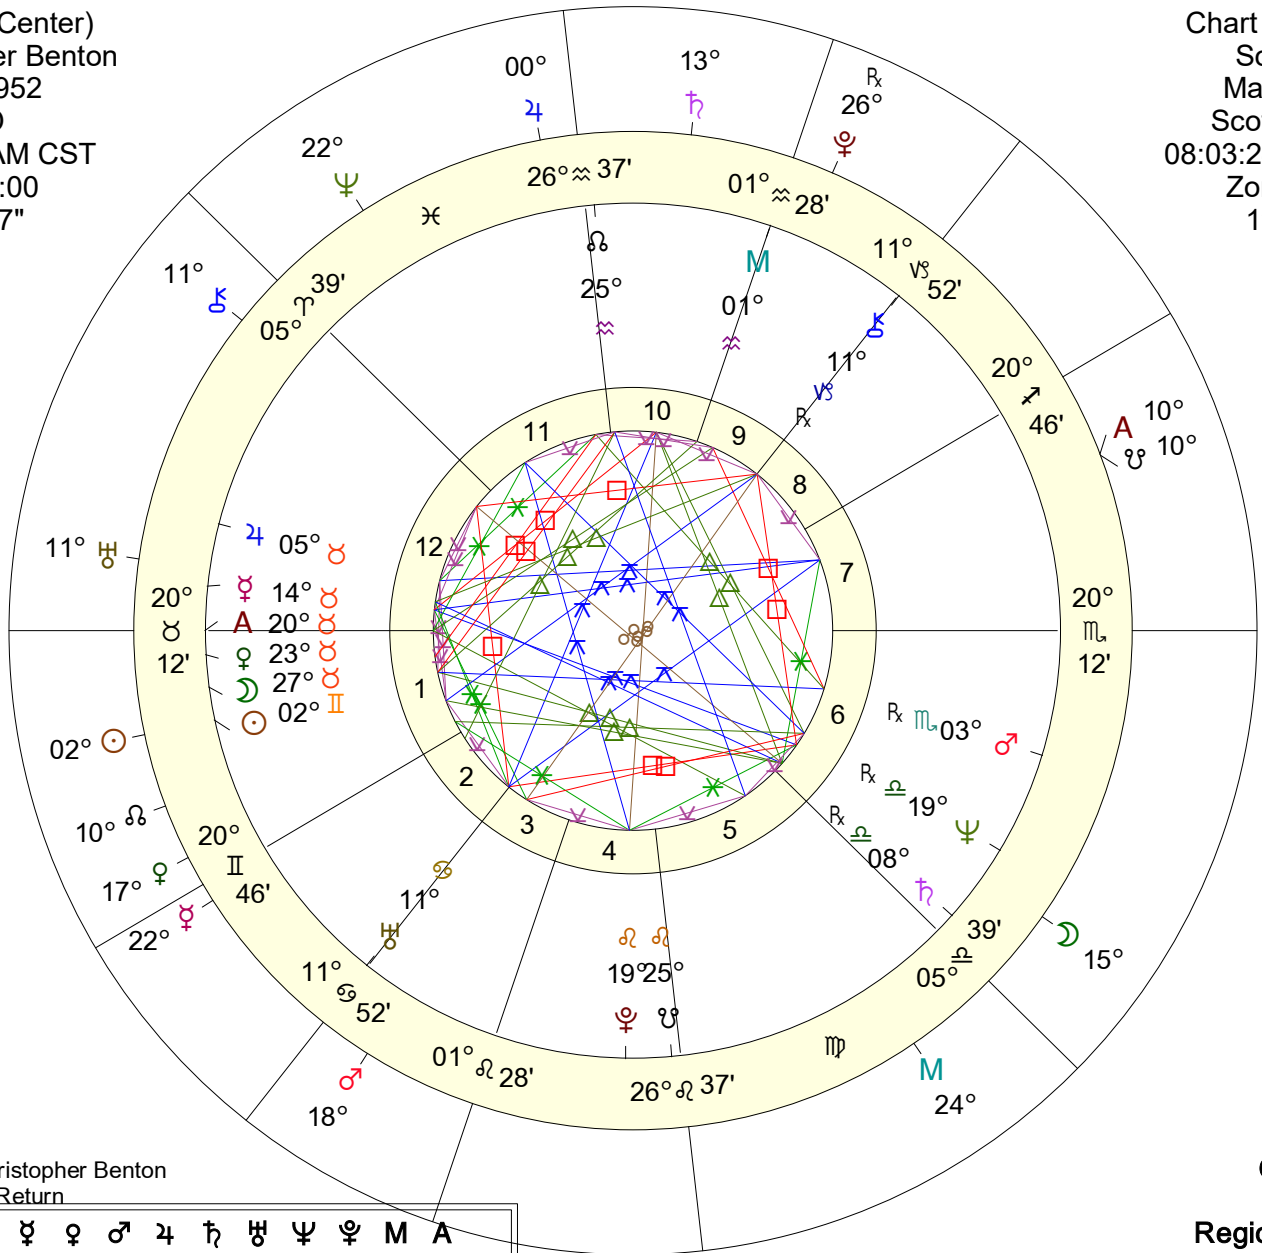

Chart #1 (Center)  
 Christopher Benton  
 May 23, 1952  
 Joplin, MO  
 04:29:00 AM CST  
 Zone: +06:00  
 094W30'47"  
 37N05'03"

Chart #2 (Outer)  
 Solar Return  
 May 22, 2021  
 Scottsdale, AZ  
 08:03:24 PM MST  
 Zone: +07:00  
 111W53'54"  
 33N30'33"

Columns: Christopher Benton  
 Rows: Solar Return

Geocentric  
 Tropical  
 Regiomontanus

	☾	☉	♃	♄	♅	♆	♇	♈	♉	♊	♋	♌	♍	♎	♏	♐	♑	♒	♓	♈
☾			♎			♏	♏	♏	♏	♏	♏	♏	♏	♏	♏	♏	♏	♏	♏	♏
☉	♏	♏			♎	♎	♎	♎	♎	♎	♎	♎	♎	♎	♎	♎	♎	♎	♎	♎
♃	♎			♎																♎
♄																				♎
♅																				♎
♆																				♎
♇																				♎
♈																				♎
♉																				♎
♊																				♎
♋																				♎
♌																				♎
♍																				♎
♎																				♎
♏																				♎
♐																				♎
♑																				♎
♒																				♎
♓																				♎

Christopher Benton

PI	Planet	Geo Lon	Rx
☾	Moon	27°♏47'	
☉	Sun	02°♐13'	
♃	Mercury	14°♏14'	
♄	Venus	23°♏25'	
♅	Mars	03°♐17'	Rx
♆	Jupiter	05°♏45'	
♇	Saturn	08°♐28'	Rx
♈	Uranus	11°♐42'	
♉	Neptune	19°♐18'	Rx
♊	Pluto	19°♑13'	
♋	Node	25°♐24'	
M	Midheaven	01°♐28'	
A	Ascendant	20°♏12'	
⊗	Part Fortn	15°♏46'	