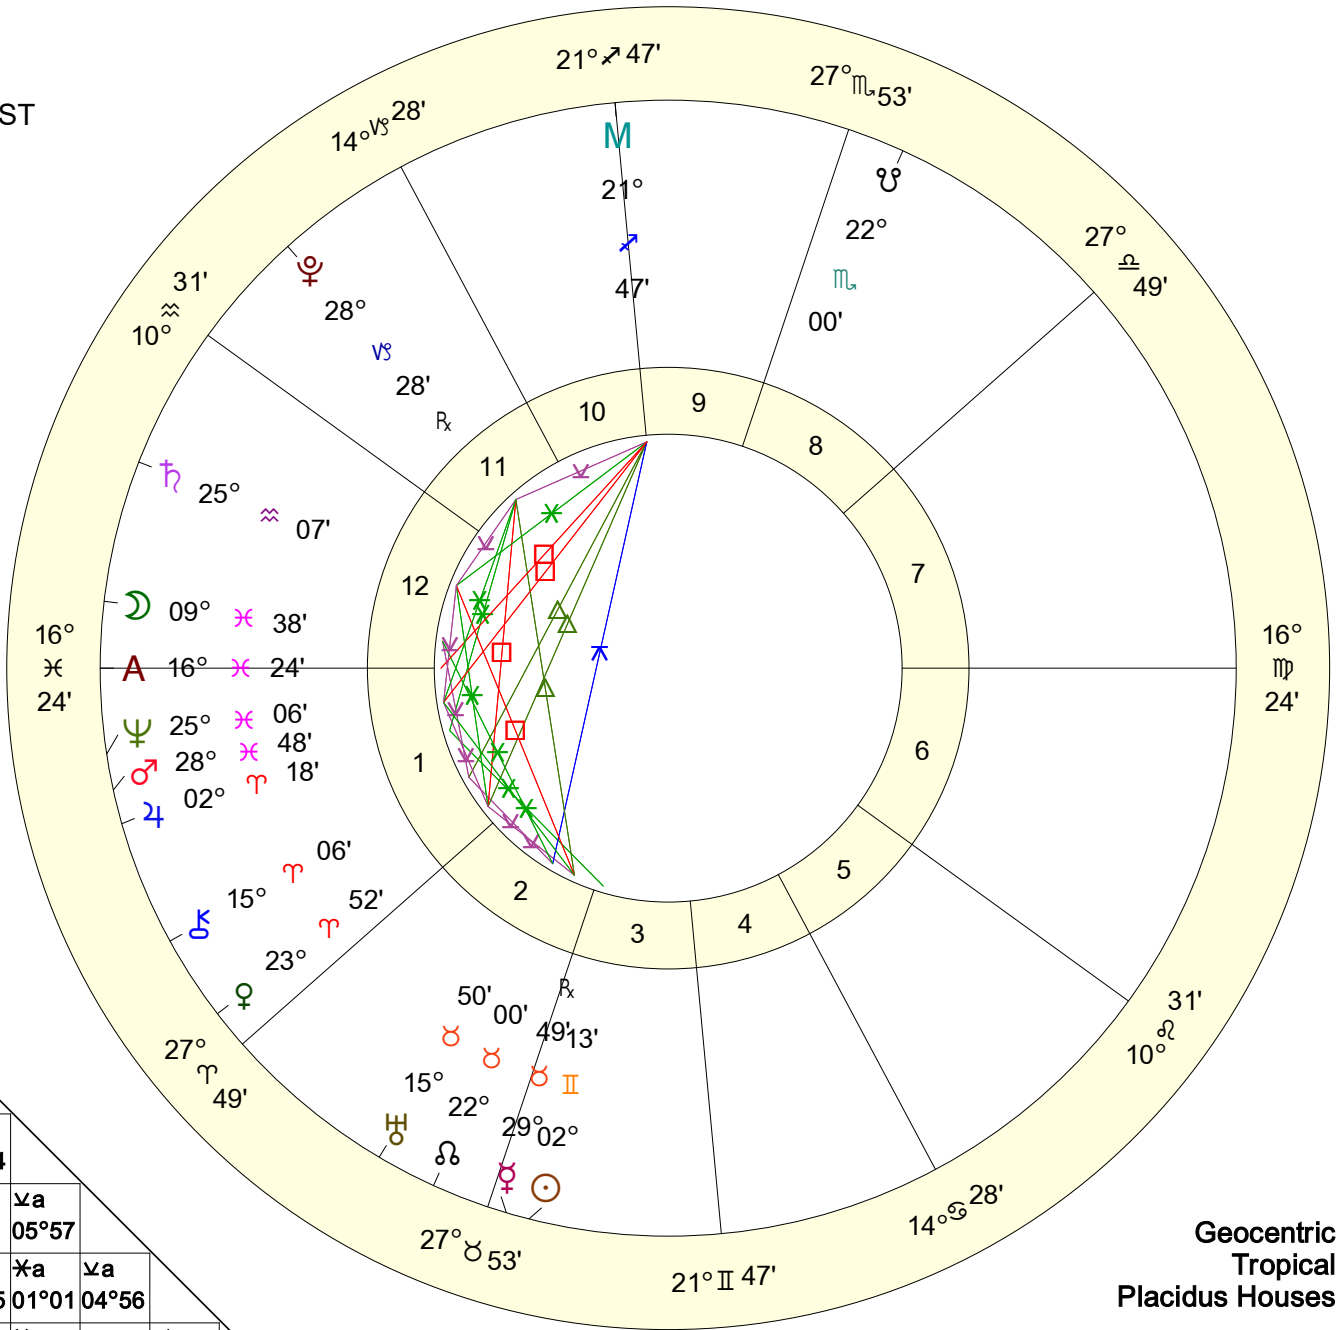

Solar Return
 May 23, 2022
 Scottsdale, AZ
 01:47:59 AM MST
 Zone: +07:00
 111W53'54"
 33N30'33"

Geocentric
 Tropical
 Placidus Houses

☉											
☽	♁s										
☿		♁a									
♁	♁s	♁a	♁a	♁a		♁a					
♂	♁a	♁s		♁a							
♃		♁a	♁a	♁s							
♄	♁a										
♅											
♆	♁a										
♇		♁a	♁a	♁sll		♁s					
♈	♁s	♁a	♁a	♁s	♁s	♁a		♁a			
♉			♁a	♁s	♁s						
♊			♁a		♁a	♁s	♁a	♁a	♁a		
♋	♁s									♁s	

Fir	Ear	Air	Wat
4	4	2	4
Crd	Fix	Mut	
4	4	6	

Pl	Planet	Position	Elem	Digni	Ru
☾	Moon	09° 38' ♋	Water	None	♃
☉	Sun	02° 13' II	Air	None	♁
☿	Mercury	29° 49' ♄ _{Rx}	Earth	None	♁
♀	Venus	23° 52' ♁	Fire	Detri	♁
♁	Mars	28° 48' ♁	Water	None	♃
♂	Jupiter	02° 18' ♁	Fire	None	♁
♄	Saturn	25° 07' ♁	Air	Ruler	♁
♅	Uranus	15° 50' ♄	Earth	Fall	♁
♆	Neptune	25° 06' ♁	Water	Ruler	♃
♇	Pluto	28° 28' ♄ _{Rx}	Earth	None	♁
♁	Node	22° 00' ♄	Earth		♁
M	Midheaven	21° 47' ♁	Fire		♃
A	Ascendant	16° 24' ♋	Water		♃
⊗	Part Fortn	23° 49' ♁	Fire		♃