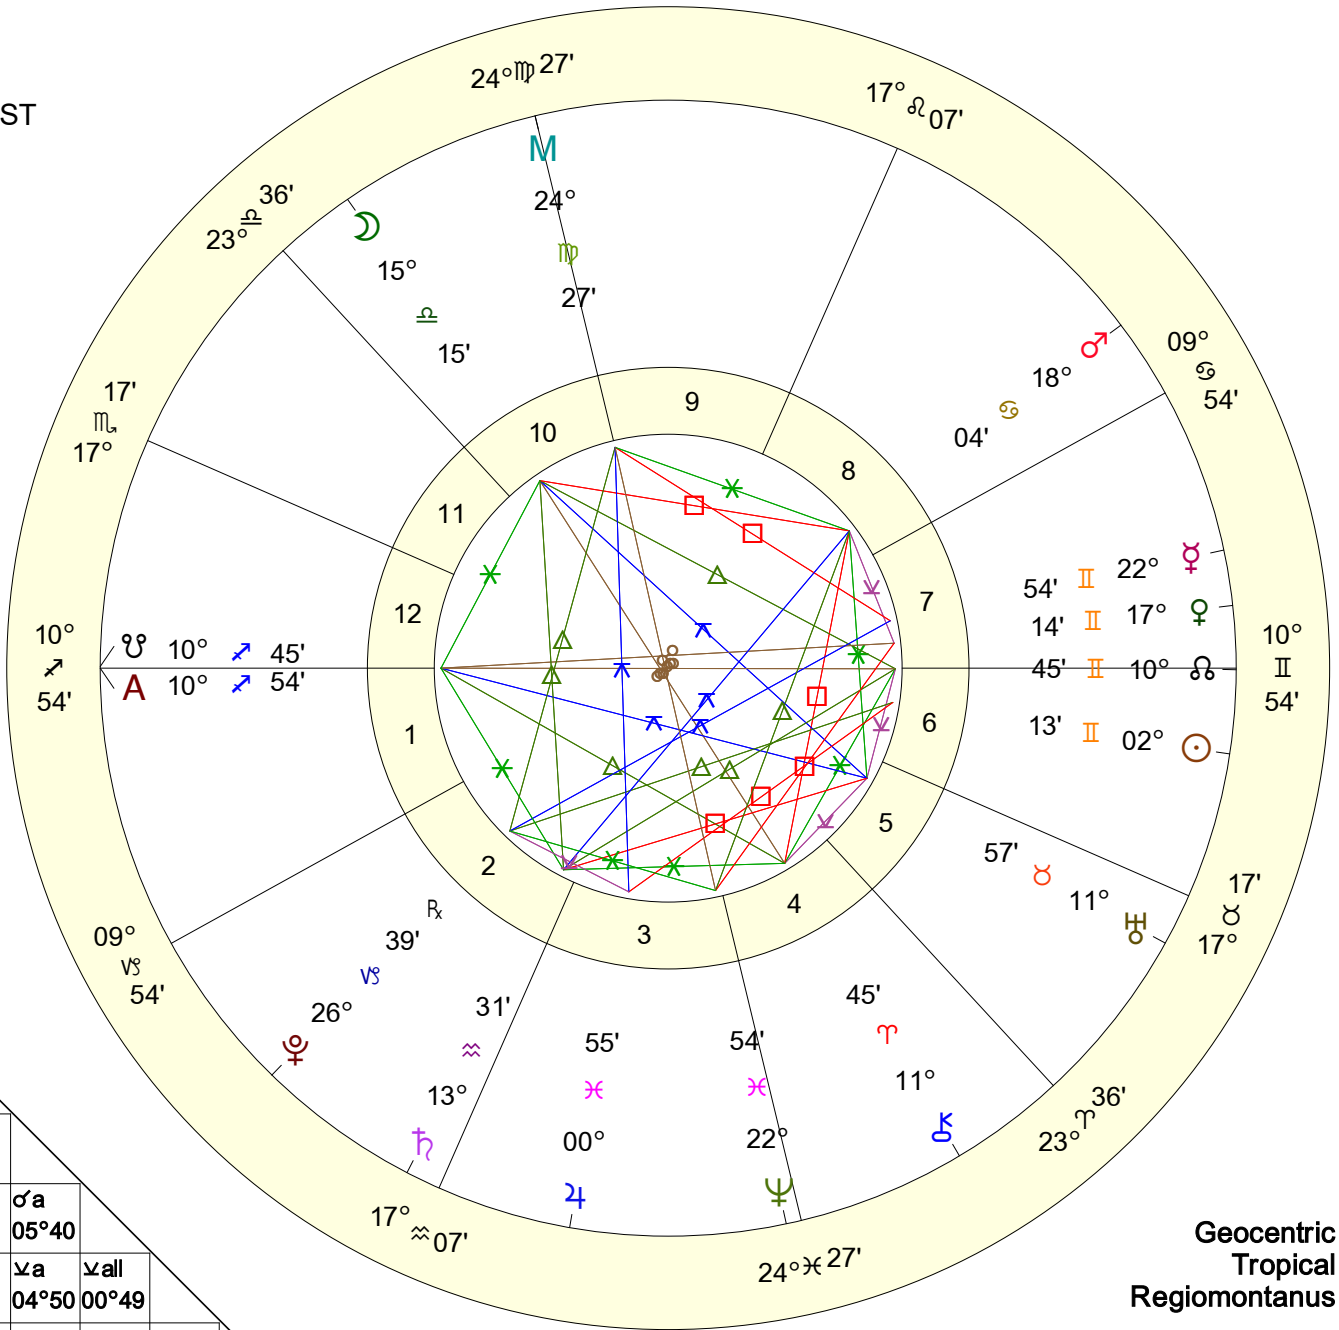

Solar Return
 May 22, 2021
 Scottsdale, AZ
 08:03:24 PM MST
 Zone: +07:00
 111W53'54"
 33N30'33"

Geocentric
 Tropical
 Regiomontanus

☉														
☽														
☿	Δa	σa												
♀	01°59	05°40												
♂	□a	∨a	∨all											
♃	02°48	04°50	00°49											
♄		□s												
♅		01°18												
♆	Δs			Δs	πs									
♁	01°44			03°43	04°33									
♂	πs			∨s	*s			□a						
♆	03°19			05°18	06°07			01°34						
♃				□s	□a	Δa								
♄				00°00	05°39	04°50								
♅		Δs	πa			∨s		*a						
♆		05°34	03°45			04°15		03°46						
♁	#		□s		*s	πa		♁s	Δa					
♂			01°33		06°23	06°28		01°33	02°12					
A	*a			♁a			*a	πa		∥				
	04°21			06°20			02°37	01°03						
	☾	☉	☿	♀	♂	♃	♄	♅	♆	♁	♂	♃	♄	♅

Fir	Ear	Air	Wat
2	3	6	3
Crd	Fix	Mut	
4	2	8	

Pl	Planet	Position	Elem	Digni	Ru
☾	Moon	15°♁15'	Air	None	♀
☉	Sun	02°♁13'	Air	None	♀
☿	Mercury	22°♁54'	Air	Ruler	♀
♀	Venus	17°♁14'	Air	None	♀
♂	Mars	18°♁04'	Water	Fall	♂
♃	Jupiter	00°♁55'	Water	Ruler	♃
♄	Saturn	13°♁31'	Air	Ruler	♄
♁	Uranus	11°♁57'	Earth	Fall	♀
♆	Neptune	22°♁54'	Water	Ruler	♃
♁	Pluto	26°♁39' Rx	Earth	None	♄
♁	Node	10°♁45'	Air		♀
M	Midheaven	24°♁27'	Earth		♀
A	Ascendant	10°♁54'	Fire		♃
⊗	Part Fortn	23°♁56'	Fire		♂