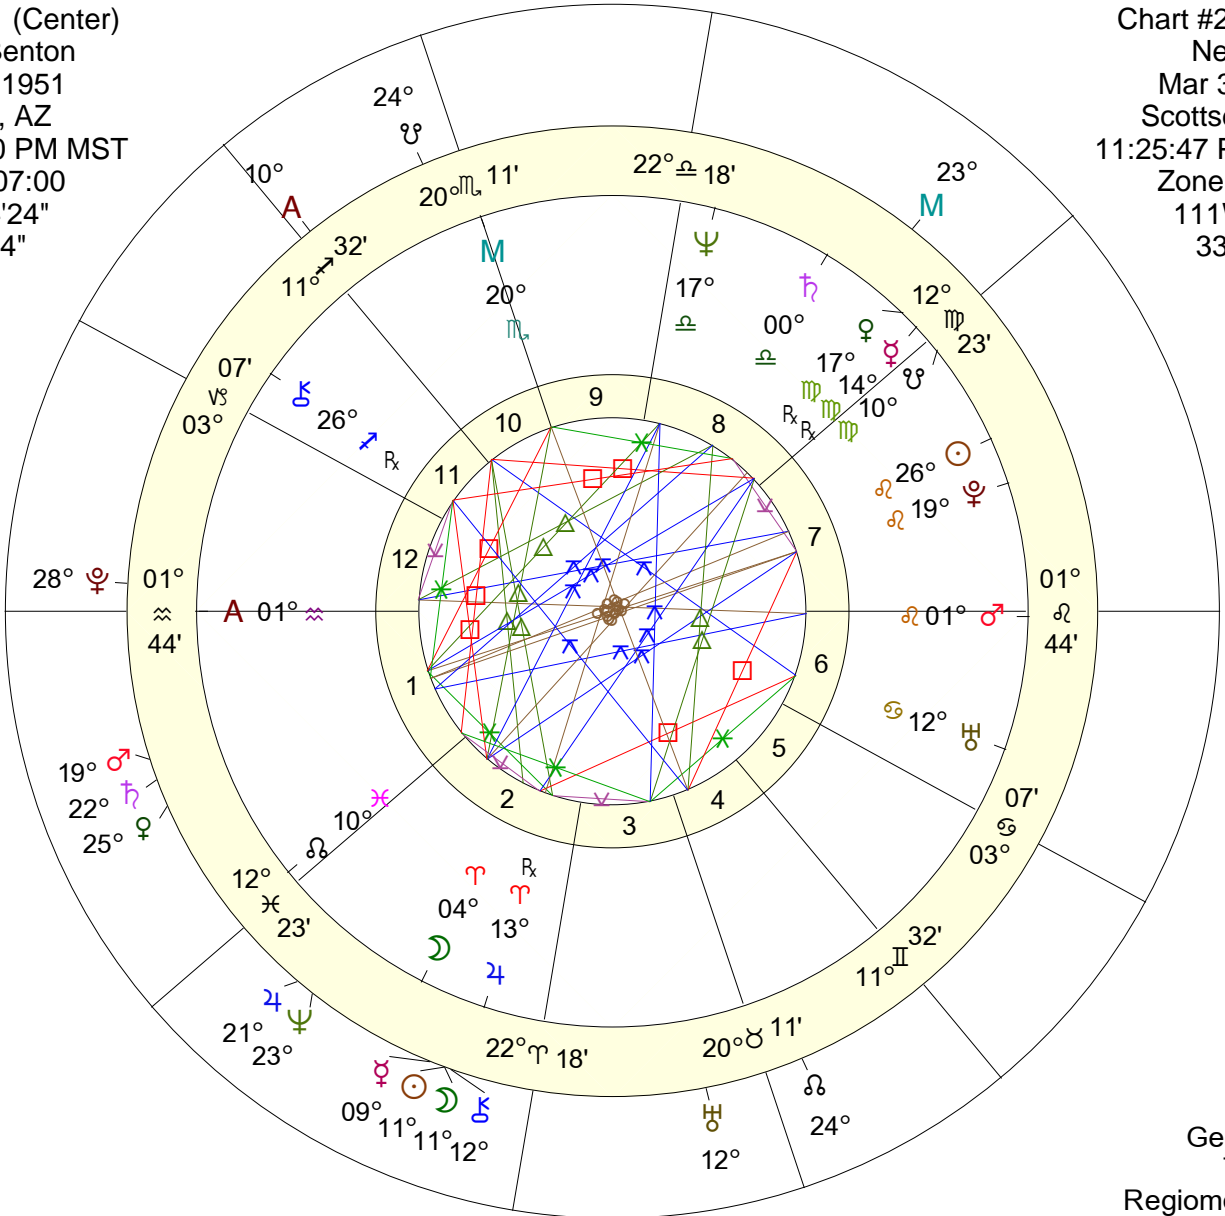

Chart #1 (Center)  
 Susan Benton  
 Aug 19, 1951  
 Phoenix, AZ  
 05:49:00 PM MST  
 Zone: +07:00  
 112W04'24"  
 33N26'54"

Chart #2 (Outer)  
 New Moon  
 Mar 31, 2022  
 Scottsdale, AZ  
 11:25:47 PM MST  
 Zone: +07:00  
 111W53'54"  
 33N30'33"

Geocentric  
 Tropical  
 Regiomontanus

Columns: Susan Benton  
 Rows: New Moon

	☾	☉	♀	♁	♂	♃	♄	♅	♆	♇	♈	♉	♊	♋	♌	♍	♎	♏	♐	♑	♒	♓	
☾			♂	♂		♂		♂			♂												
☉			♂	♂		♂		♂			♂												
♀	♂		♂			♂		♂			♂												
♁				♂		♂					♂												
♂			♂	♂		♂		♂			♂												
♃				♂		♂					♂												
♄				♂		♂					♂												
♅				♂		♂					♂												
♆				♂		♂					♂												
♇				♂		♂					♂												
♈				♂		♂					♂												
♉				♂		♂					♂												
♊				♂		♂					♂												
♋				♂		♂					♂												
♌				♂		♂					♂												
♍				♂		♂					♂												
♎				♂		♂					♂												
♏				♂		♂					♂												
♐				♂		♂					♂												
♑				♂		♂					♂												
♒				♂		♂					♂												
♓				♂		♂					♂												

Susan Benton

PI	Planet	Geo Lon	Rx
☾	Moon	04°♁26'	
☉	Sun	26°♁13'	
♀	Mercury	14°♁52'	Rx
♁	Venus	17°♁27'	Rx
♂	Mars	01°♁01'	
♃	Jupiter	13°♁46'	Rx
♄	Saturn	00°♁41'	
♅	Uranus	12°♁25'	
♆	Neptune	17°♁27'	
♇	Pluto	19°♁43'	
♈	Node	10°♁33'	
M	Midheaven	20°♁11'	
A	Ascendant	01°♁44'	
⊗	Part Fortn	09°♁58'	

Fir	Ear	Air	Wat
6	2	3	3

Crd	Fix	Mut
5	5	4

New Moon

PI	Planet	Geo Lon	Rx
☾	Moon	11°♁31'	
☉	Sun	11°♁31'	
♀	Mercury	09°♁44'	
♁	Venus	25°♁21'	
♂	Mars	19°♁32'	
♃	Jupiter	21°♁22'	
♄	Saturn	22°♁04'	
♅	Uranus	12°♁54'	
♆	Neptune	23°♁35'	
♇	Pluto	28°♁24'	
♈	Node	24°♁45'	
M	Midheaven	23°♁37'	
A	Ascendant	10°♁16'	
⊗	Part Fortn	10°♁16'	