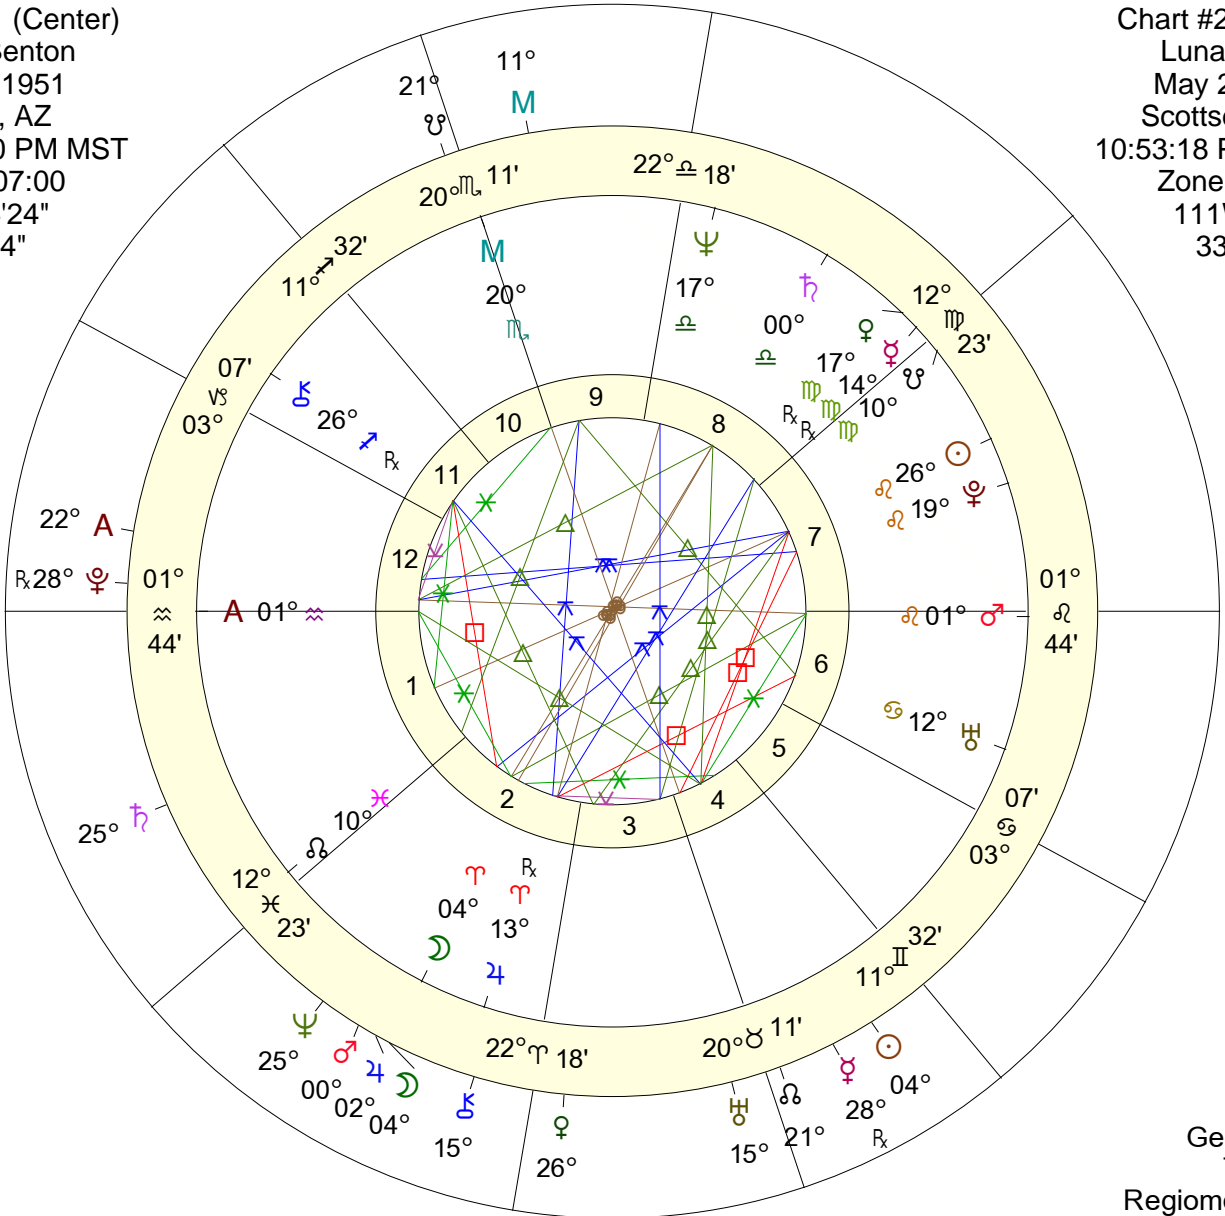

Chart #1 (Center)  
 Susan Benton  
 Aug 19, 1951  
 Phoenix, AZ  
 05:49:00 PM MST  
 Zone: +07:00  
 112W04'24"  
 33N26'54"

Chart #2 (Outer)  
 Lunar Return  
 May 24, 2022  
 Scottsdale, AZ  
 10:53:18 PM MST  
 Zone: +07:00  
 111W53'54"  
 33N30'33"

Geocentric  
 Tropical  
 Regiomontanus

Columns: Susan Benton  
 Rows: Lunar Return

	☾	☼	☿	♀	♂	♃	♄	♅	♆	♇	♁	M	A
☾	♂												✳
☼	✳												△
☿		□		✳		△							△
♀		△											
♂					△	♁						✳	✳
♃	♂					♁						✳	✳
♄		♁											
♅			△	△		♁							
♆							♁						
♇								♁					
♁		♁										♁	✳
	☾	☼	☿	♀	♂	♃	♄	♅	♆	♇	♁	M	A

Susan Benton

PI	Planet	Geo Lon	Rx
☾	Moon	04° 126'	
☼	Sun	26° 13'	
☿	Mercury	14° 52'	Rx
♀	Venus	17° 27'	Rx
♂	Mars	01° 01'	
♃	Jupiter	13° 46'	Rx
♄	Saturn	00° 41'	
♅	Uranus	12° 25'	
♆	Neptune	17° 27'	
♇	Pluto	19° 43'	
♁	Node	10° 33'	
M	Midheaven	20° 11'	
A	Ascendant	01° 44'	
⊗	Part Fortn	09° 58'	

Fir	Ear	Air	Wat
6	2	3	3
Crd	Fix	Mut	
5	5	4	

Lunar Return

PI	Planet	Geo Lon	Rx
☾	Moon	04° 126'	
☼	Sun	04° 02'	
☿	Mercury	28° 47'	Rx
♀	Venus	26° 04'	
♂	Mars	00° 12'	
♃	Jupiter	02° 37'	
♄	Saturn	25° 10'	
♅	Uranus	15° 56'	
♆	Neptune	25° 08'	
♇	Pluto	28° 27'	Rx
♁	Node	21° 54'	
M	Midheaven	11° 40'	
A	Ascendant	22° 15'	
⊗	Part Fortn	22° 40'	