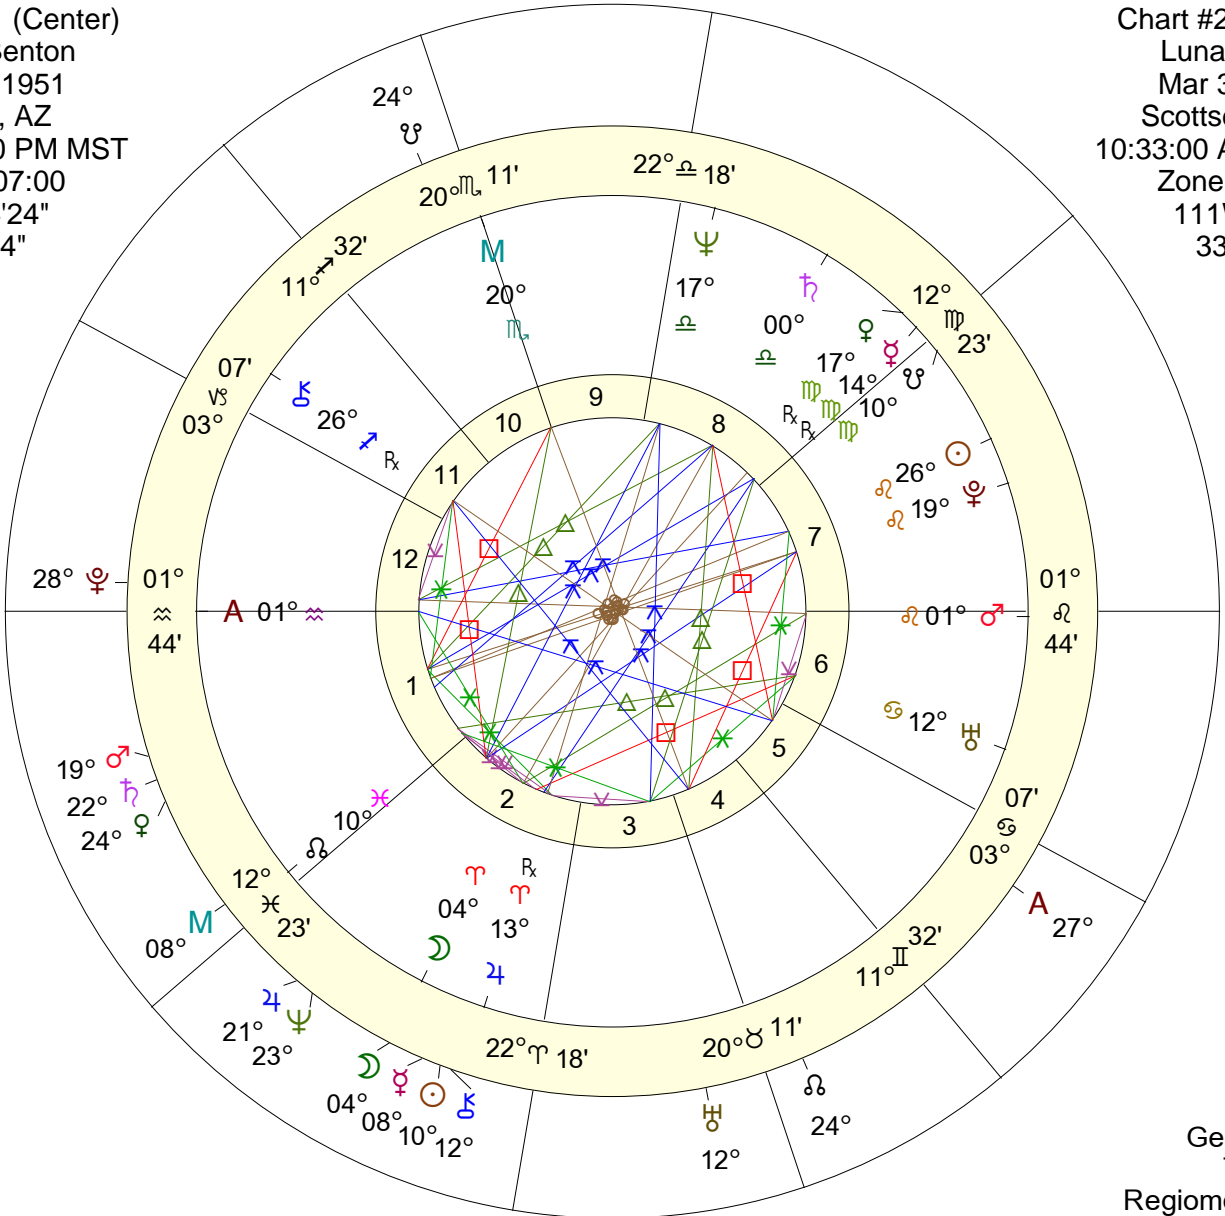

Chart #1 (Center)
 Susan Benton
 Aug 19, 1951
 Phoenix, AZ
 05:49:00 PM MST
 Zone: +07:00
 112W04'24"
 33N26'54"

Chart #2 (Outer)
 Lunar Return
 Mar 31, 2022
 Scottsdale, AZ
 10:33:00 AM MST
 Zone: +07:00
 111W53'54"
 33N30'33"

Geocentric
 Tropical
 Regiomontanus

Columns: Susan Benton
 Rows: Lunar Return

	☾	☉	♀	♂	♃	♄	♅	♆	♇	♁	A
☾	♂			♁		♁					♁
☉		♁		♂		♁					
♀	♂			♂		♁					
♂		♁				♁					
♃		♁		♁							
♄	♁		♁								
♅		♁		♁		♁					
♆			♁			♁					
♇	♁					♁					
♁	♁		♁			♁					♁
	☾	☉	♀	♂	♃	♄	♅	♆	♇	♁	A

Susan Benton

PI	Planet	Geo Lon	Rx
☾	Moon	04° ♀ 26'	
☉	Sun	26° ♁ 13'	
♀	Mercury	14° ♀ 52'	Rx
♂	Venus	17° ♀ 27'	Rx
♃	Mars	01° ♁ 01'	
♃	Jupiter	13° ♀ 46'	Rx
♄	Saturn	00° ♁ 41'	
♅	Uranus	12° ♁ 25'	
♆	Neptune	17° ♁ 27'	
♇	Pluto	19° ♁ 43'	
♁	Node	10° ♁ 33'	
M	Midheaven	20° ♀ 11'	
A	Ascendant	01° ♁ 44'	
⊗	Part Fortn	09° ♀ 58'	

Fir	Ear	Air	Wat
6	2	3	3
Crd	Fix	Mut	
5	5	4	

Lunar Return

PI	Planet	Geo Lon	Rx
☾	Moon	04° ♀ 26'	
☉	Sun	10° ♀ 59'	
♀	Mercury	08° ♀ 39'	
♂	Venus	24° ♁ 48'	
♃	Mars	19° ♁ 07'	
♃	Jupiter	21° ♁ 14'	
♄	Saturn	22° ♁ 01'	
♅	Uranus	12° ♁ 53'	
♆	Neptune	23° ♁ 33'	
♇	Pluto	28° ♁ 24'	
♁	Node	24° ♁ 47'	
M	Midheaven	08° ♁ 49'	
A	Ascendant	27° ♁ 19'	
⊗	Part Fortn	20° ♁ 47'	