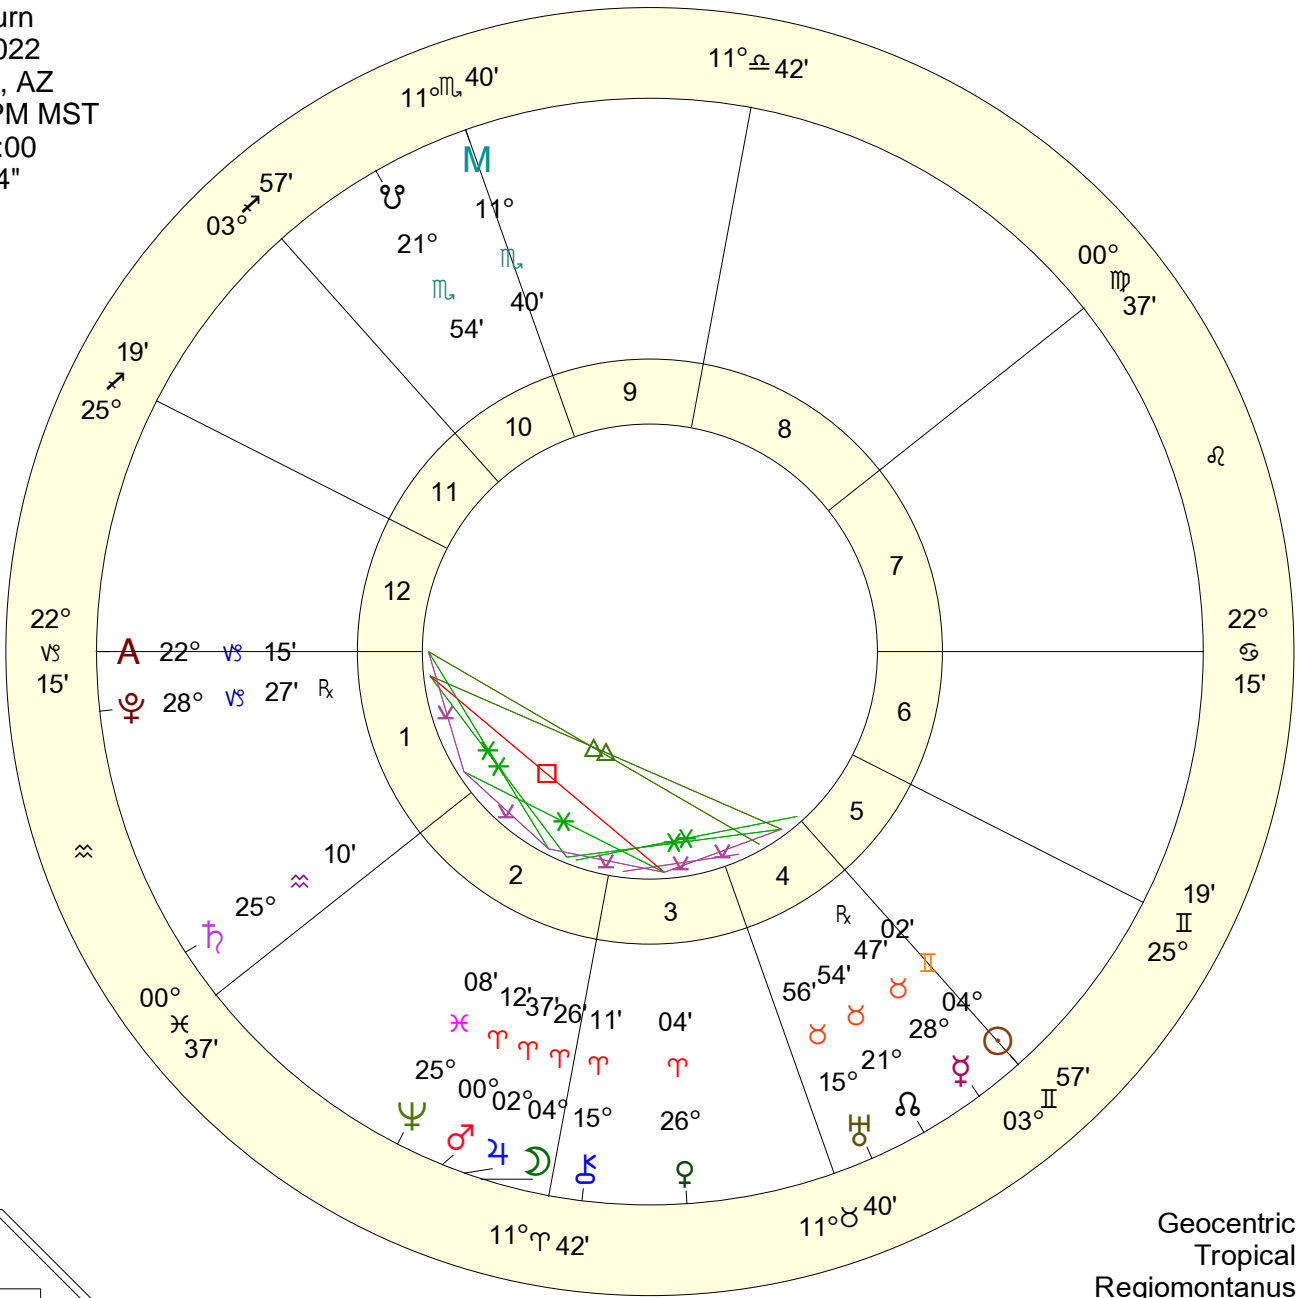

Lunar Return
 May 24, 2022
 Scottsdale, AZ
 10:53:18 PM MST
 Zone: +07:00
 111W53'54"
 33N30'33"

Geocentric
 Tropical
 Regiomontanus

Fir	Ear	Air	Wat
5	5	2	2
Crd	Fix	Mut	
7	5	2	

PI	Planet	Position	Elem	Digni	Ru
☾	Moon	04° ♀ 26'	Fire	None	♂
☉	Sun	04° ♁ 02'	Air	None	♀
☿	Mercury	28° ♂ 47' Rx	Earth	None	♀
♀	Venus	26° ♀ 04'	Fire	Detri	♂
♂	Mars	00° ♀ 12'	Fire	Ruler	♂
♃	Jupiter	02° ♀ 37'	Fire	None	♂
♄	Saturn	25° ♁ 10'	Air	Ruler	♄
♅	Uranus	15° ♂ 56'	Earth	Fall	♀
♆	Neptune	25° ♁ 08'	Water	Ruler	♃
♇	Pluto	28° ♁ 27' Rx	Earth	None	♄
♁	Node	21° ♂ 54'	Earth		♀
M	Midheaven	11° ♁ 40'	Water		♂
A	Ascendant	22° ♁ 15'	Earth		♄
♁	Part Fortn	22° ♁ 40'	Water		♂