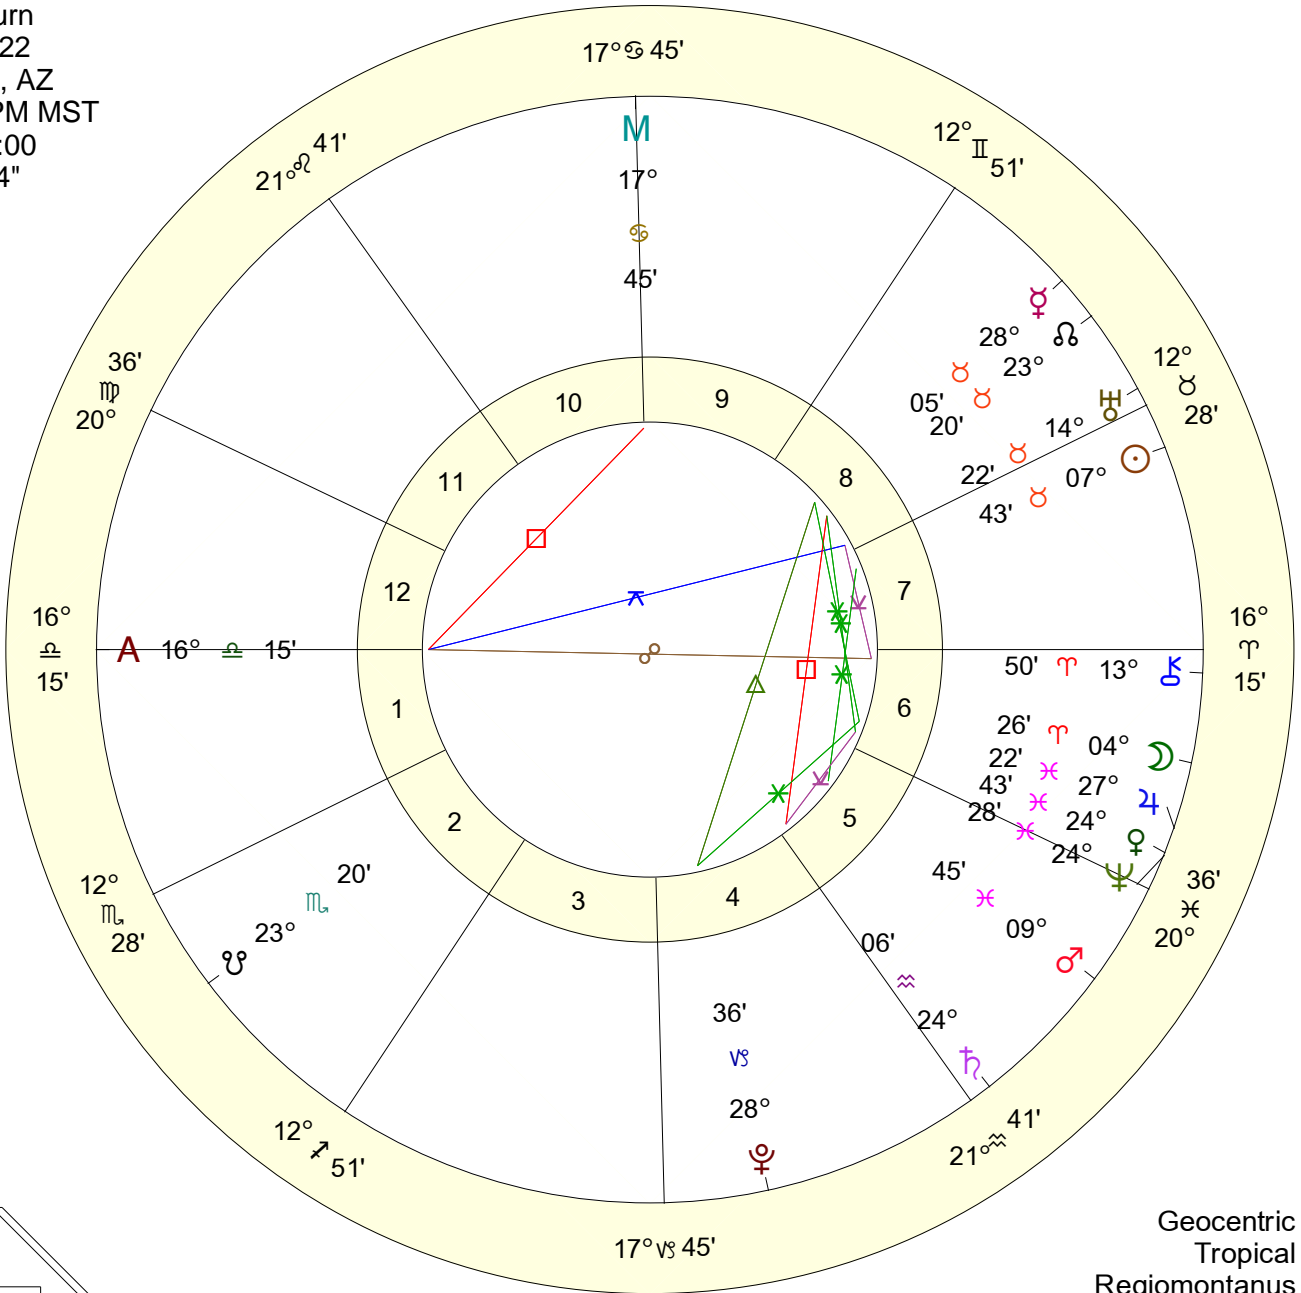

Lunar Return
 Apr 27, 2022
 Scottsdale, AZ
 05:20:39 PM MST
 Zone: +07:00
 111W53'54"
 33N30'33"

Geocentric
 Tropical
 Regiomontanus

Fir	Ear	Air	Wat
2	5	2	5

Crd	Fix	Mut
5	5	4

PI	Planet	Position	Elem	Digni	Ru
☾	Moon	04°♏26'	Fire	None	♂
☉	Sun	07°♌43'	Earth	None	♀
☿	Mercury	28°♏05'	Earth	None	♀
♀	Venus	24°♋43'	Water	Exalt	♌
♂	Mars	09°♋45'	Water	None	♌
♃	Jupiter	27°♋22'	Water	Ruler	♌
♄	Saturn	24°♎06'	Air	Ruler	♄
♅	Uranus	14°♌22'	Earth	Fall	♀
♆	Neptune	24°♋28'	Water	Ruler	♌
♇	Pluto	28°♏36'	Earth	None	♄
♁	Node	23°♌20'	Earth	None	♀
M	Midheaven	17°♏45'	Water	None	♄
A	Ascendant	16°♌15'	Air	None	♀
⊗	Part Fortn	12°♏59'	Earth	None	♀