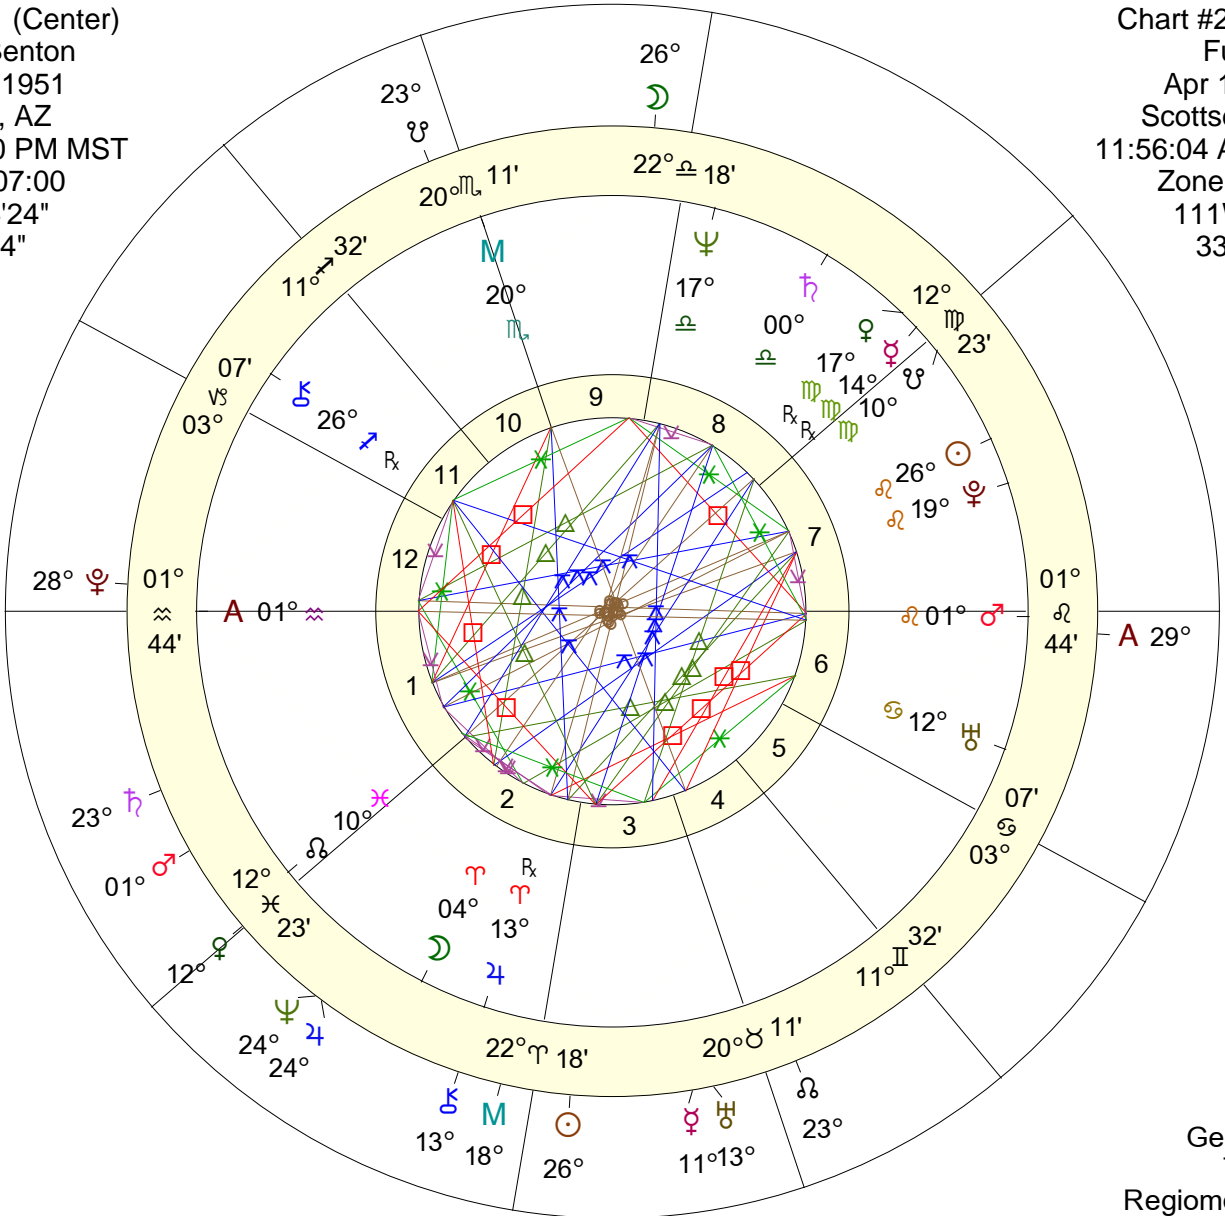

Chart #1 (Center)  
 Susan Benton  
 Aug 19, 1951  
 Phoenix, AZ  
 05:49:00 PM MST  
 Zone: +07:00  
 112W04'24"  
 33N26'54"

Chart #2 (Outer)  
 Full Moon  
 Apr 16, 2022  
 Scottsdale, AZ  
 11:56:04 AM MST  
 Zone: +07:00  
 111W53'54"  
 33N30'33"

Geocentric  
 Tropical  
 Regiomontanus

Columns: Susan Benton  
 Rows: Full Moon

	☾	☼	♀	♂	♃	♄	♅	♆	♇	♁	A
☾	✱			☐	✚						☐
☼		△		☐	♁						☐
♀			△		✚		✱				
♂	✚	♁	♁		✚	△	♁				✚
♃	♁	♁		♁							
♄	♁				♁			♁	♁	△	
♅			♁	♁			✱	♁	☐		
♆			△	△	✚	✱	♁	☐			
♇		♁					♁	♁	♁	△	
♁	✱	♁		♁	♁		♁	△	♁		♁
M		♁	♁	♁	♁		♁	△	♁		M
A	△	✚		♁		✱					♁
	☾	☼	♀	♂	♃	♄	♅	♆	♇	♁	A

Susan Benton

PI	Planet	Geo Lon	Rx
☾	Moon	04° 17' 26"	
☼	Sun	26° 02' 13"	
♀	Mercury	14° 09' 52"	Rx
♂	Venus	17° 09' 27"	Rx
♃	Mars	01° 02' 01"	
♃	Jupiter	13° 09' 46"	Rx
♄	Saturn	00° 05' 41"	
♅	Uranus	12° 08' 25"	
♆	Neptune	17° 05' 27"	
♇	Pluto	19° 02' 43"	
♁	Node	10° 09' 33"	
M	Midheaven	20° 00' 11"	
A	Ascendant	01° 00' 44"	
⊗	Part Fortn	09° 09' 58"	

Fir	Ear	Air	Wat
6	2	3	3
Crd	Fix	Mut	
5	5	4	

Full Moon

PI	Planet	Geo Lon	Rx
☾	Moon	26° 05' 46"	
☼	Sun	26° 09' 46"	
♀	Mercury	11° 08' 14"	
♂	Venus	12° 09' 09"	
♃	Mars	01° 09' 15"	
♃	Jupiter	24° 09' 55"	
♄	Saturn	23° 00' 21"	
♅	Uranus	13° 08' 44"	
♆	Neptune	24° 09' 07"	
♇	Pluto	28° 05' 33"	
♁	Node	23° 08' 56"	
M	Midheaven	18° 09' 27"	
A	Ascendant	29° 05' 05"	
⊗	Part Fortn	29° 05' 05"	