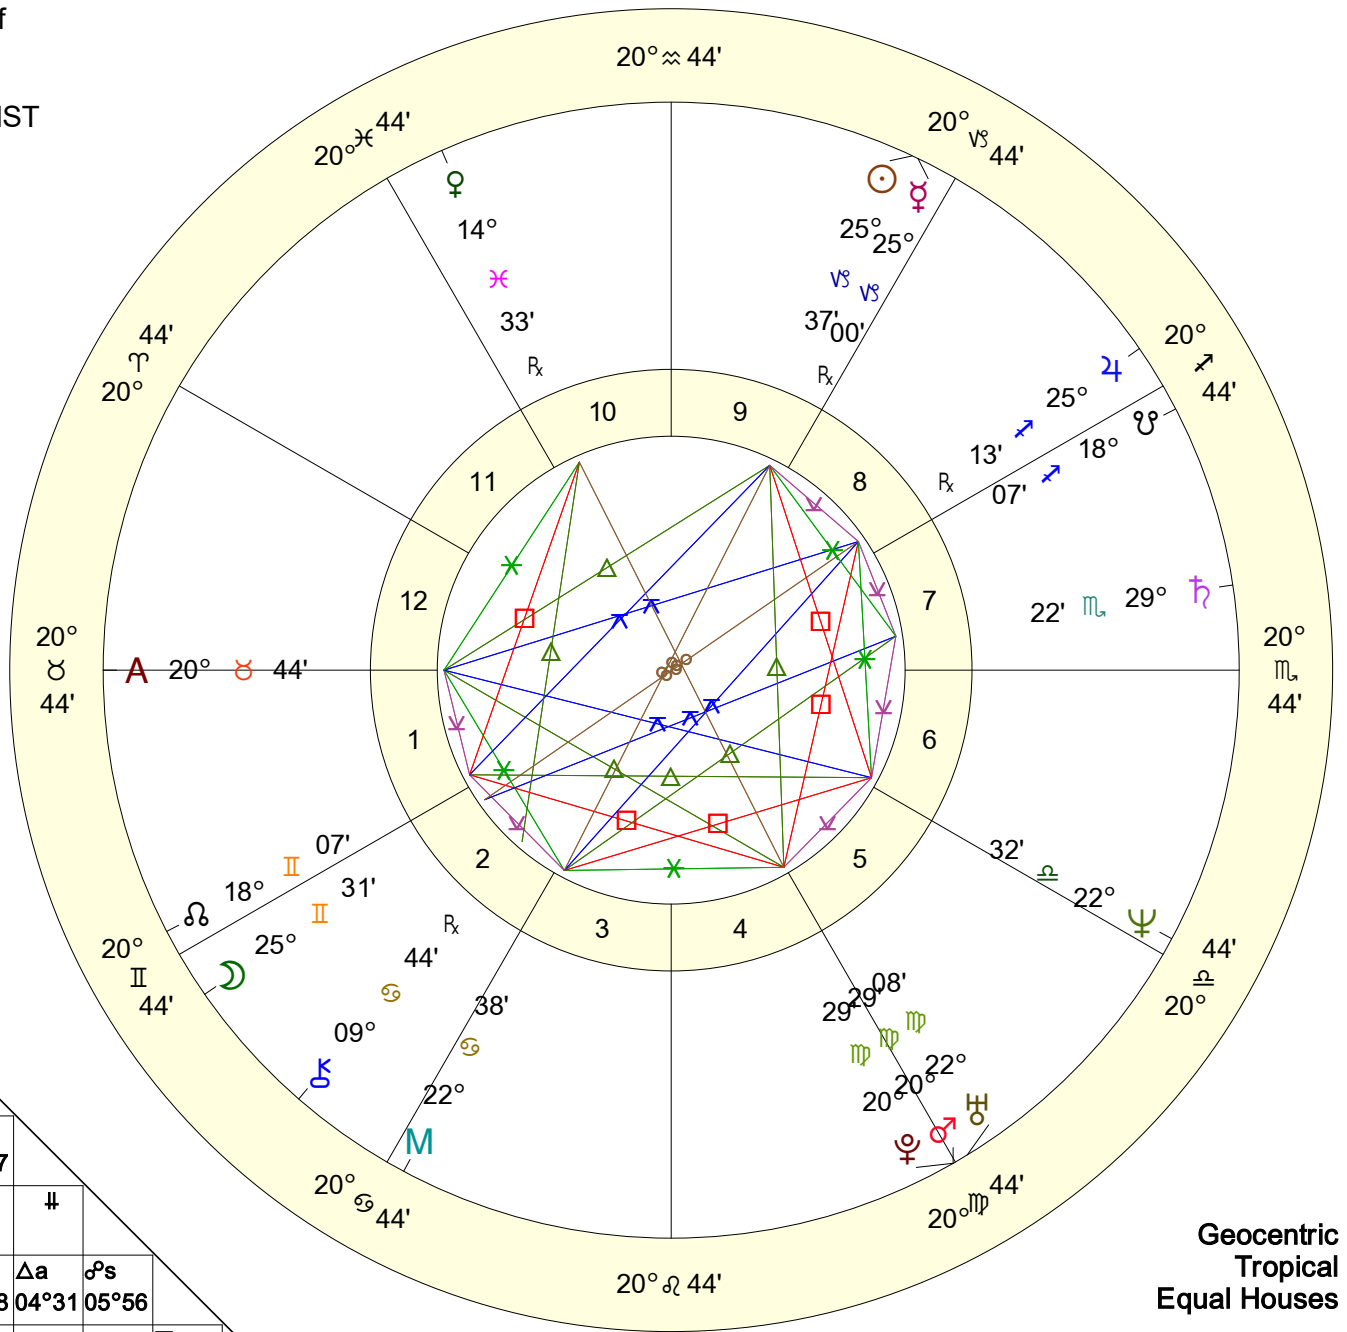

Ma/PI Arc-Trnsf  
 Aug 19, 1951  
 Benton, Susan  
 05:49:00 PM MST  
 Zone: +07:00  
 112W04'24"  
 33N26'54"

Geocentric  
 Tropical  
 Equal Houses

☉	πa	00°06																		
♀	πs	σs	00°31 00°37																	
♀			#																	
♂	□s	Δs	Δa	♁s	05°02 05°08 04°31 05°56															
♃	♁sll	∇s	∇s		□a	00°18 00°24 00°13				04°44										
♄	πa	✳a	✳sll	#		∇s	03°50 03°44 04°22				04°08									
♅	□s	Δs	Δa		σa	□a	03°24 03°30 02°52			01°39	03°05									
♆	Δs	□s	□a		∇a	✳a	∇s	∇a	03°00 03°06 02°28			02°02	02°41	06°50	00°24					
♇	□s	Δs	Δa	♁s	σa	□a		σsll	∇a	05°02 05°08 04°31 05°56 00°00 04°44			01°39	02°02						
M	∇a	♁a	♁a		✳s	πa	Δa	✳s	□s	✳s	02°54 03°00 02°22		02°09	02°35	06°44	00°30	00°06	02°09		
A	∇a	Δa	Δa	✳s	Δs	πa		Δa	πa	Δs	✳a	04°47 04°53 04°16 06°11 00°15 04°29			01°24	01°47	00°15	01°54		
	☾	☉	♀	♀	♂	♃	♄	♅	♆	♇	M									

Fir	Ear	Air	Wat
1	6	3	4
Crd	Fix	Mut	
5	2	7	

Pl	Planet	Position	Elem	Digni	Ru
☾	Moon	25° 13' 31"	Air	None	♀
☉	Sun	25° 37' 00"	Earth	None	♄
♀	Mercury	25° 00' 00" Rx	Earth	None	♄
♀	Venus	14° 33' 33" Rx	Water	Exalt	♃
♂	Mars	20° 29' 29"	Earth	None	♀
♃	Jupiter	25° 13' 13" Rx	Fire	<b>Ruler</b>	♃
♄	Saturn	29° 22' 22"	Water	None	♂
♅	Uranus	22° 08' 08"	Earth	None	♀
♆	Neptune	22° 32' 32"	Air	None	♀
♇	Pluto	20° 29' 29"	Earth	None	♀
♁	Node	18° 07' 07"	Air		♀
M	Midheaven	22° 38' 38"	Water		☾
A	Ascendant	20° 04' 44"	Earth		♀
⊗	Part Fortn	20° 38' 38"	Air		♀