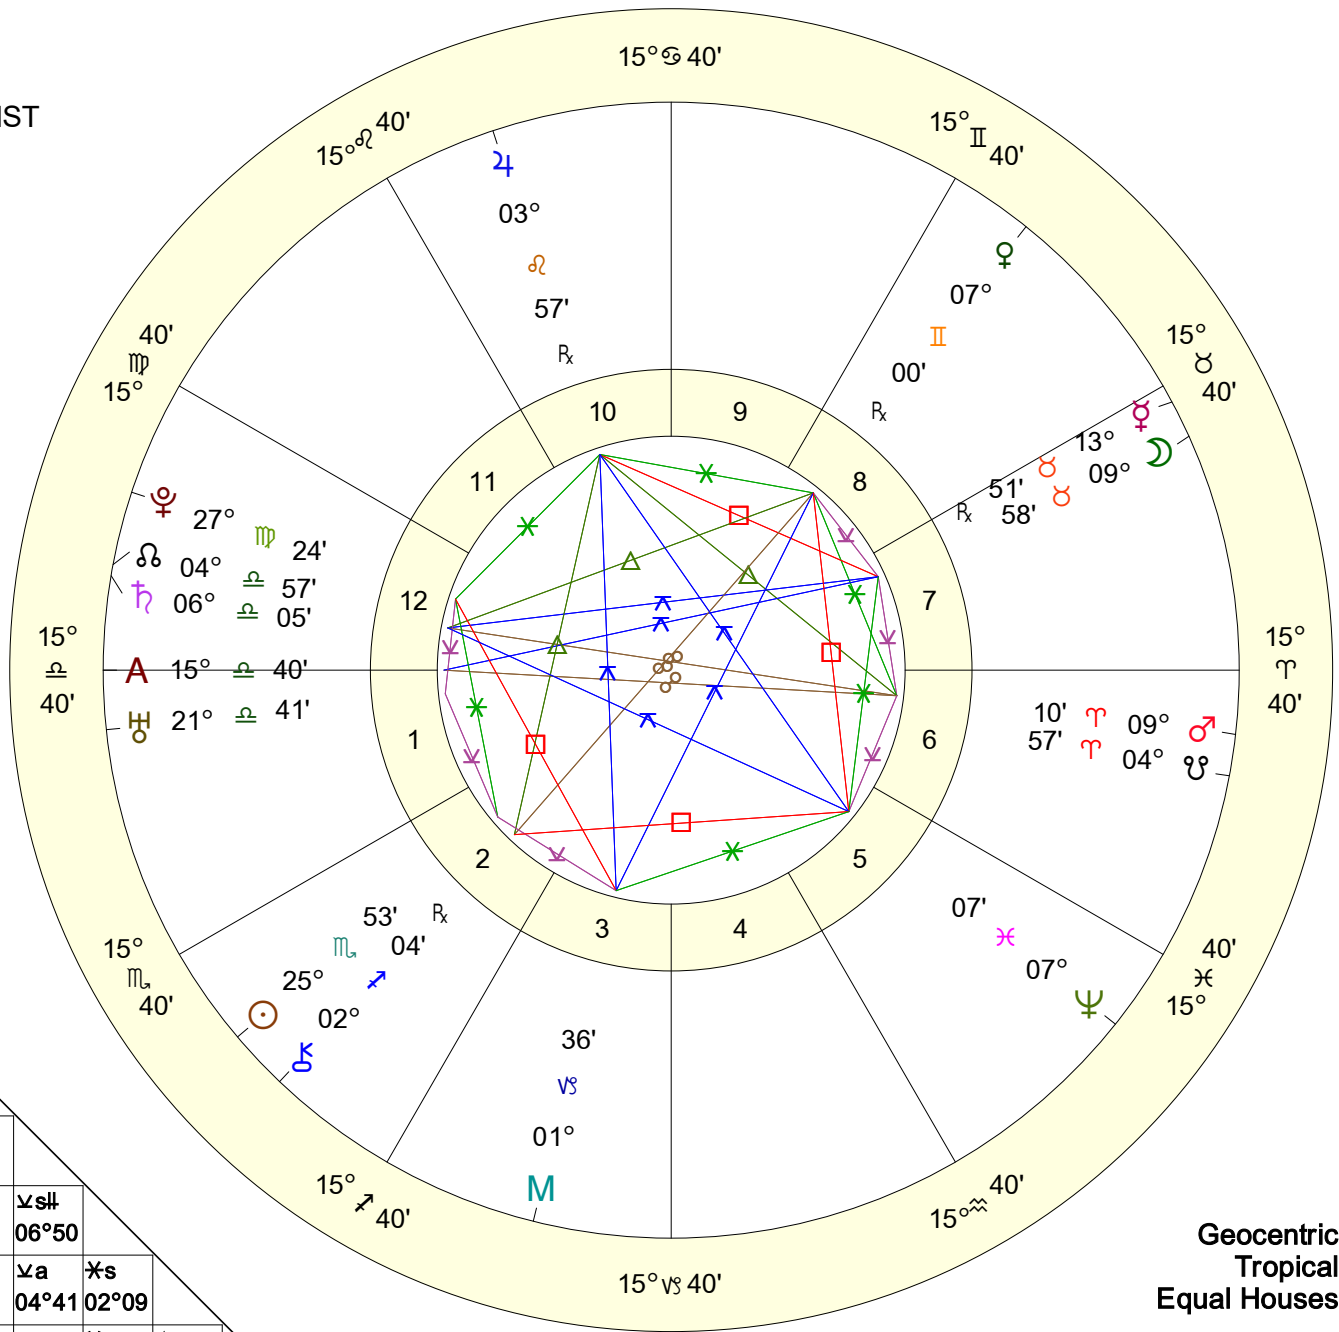

09th Harmonic
 Aug 19, 1951
 Benton, Susan
 05:49:00 PM MST
 Zone: +07:00
 112W04'24"
 33N26'54"

☉											
☽	♂										
♀	♃	♁	♁								
♂	♁	♁	♁	♁							
♃	♁		♁	♁	♁						
♄	♁		♁	♁	♁	♁					
♅		♁									
♆	♁		♁	♁	♁	♁					
♇		♁									
♈	♁		♁	♁	♁	♁					
♉		♁									
♊	♁		♁	♁	♁	♁					
♋		♁									
♌	♁		♁	♁	♁	♁					
♍		♁									
♎	♁		♁	♁	♁	♁					
♏		♁									
♐	♁		♁	♁	♁	♁					
♑		♁									
♒	♁		♁	♁	♁	♁					
♓		♁									

Fir	Ear	Air	Wat
3	4	5	2
Crd	Fix	Mut	
6	4	4	

Pl	Planet	Position	Elem	Digni	Ru
☾	Moon	09°♃58'	Earth	Exalt	♀
☉	Sun	25°♎53'	Water	None	♂
☿	Mercury	13°♃51' Rx	Earth	None	♀
♀	Venus	07°♁00' Rx	Air	None	♀
♂	Mars	09°♁10'	Fire	Ruler	♂
♃	Jupiter	03°♁57' Rx	Fire	None	☉
♄	Saturn	06°♁05'	Air	Exalt	♀
♅	Uranus	21°♁41'	Air	None	♀
♆	Neptune	07°♁07'	Water	Ruler	♃
♇	Pluto	27°♁24'	Earth	None	♀
♁	Node	04°♁57'	Air		♀
M	Midheaven	01°♁36'	Earth		♄
A	Ascendant	15°♁40'	Air		♀
♁	Part Fortn	29°♁45'	Water		♃