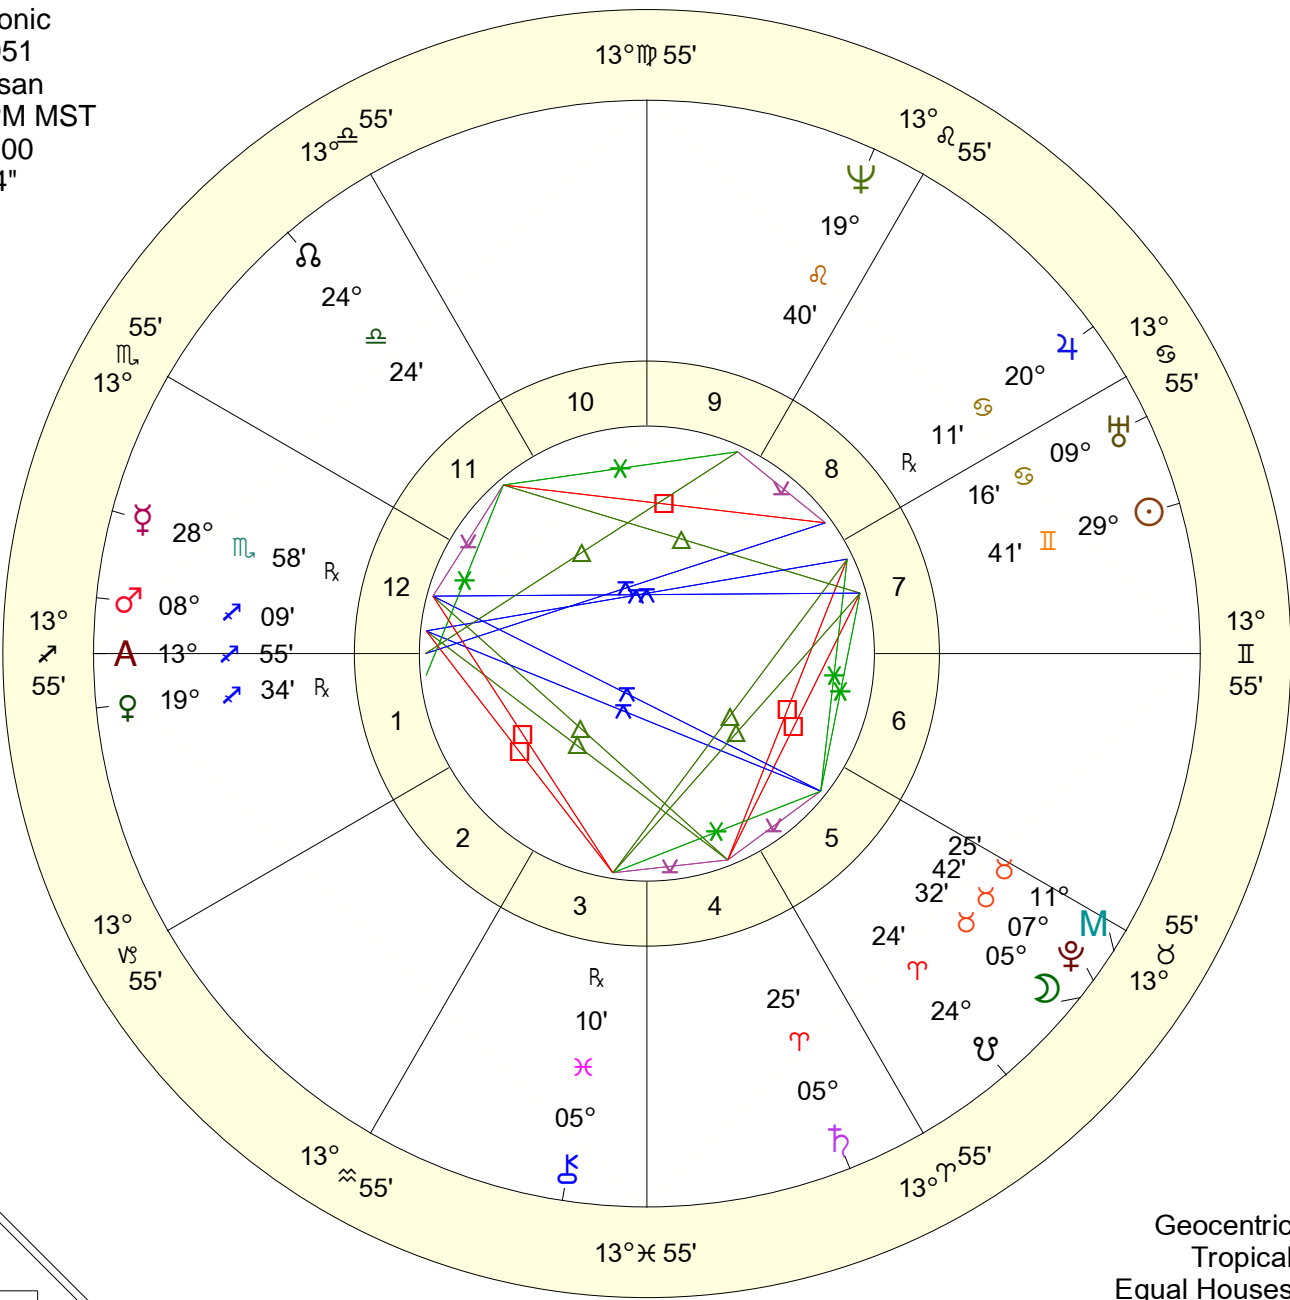

08th Harmonic
 Aug 19, 1951
 Benton, Susan
 05:49:00 PM MST
 Zone: +07:00
 112W04'24"
 33N26'54"

Geocentric
 Tropical
 Equal Houses

☉	*s	05°51'																						
☽	πs	06°33'	πs	00°42'																				
♀																								
♂	πa	02°37'																						
♃							πs	00°37'																
♅	∇s	00°07'	□a	05°44'	Δs	06°26'			Δs	02°44'														
♁	*a	03°45'							πa	01°08'		□a	03°52'											
♆									Δs	00°06'		∇a	00°31'											
♇	σa	02°10'							πs	00°27'		∇a	02°17'	*s	01°35'									
M	σs	05°54'							πs	03°17'		∇s	06°01'	*s	02°09'				σs	03°44'				
A									σa	05°38'	σs	05°47'	πa	06°15'		πs	04°39'	Δa	05°44'	πs	06°14'	πs	02°30'	
	☉	☽	♀	♂	♃	♅	♁	♆	♇	♁	♆	♇	♁	♆	♇	♁	♆	♇	♁	♆	♇	♁	♆	♇

Fir	Ear	Air	Wat
5	3	2	4
Crd	Fix	Mut	
4	5	5	

PI	Planet	Position	Elem	Digni	Ru
☽	Moon	05° 8' 32'	Earth	Exalt	♀
☉	Sun	29° 11' 41'	Air	None	♀
☿	Mercury	28° 11' 58' Rx	Water	None	♂
♀	Venus	19° 13' 34' Rx	Fire	None	♃
♂	Mars	08° 13' 09'	Fire	None	♃
♃	Jupiter	20° 09' 11' Rx	Water	Exalt	☽
♄	Saturn	05° 11' 25'	Fire	Fall	♂
♅	Uranus	09° 09' 16'	Water	None	☽
♆	Neptune	19° 19' 40'	Fire	None	☉
♇	Pluto	07° 08' 42'	Earth	Detri	♀
♁	Node	24° 02' 24'	Air		♀
M	Midheaven	11° 08' 25'	Earth		♀
A	Ascendant	13° 13' 55'	Fire		♃
⊗	Part Fortn	19° 02' 46'	Air		♀