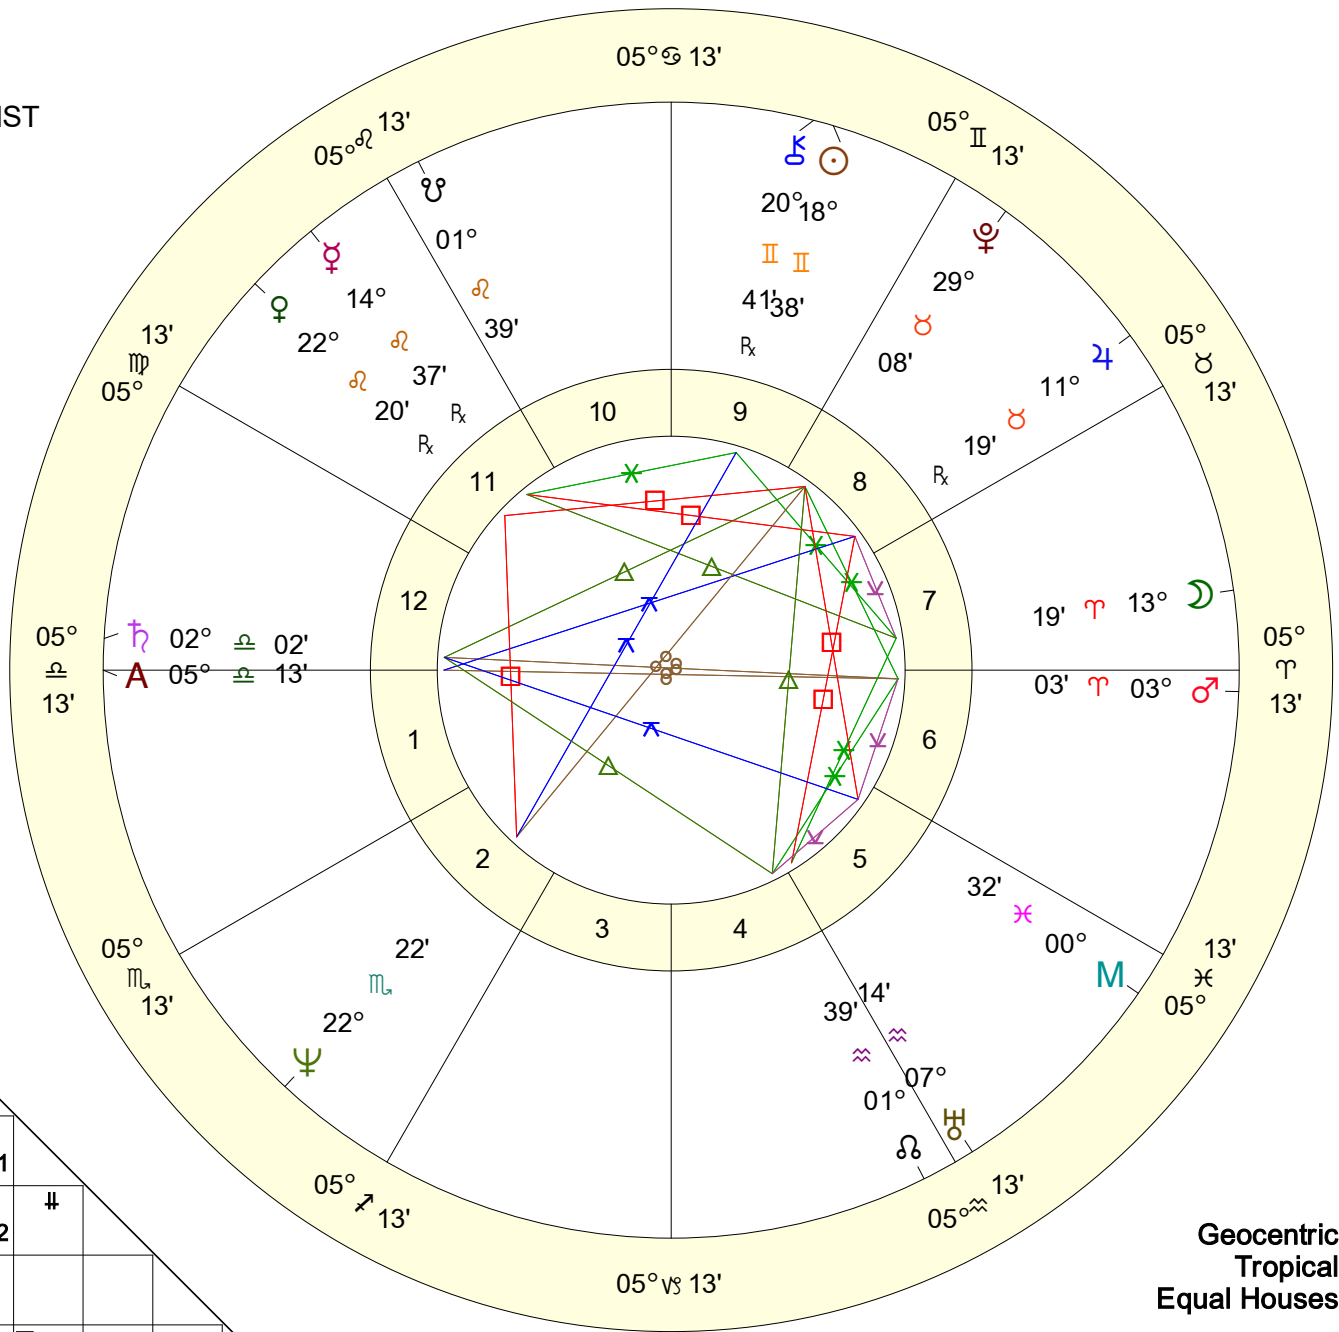

03rd Harmonic  
 Aug 19, 1951  
 Benton, Susan  
 05:49:00 PM MST  
 Zone: +07:00  
 112W04'24"  
 33N26'54"

Geocentric  
 Tropical  
 Equal Houses

☉	♆a											
	05°18'											
♀	Δa	♆s										
	01°18'	04°01'										
♀		♆a	♆									
		03°42'										
♂												
♃	∇sll		□a									
	02°00'		03°18'									
♄			ll	♆	♁s							
					01°01'							
♅	♆s			♆a	□a	Δa						
	06°06'			04°10'	04°05'	05°12'						
♆		♆a	□s									
		03°45'	00°02'									
♇			□s	♆s		Δs	ll	♁s				
			06°48'	03°55'		02°54'		06°46'				
M				∇a		♆a	∇a		□s			
				02°31'		01°30'	06°42'		01°24'			
A				♁s	♆a	♁s	Δa		Δs	♆s		
				02°10'	06°06'	03°12'	02°00'		06°05'	04°41'		
	☉	☽	♀	♂	♃	♄	♅	♆	♇	M		

Fir	Ear	Air	Wat
4	2	6	2
Crd	Fix	Mut	
4	7	3	

Pl	Planet	Position	Elem	Digni	Ru
☾	Moon	13°♄19'	Fire	None	♂
☉	Sun	18°♂38'	Air	None	♀
☿	Mercury	14°♂37' Rx	Fire	Fall	☉
♀	Venus	22°♂20' Rx	Fire	None	☉
♂	Mars	03°♄03'	Fire	Ruler	♂
♃	Jupiter	11°♂19' Rx	Earth	None	♀
♄	Saturn	02°♁02'	Air	Exalt	♀
♅	Uranus	07°♁14'	Air	Ruler	♄
♆	Neptune	22°♁22'	Water	None	♂
♇	Pluto	29°♂08'	Earth	Detri	♀
♁	Node	01°♁39'	Air		♄
M	Midheaven	00°♁32'	Water		♃
A	Ascendant	05°♁13'	Air		♀
⊗	Part Fortn	29°♁55'	Water		☾