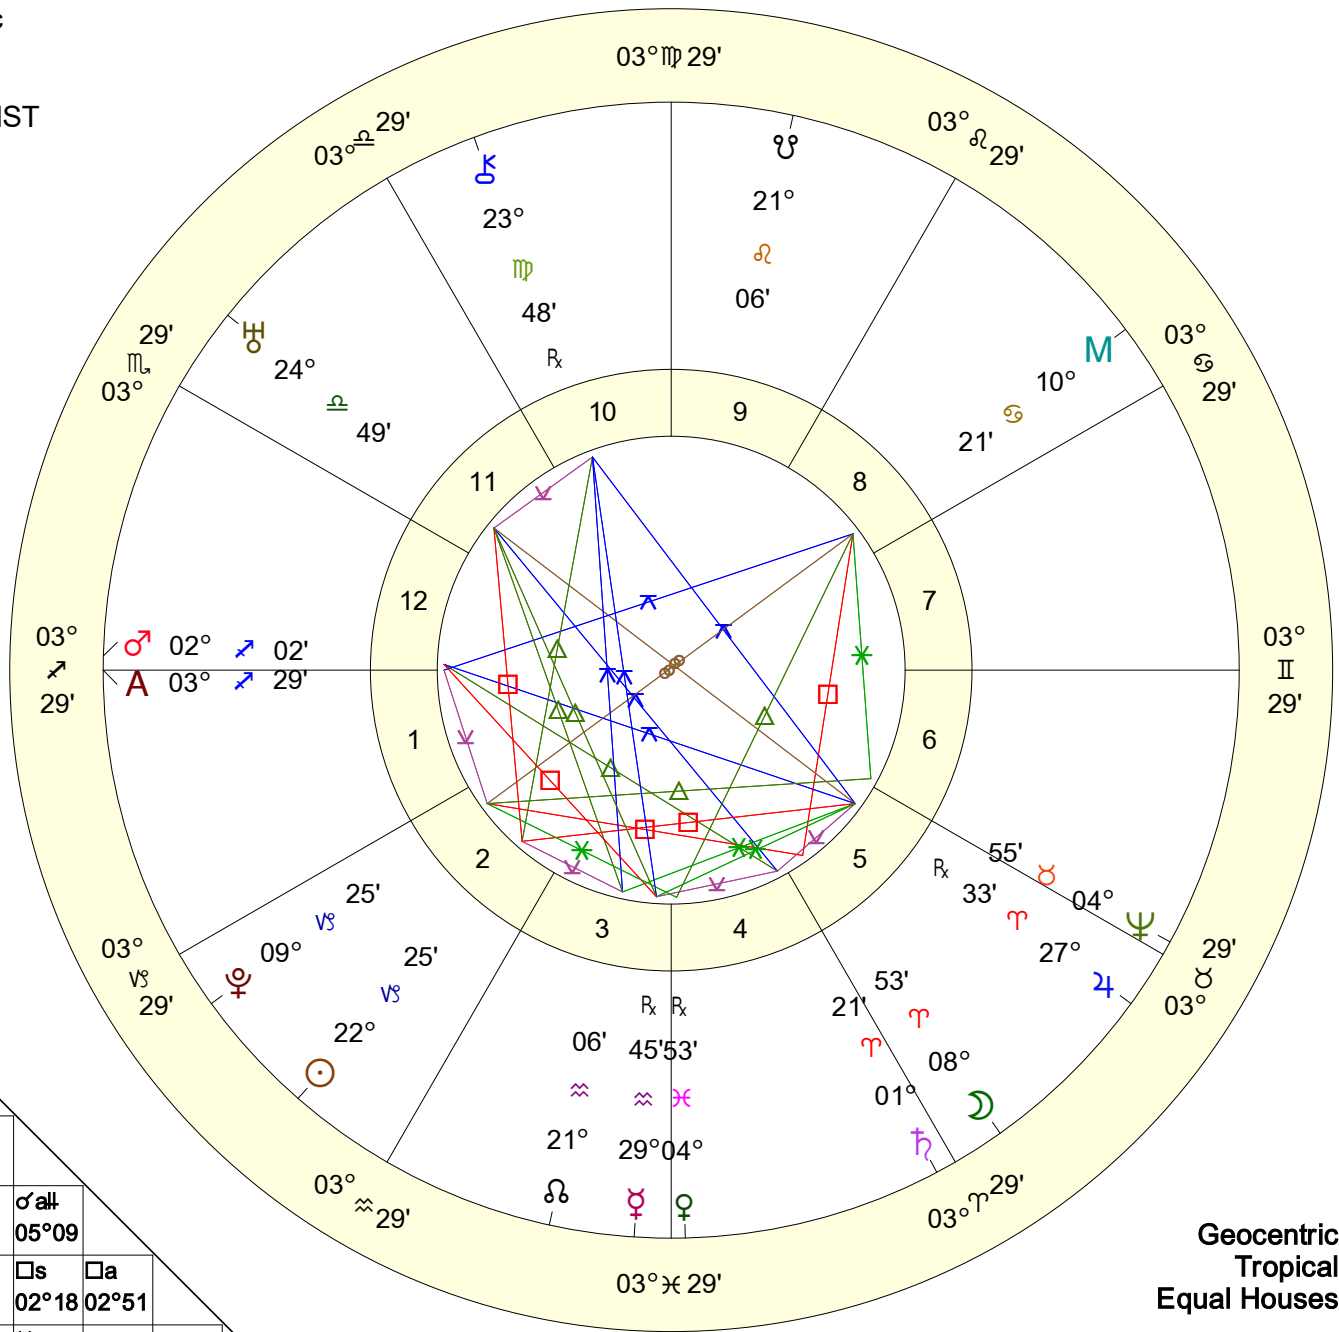

02nd Harmonic  
 Aug 19, 1951  
 Benton, Susan  
 05:49:00 PM MST  
 Zone: +07:00  
 112W04'24"  
 33N26'54"

Geocentric  
 Tropical  
 Equal Houses

☉														
☽														
♀	∇s		♁all											
♁	04°00		05°09											
♂	Δs		□s	□a										
♃	06°51		02°18	02°51										
♄	∥	□a	✳a		πs									
♅		05°07	02°12		04°29									
♆			∇sll	∇all	Δs	∇s								
♇			01°37	03°32	00°41	03°49								
♈		□a	Δa			♁a	πs							
♉		02°24	04°56			02°44	06°32							
♊	∇s		✳s	✳s	πa		∇a							
♋	03°58		05°10	00°02	02°53		03°34							
♌	□a			✳s			∥	Δs						
♍	00°32			04°32				04°30						
♎	□s			Δs				✳s	♁s					
♏	01°28			05°28				05°26	00°56					
♐	Δa		□s	□a	♁s	πs	Δs		πa	∇a	πs			
♑	05°24		03°44	01°25	01°27	05°56	02°08		01°26	05°57	06°53			
	☾	☉	♀	♁	♂	♃	♄	♅	♆	♇	♈	♉	♊	♋

Fir	Ear	Air	Wat
5	4	3	2
Crd	Fix	Mut	
7	3	4	

Pl	Planet	Position	Elem	Digni	Ru
☾	Moon	08° 17' 53'	Fire	None	♂
☉	Sun	22° 25' 25'	Earth	None	♄
♀	Mercury	29° 45' 45' Rx	Air	Exalt	♄
♁	Venus	04° 53' 53' Rx	Water	Exalt	♃
♂	Mars	02° 02' 02'	Fire	None	♃
♃	Jupiter	27° 33' 33' Rx	Fire	None	♂
♄	Saturn	01° 21' 21'	Fire	Fall	♂
♅	Uranus	24° 49' 49'	Air	None	♀
♆	Neptune	04° 55' 55'	Earth	None	♀
♇	Pluto	09° 25' 25'	Earth	None	♄
♁	Node	21° 06' 06'	Air		♄
M	Midheaven	10° 21' 21'	Water		☾
A	Ascendant	03° 29' 29'	Fire		♃
⊗	Part Fortn	19° 57' 57'	Air		♄