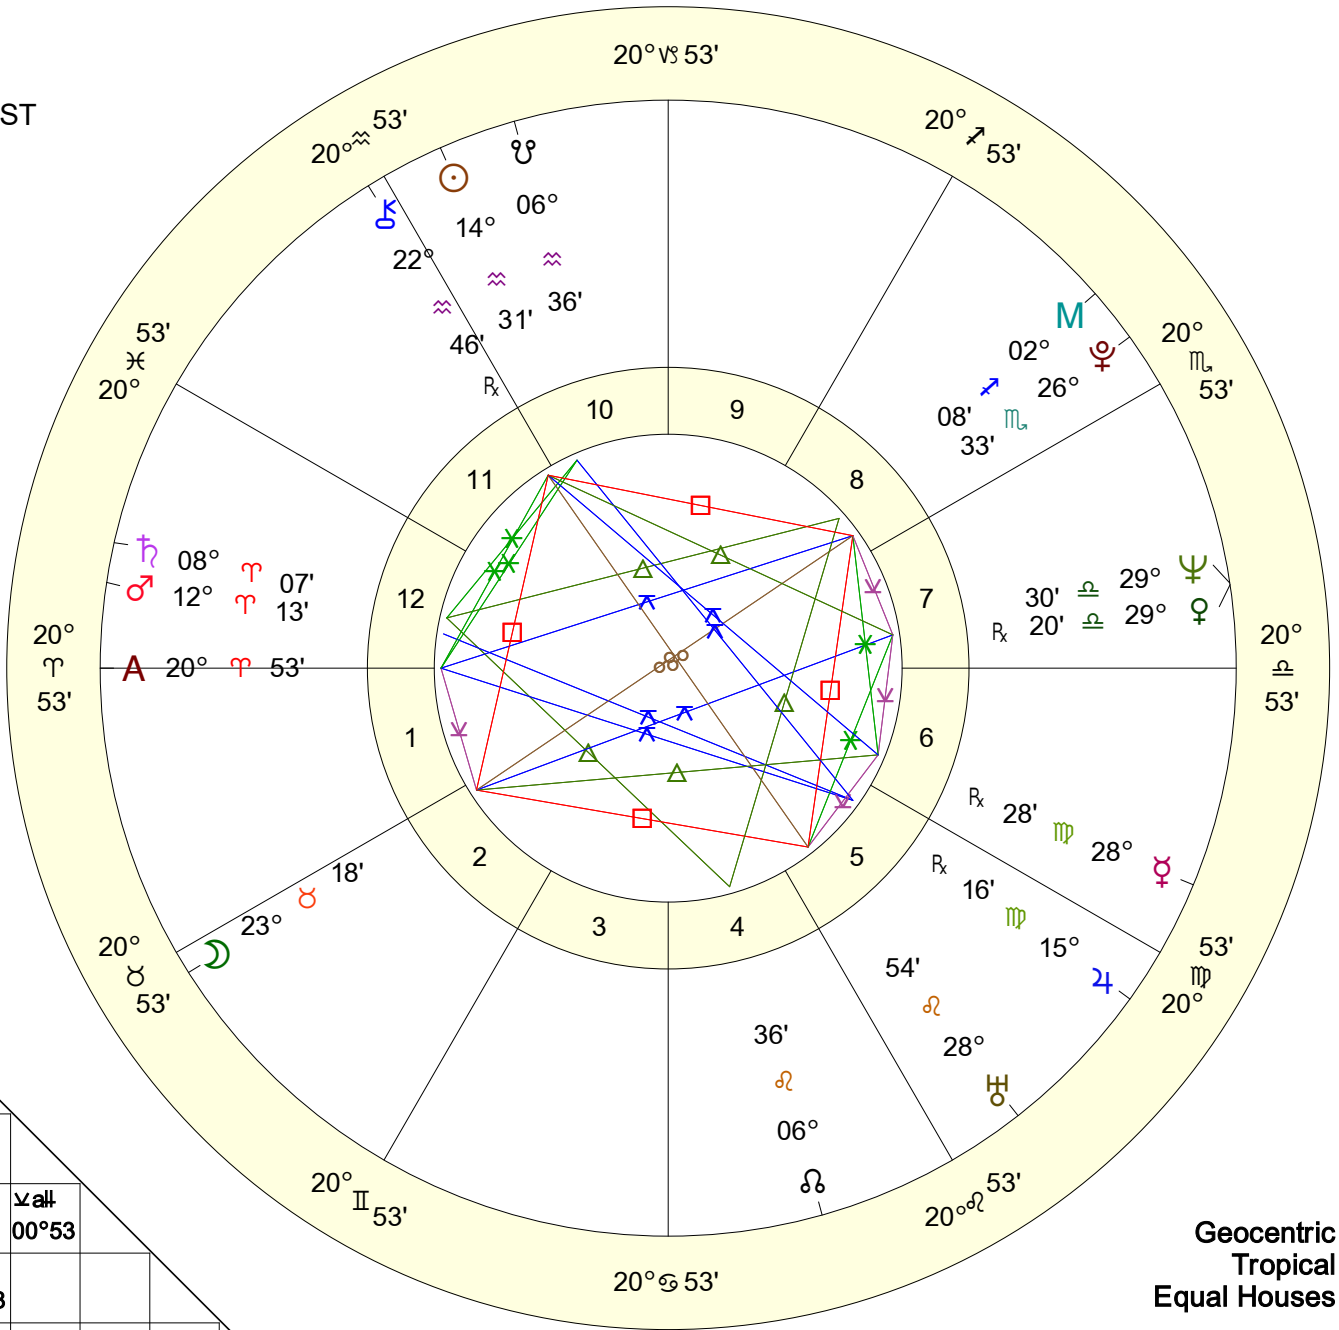

12th Harmonic
 Aug 19, 1951
 Benton, Susan
 05:49:00 PM MST
 Zone: +07:00
 112W04'24"
 33N26'54"

Geocentric
 Tropical
 Equal Houses

☉															
♀	Δa														
	05°10'														
♀	πa		∇all												
	06°03'		00°53'												
♂		*s													
		02°18'													
♃		πa			πa										
		00°45'			03°03'										
♄		*s		#	σs										
		06°24'			04°06'										
♅	□a		∇s	*a											
	05°37'		00°27'	00°26'											
♆	πa		∇s	σs			*a								
	06°12'		01°02'	00°09'			00°35'								
♇	σa		*a	∇a			□sll	∇a							
	03°15'		01°55'	02°48'			02°22'	02°57'							
M			*s	∇s		Δa	□s	∇s	σs						
			03°41'	02°48'		05°59'	03°14'	02°38'	05°36'						
A	∇a	*s				πs				πa					
	02°24'	06°22'				05°37'				05°39'					
	☾	☉	♀	♂	♃	♄	♅	♆	♇	♁	M				

Fir	Ear	Air	Wat
6	3	4	1
Crd	Fix	Mut	
5	6	3	

Pl	Planet	Position	Elem	Digni	Ru
☾	Moon	23°♁18'	Earth	Exalt	♀
☉	Sun	14°♊31'	Air	Detri	♄
♁	Mercury	28°♁28' Rx	Earth	Ruler	♀
♀	Venus	29°♁20' Rx	Air	Ruler	♀
♂	Mars	12°♁13'	Fire	Ruler	♂
♃	Jupiter	15°♁16' Rx	Earth	Detri	♀
♄	Saturn	08°♁07'	Fire	Fall	♂
♅	Uranus	28°♁54'	Fire	Detri	☉
♆	Neptune	29°♁30'	Air	None	♀
♇	Pluto	26°♁33'	Water	Ruler	♂
♁	Node	06°♁36'	Fire		☉
M	Midheaven	02°♁08'	Fire		♃
A	Ascendant	20°♁53'	Fire		♂
♁	Part Fortn	29°♁40'	Water		☾