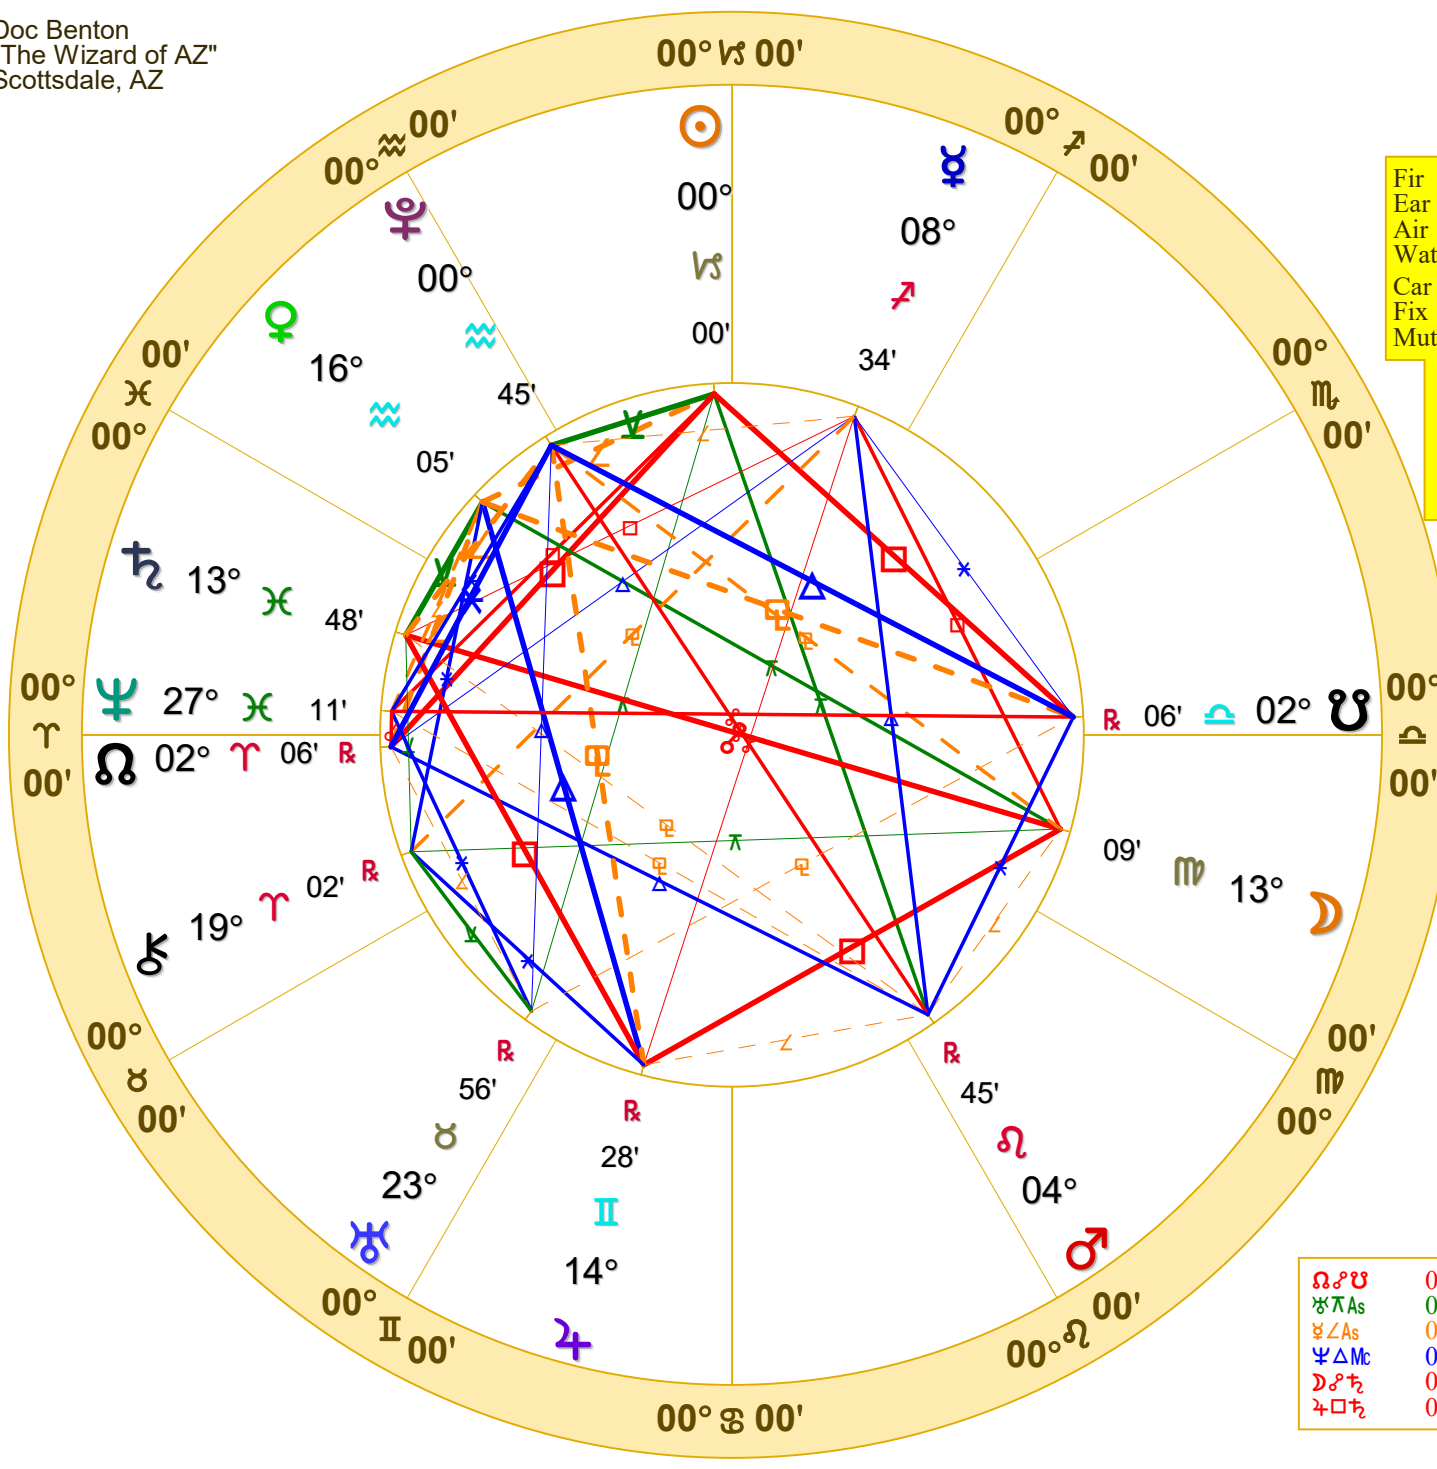

Doc Benton
 "The Wizard of AZ"
 Scottsdale, AZ

NATAL CHART

Winter Solstice 2024

December 21, 2024

2:20:19 AM

Standard Time

Scottsdale, Arizona

33N30'33" 111W53'54"

Time Zone: 7 hours West

Geocentric

Tropical 0-Aries

Fir	2	0
Ear	3	0
Air	3	1
Wat	2	0
Car	1	1
Fix	4	0
Mut	5	0
	P	A
	L	S
	A	C
	N	E
	E	N
	T	D

	Long.	Decl.	Speed
☉	0 00' 00"	23 S 26	1 01
☽	13 08' 54"	8 N 08	12 07
♃	8 34	19 S 16	0 43
♀	16 05	17 S 56	1 07
♂	4 45R	22 N 27	0 12R
♃	14 28R	21 N 54	0 08R
♃	13 48	8 S 13	0 04
♃	23 56R	18 N 30	0 02R
♀	27 11	2 S 18	0 00
♃	0 45	23 S 11	0 02
♃	19 02R	8 N 20	0 00R
♃	2 06R	0 N 50	0 01R
♃	24 09	9 S 22	0 50
♃	26 36	20 N 50	0 56
♃	2 06R	0 S 50	0 01R

♃♂♂	0°00'a	♃♂♂	0°45'a	♂♂♂	1°21'a
♂♂♂	0°13's	♂♂♂	1°02'a	♂♂♂	1°21'a
♂♂♂	0°34's	♂♂♂	1°02'a	♂♂♂	1°33'a
♂♂♂	0°35'a	♂♂♂	1°05's	♂♂♂	1°37's
♂♂♂	0°39'a	♂♂♂	1°17's	♂♂♂	1°57'a
♂♂♂	0°40'a	♂♂♂	1°19'a		