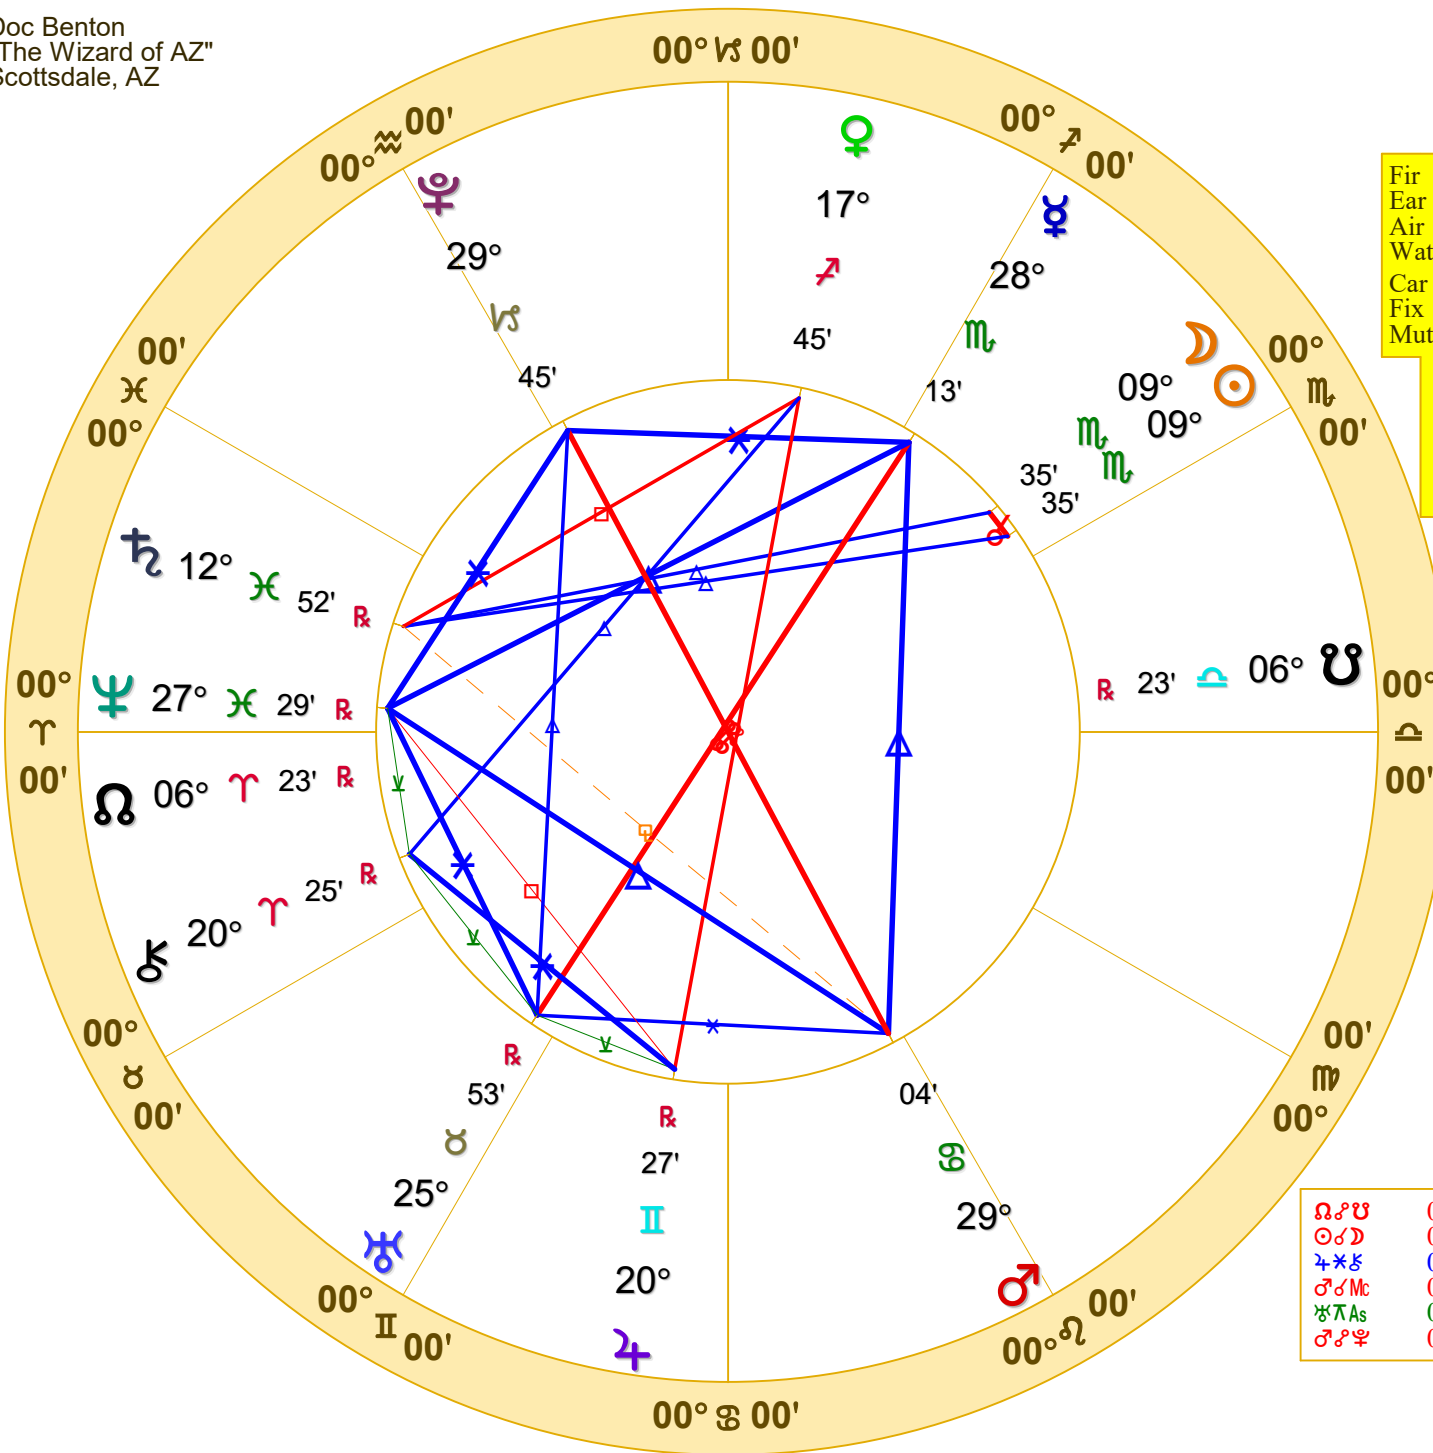

Doc Benton
 "The Wizard of AZ"
 Scottsdale, AZ

New Moon (astrological)

New Moon Nov 1 2024

November 1, 2024
 5:46:54 AM
 Standard Time
 Scottsdale, Arizona
 33N30'33" 111W53'54"
 Time Zone: 7 hours West
 Geocentric
 Tropical 0-Aries

Fir	1	0
Ear	2	0
Air	1	1
Wat	6	0
Car	2	1
Fix	4	0
Mut	4	0
P	A	S
L	A	C
A	N	E
N	E	N
E	N	D
T		

	Long.	Dwada-samsa	Speed
☉	9 13 35'22"	25 22 04	1 00
☽	9 13 35'22"	25 22 04	11 58
☿	28 13	8 23 38	1 25
♀	17 45	2 28 56	1 12
♂	29 04	18 11 52	0 22
♃	20 27 27R	5 22 19	0 05R
♄	12 52R	4 23	0 01R
♅	25 53R	10 33	0 02R
♆	27 29R	29 54	0 01R
♇	29 45	26 55	0 01
♈	20 25R	4 59	0 03R
♉	26 14	14 51	0 49
♊	28 59	17 51	0 57

♁♂♃	0°00'a	♁♂♃	0°44's	♁♂♃	1°15'a
☉♂♃	0°00's	♁♂♃	0°45'a	♁♂♃	1°30's
♃*♃	0°02'a	♁♂♃	0°46's	♁♂♃	1°31'a
♂♂♃	0°05'a	♁♂♃	0°51'a	♂♂♃	1°35's
♁♂♃	0°22's	♁♂♃	1°07's	♁♂♃	1°37's
♂♂♃	0°40'a	♁♂♃	1°12's	♁♂♃	1°59'a