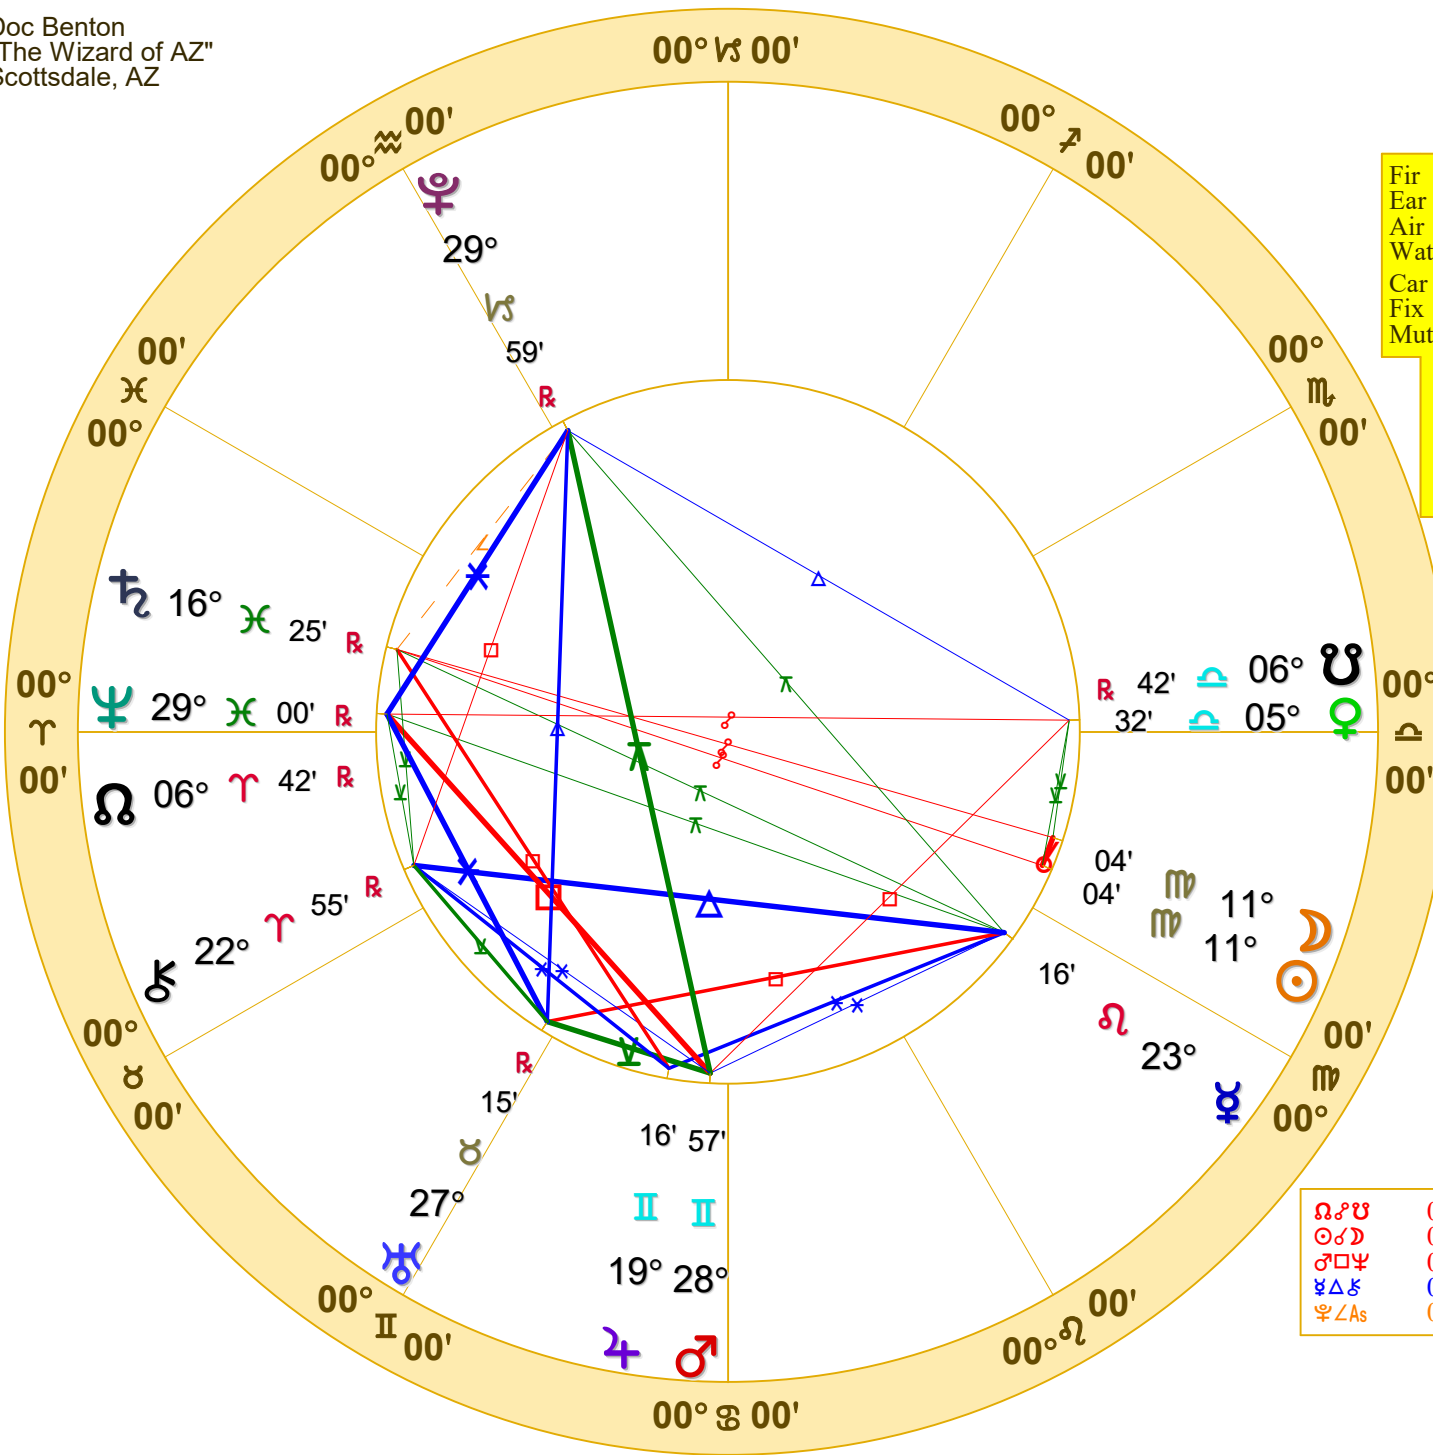

Doc Benton  
 "The Wizard of AZ"  
 Scottsdale, AZ

New Moon (astrological)

### New Moon Sep 2 2024

September 2, 2024

6:55:21 PM

Standard Time

Scottsdale, Arizona

33N30'33" 111W53'54"

Time Zone: 7 hours West

Geocentric

Tropical 0-Aries

Fir	1	0
Ear	4	0
Air	3	0
Wat	2	1
Car	2	0
Fix	2	0
Mut	6	1
	P	A
	L	S
	A	C
	N	E
	E	N
	T	D

	Long.	Dwada-samsa	Speed
☉	11 11 04'12"	12 13 50	0.58
☽	11 11 04'12"	12 13 50	11.57
☿	23 12 16	9 18 15	0.43
♀	5 12 32	6 17 27	1.13
♂	28 11 57	17 18 18	0.37
♃	19 11 16	21 13 06	0.07
♄	16 12 25	17 11 01	0.05R
♅	27 11 15 R	27 13 04	0.00SR
♆	29 12 00R	18 13 01	0.02R
♇	29 13 59R	29 17 47	0.01R
♈	22 11 55R	4 13 56	0.02R
As	14 12 17	21 12 25	1.29
Mc	20 17 29	5 12 44	0.55