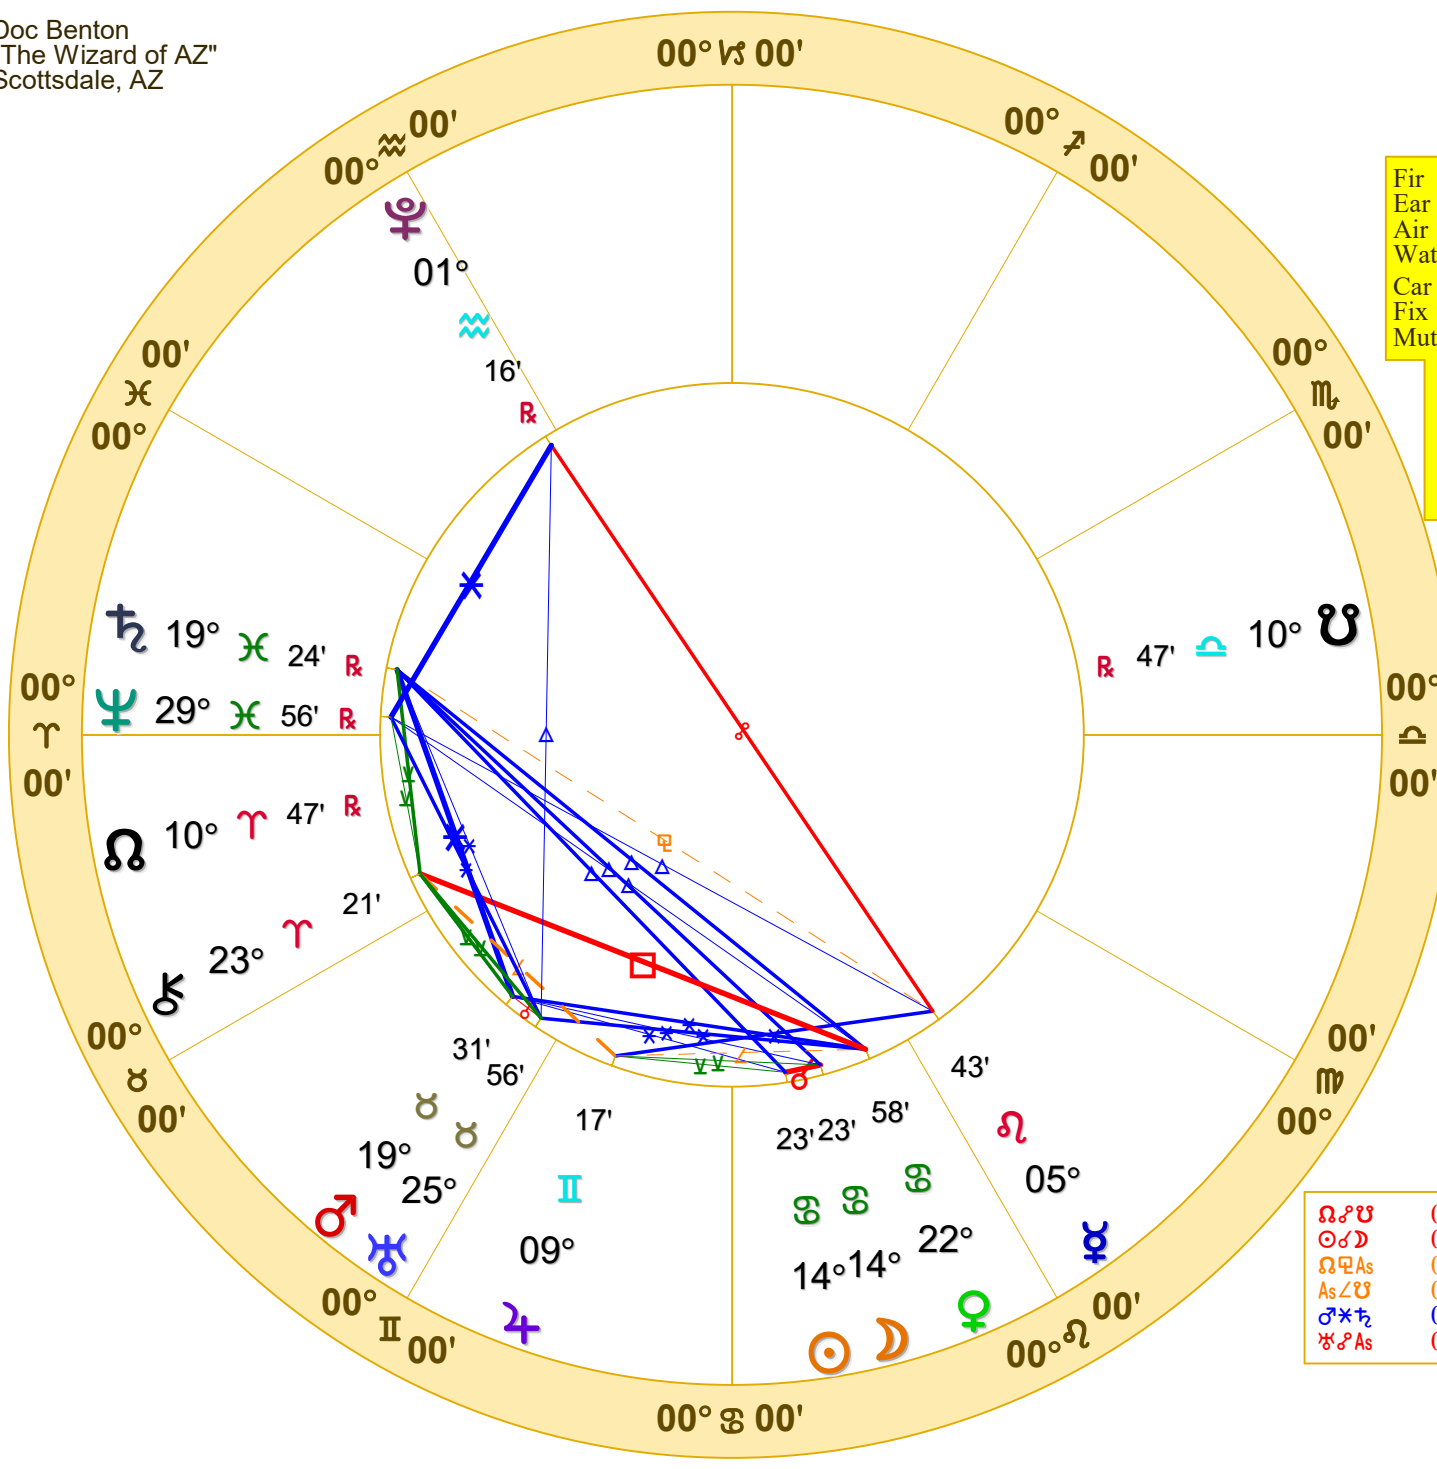

Doc Benton
 "The Wizard of AZ"
 Scottsdale, AZ

New Moon (astrological)

New Moon Jul 5 2024

July 5, 2024
 3:57:10 PM
 Standard Time
 Scottsdale, Arizona
 33N30'33" 111W53'54"
 Time Zone: 7 hours West
 Geocentric
 Tropical 0-Aries

Fir	1	0
Ear	2	0
Air	2	0
Wat	5	1
Car	3	0
Fix	4	1
Mut	3	0
	P	A
	L	S
	A	C
	N	E
	E	N
	N	D

	Long.	Dwada-samsa	Speed
☉	14 30 23'20"	22 ♁ 40	0.57
☽	14 30 23'20"	22 ♁ 40	13.06
☿	5 ♁ 43	8 ♁ 31	1.36
♀	22 30 58	5 ♀ 36	1.14
♂	19 30 31	24 ♁ 11	0.43
♃	9 ♀ 17	21 ♀ 21	0.13
♄	19 ♁ 24R	22 ♁ 46	0.01R
♅	25 30 56	11 ♁ 16	0.03
♆	29 ♁ 56R	29 ♁ 09	0.00R
♇	1 16R	15 ♁ 16	0.01R
♈	23 ♀ 21	10 ♁ 12	0.01
♉	25 ♀ 49	9 ♀ 42	0.49
♊	4 ♀ 59	29 ♁ 46	1.03

♁♂♃	0°00'a	♁♄♅	0°10's	♀♃♄	1°19'a
☉♂♄	0°00's	♁♄♃	0°10's	♀*♀	1°21'a
♁♄♁	0°02's	♀♁♃	0°23'a	♃♄♃	1°30'a
♁♄♃	0°02's	♁♄♃	0°44'a	♃*♃	1°30'a
♂*♃	0°07's	♃♄♃	0°56's		
♁♂♁	0°08'a	♁♄♃	1°19's		