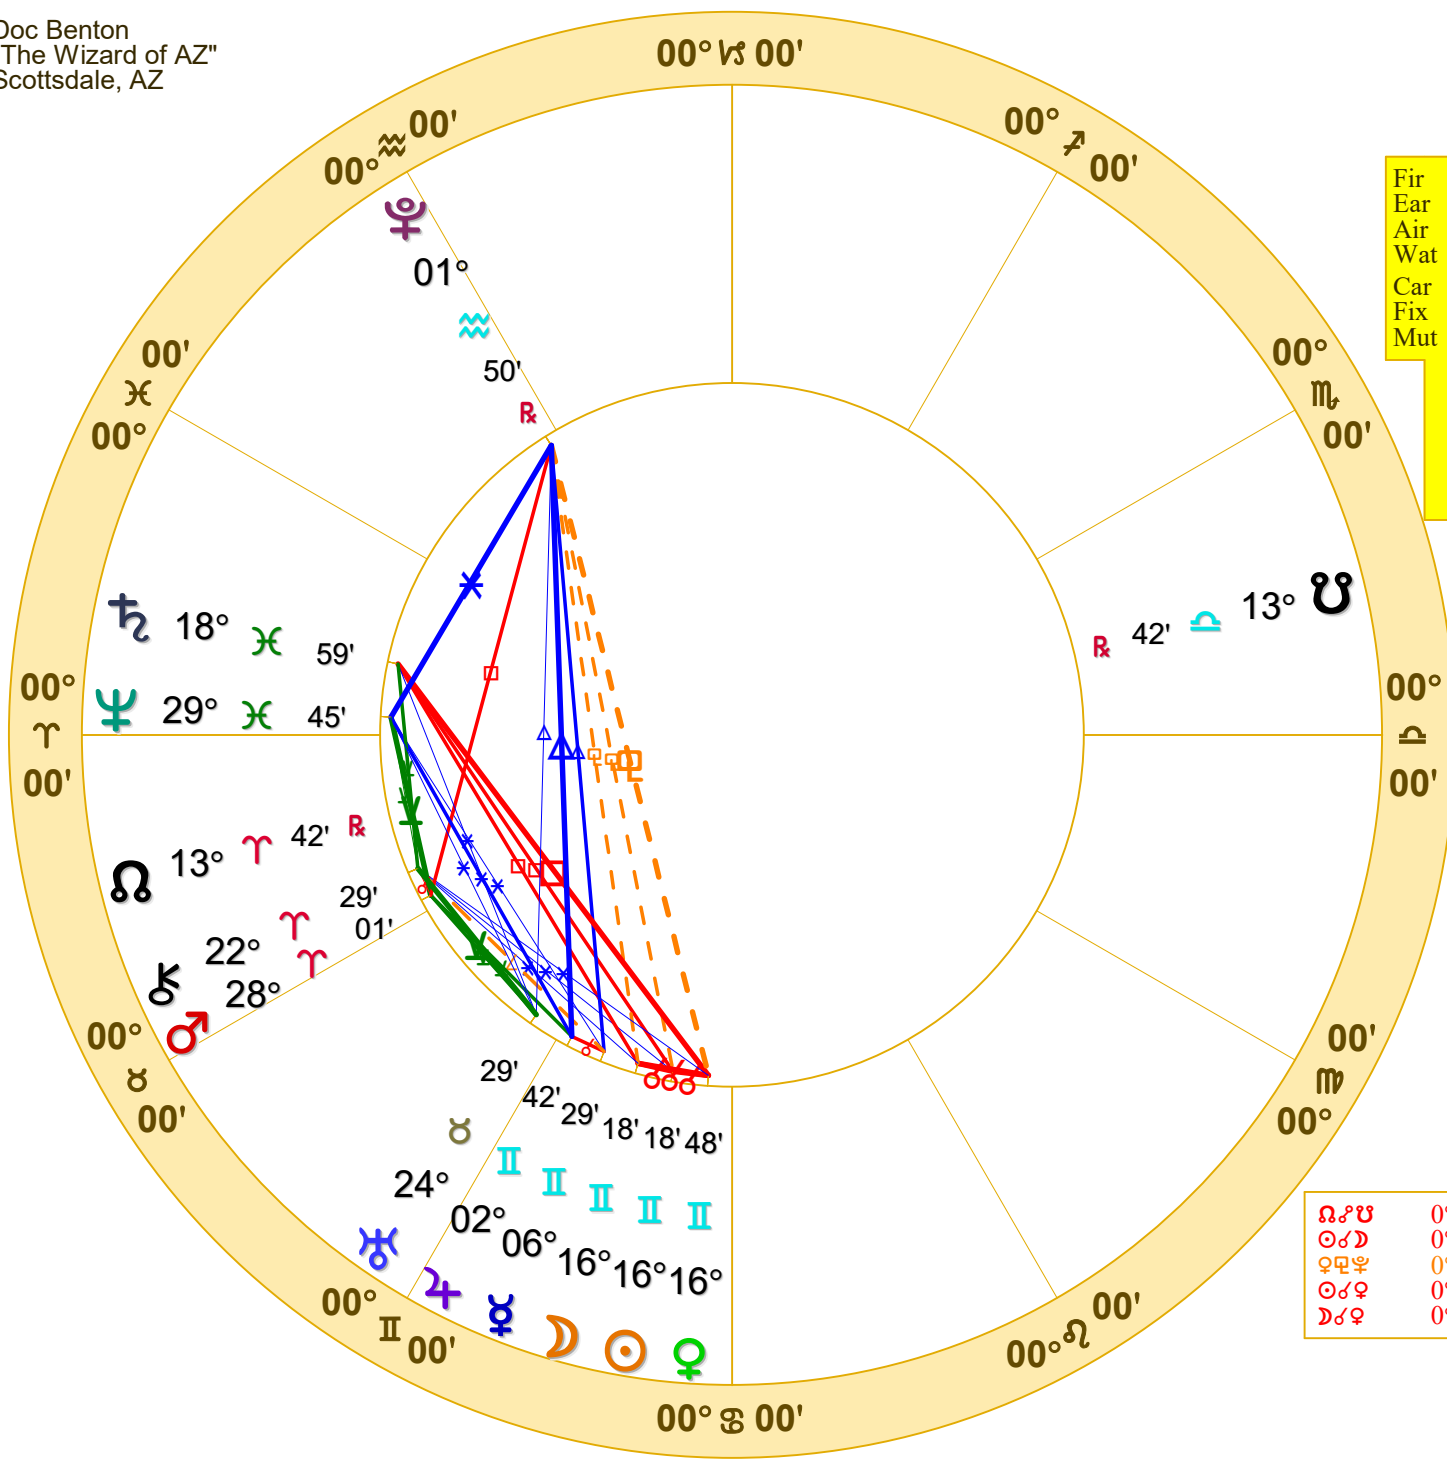

Doc Benton
 "The Wizard of AZ"
 Scottsdale, AZ

New Moon (astrological)

New Moon Jun 6 2024

June 6, 2024
 5:37:29 AM
 Standard Time
 Scottsdale, Arizona
 33N30'33" 111W53'54"
 Time Zone: 7 hours West
 Geocentric
 Tropical 0-Aries

Fir	1	0
Ear	1	0
Air	6	1
Wat	2	0
Car	1	0
Fix	2	0
Mut	7	1
	P	A
	L	S
	A	C
	N	E
	E	N
	N	D

	Long.	Dwada-samsa	Speed
☉	16 II 17'43"	15 ♃ 33	0.57
☽	16 II 17'43"	15 ♃ 33	13.49
♃	6 II 29	17 ♄ 50	2.04
♀	16 II 48	21 ♃ 40	1.14
♂	28 ♀ 01	6 ♃ 11	0.45
♄	2 II 42	2 ♄ 26	0.14
♅	18 ♃ 59	17 ♃ 46	0.02
♆	24 ♄ 29	23 ♃ 46	0.03
♇	29 ♃ 45	27 ♃ 00	0.01
☾	1 ♃ 50R	22 ♃ 01	0.01R
♁	22 ♀ 29	29 ♃ 53	0.02
♂	20 II 08	1 ♃ 39	0.58
♄	0 ♃ 50	10 ♃ 03	1.02

♁♂♃	0°00'a	☉♃♀	0°32'a	♀♃♄	1°05's
☉♂♃	0°00'a	☽♃♀	0°32'a	♃♄♁	1°09's
♀♃♀	0°02'a	♄♃♀	0°52's	♂♃♀	1°44'a
☉♂♀	0°31's	♀♃♄	1°00'a	♄♃♄	1°52'a
♄♂♀	0°31'a	♁♃♄	1°00'a	♁♃♄	1°59's