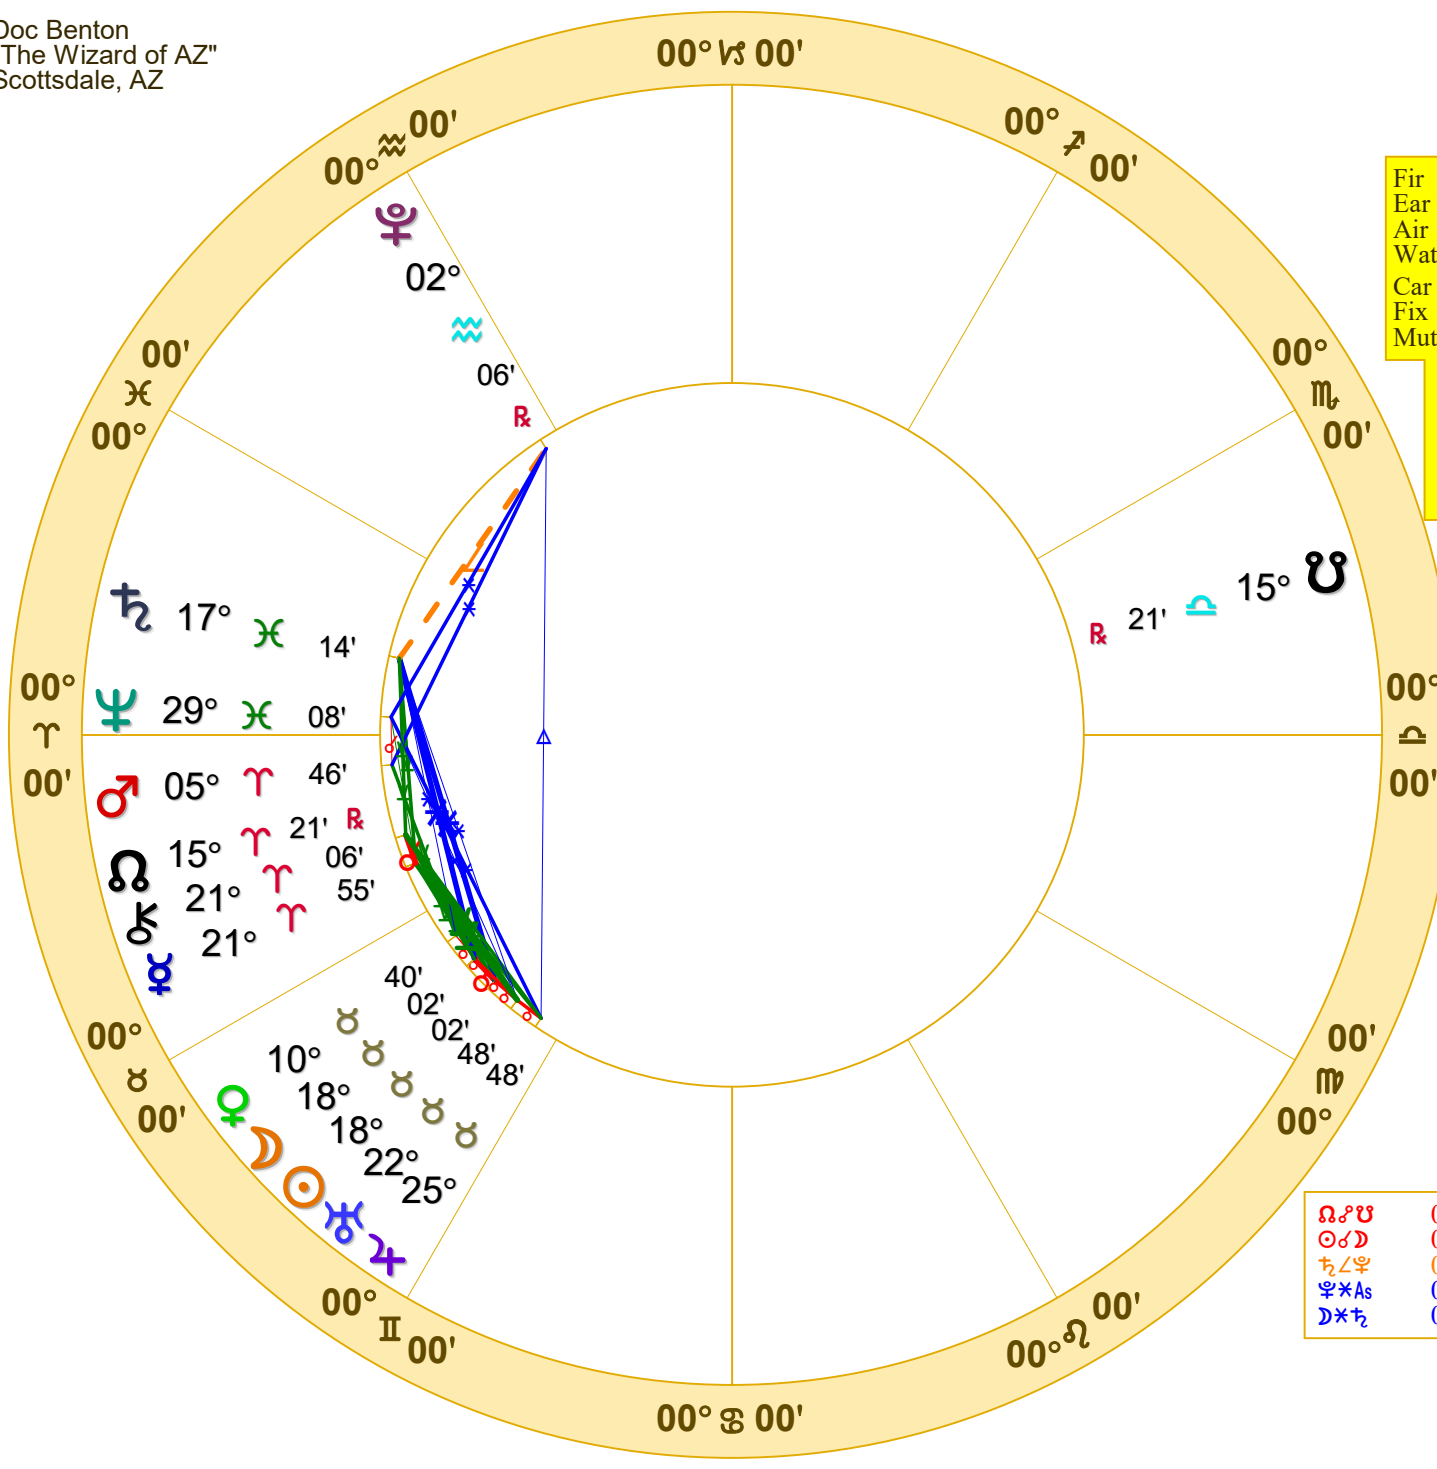

Doc Benton  
 "The Wizard of AZ"  
 Scottsdale, AZ

New Moon (astrological)

**New Moon May 7 2024**

May 7, 2024

8:21:41 PM

Standard Time

Scottsdale, Arizona

33N30'33" 111W53'54"

Time Zone: 7 hours West

Geocentric

Tropical 0-Aries

Fir	2	1
Ear	5	0
Air	1	0
Wat	2	0
Car	2	0
Fix	6	0
Mut	2	1
	P	A
	L	S
	A	C
	N	E
	E	N
	N	D

	Long.	Dwada-samsa	Speed
☉	18 8 02'04"	6 7 25	0.58
☽	18 8 02'04"	6 7 25	14.29
☿	21 7 55	23 7 01	0.53
♀	10 8 40	8 7 01	1.14
♂	5 7 46	9 7 09	0.46
♃	25 8 48	9 7 34	0.14
♄	17 7 14	26 7 48	0.05
♅	22 8 48	3 7 35	0.03
♆	29 7 08	19 7 37	0.02
♁	2 7 06R	25 7 10	0.00R
♂	21 7 06	13 7 07	0.03
♁	2 7 34	0 7 52	0.49
♁	13 7 42	14 7 19	1.04

♁♂♃	0°00'a	♁*♃	0°48's	♁♃♄	1°42's
♁♂♄	0°00'a	♁♄♅	0°50's	♁♄♅	1°53's
♁♂♅	0°08's	♁♅♆	0°53'a	♁♅♆	1°53's
♁♂♆	0°29's	♁♆♁	1°40'a		
♁♂♁	0°48's	♁♁♂	1°40'a		