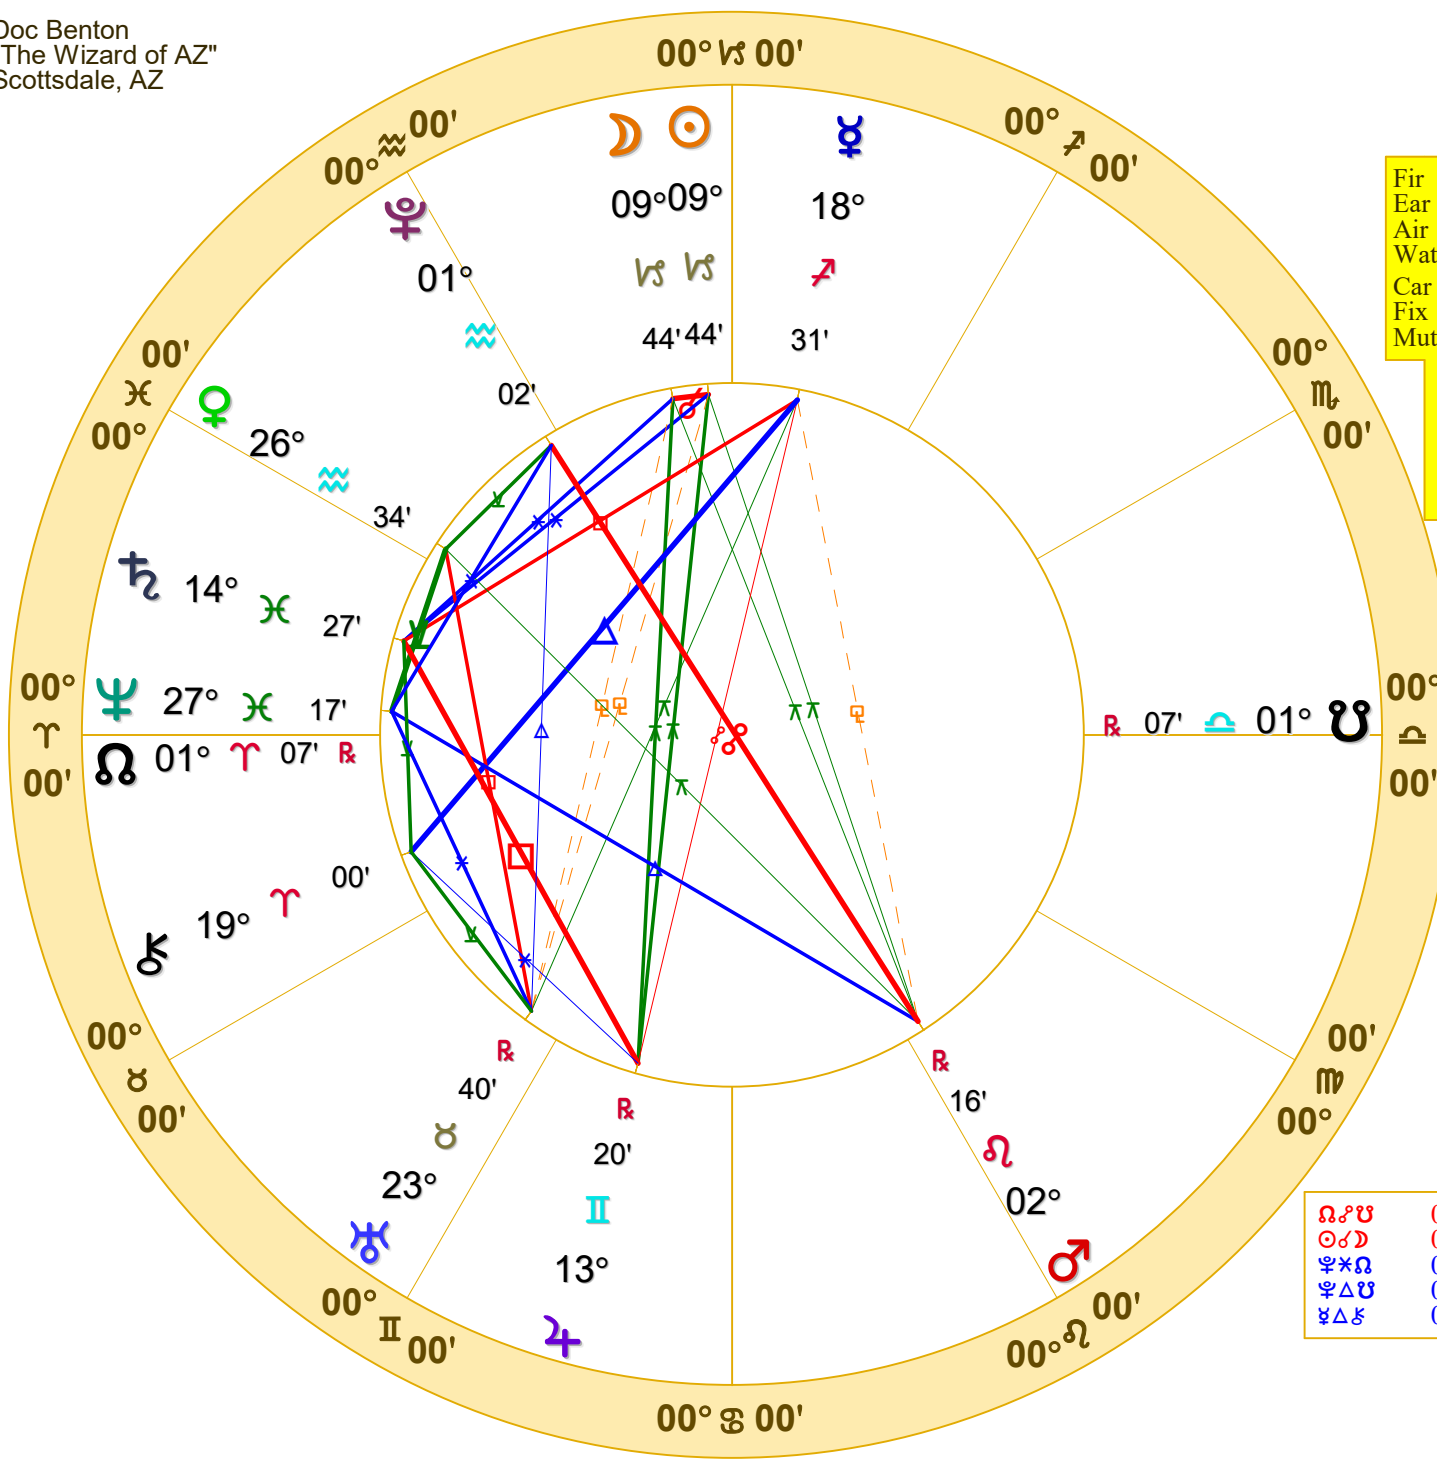

Doc Benton
 "The Wizard of AZ"
 Scottsdale, AZ

New Moon (astrological)

New Moon Dec 30 2024

December 30, 2024

3:26:33 PM

Standard Time

Scottsdale, Arizona

33N30'33" 111W53'54"

Time Zone: 7 hours West

Geocentric

Tropical 0-Aries

Fir	2	0
Ear	3	0
Air	3	1
Wat	2	0
Car	2	0
Fix	4	0
Mut	4	1
	P	A
	L	S
	A	C
	N	E
	E	N
	N	D

	Long.	Dwada-samsa	Speed
☉	9° 43' 41"	26 ♐ 44	1 01
☾	9° 43' 41"	26 ♐ 44	13 12
☿	18° 7' 31"	12 ♈ 11	1 15
♀	26° 27' 34"	18 ♍ 48	1 05
♂	2° 29' 16" R	27 ♏ 08	0 19 R
♃	13° 11' 20" R	9 ♌ 58	0 07 R
♅	14° 36' 27" R	23 ♍ 20	0 04
♁	23° 28' 40" R	13 ♎ 57	0 02 R
♂	27° 36' 17" R	27 ♏ 24	0 01
♁	1° 27' 02" S	12 ♏ 23	0 02
♁	19° 17' 00" R	18 ♌ 01	0 00 S
♁	11° 11' 47" R	21 ♌ 22	1 01
♁	22° 27' 14" R	26 ♌ 44	1 01

♁♂♂	0°00'a	♀♂♂	0°43'a	♂♂♂	1°09'a
☉♂♂	0°00's	☉♂♂	1°04's	♂♂♂	1°14'a
♀♂♂	0°05'a	♂♂♂	1°04's	♂♂♂	1°15's
♀♂♂	0°05'a	♂♂♂	1°07's	♂♂♂	1°26'a
♂♂♂	0°29'a	♂♂♂	1°09'a	♂♂♂	1°33'a