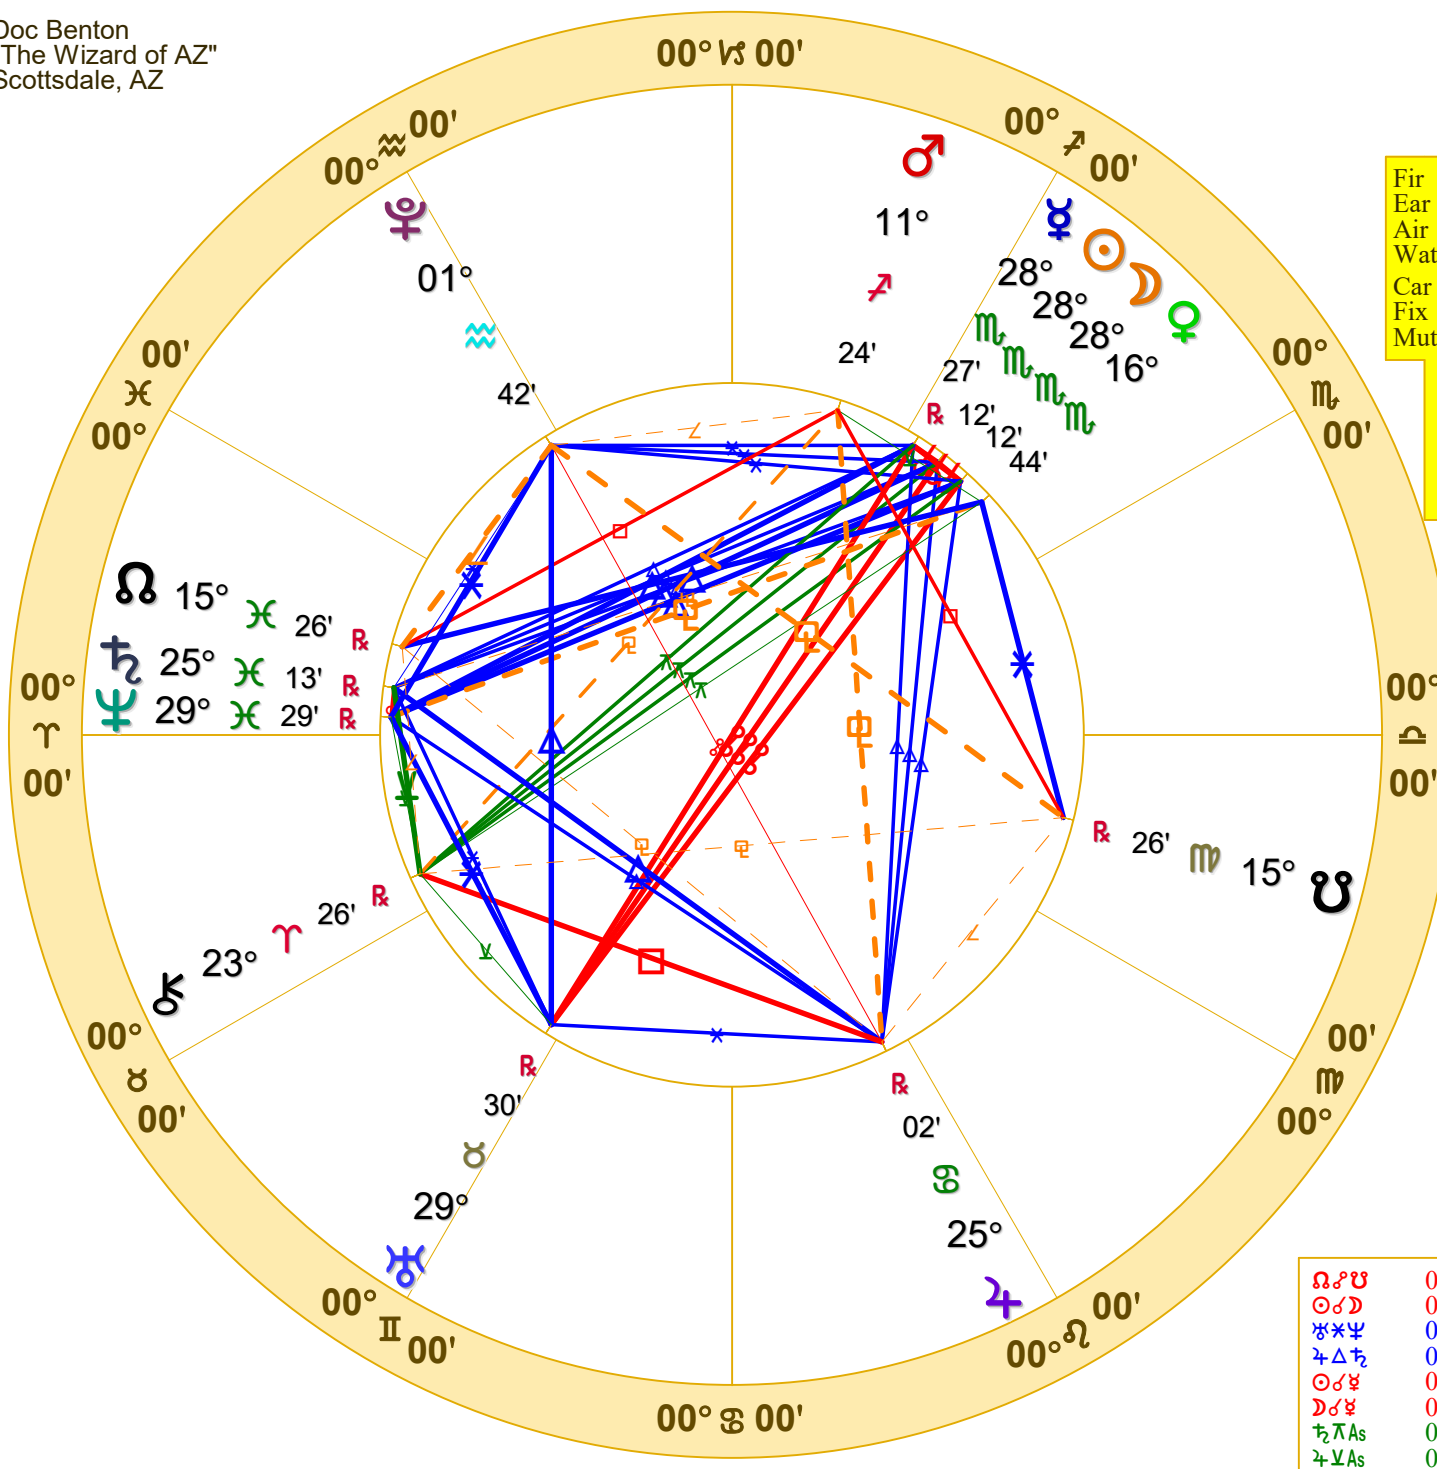

Doc Benton  
 "The Wizard of AZ"  
 Scottsdale, AZ

New Moon (astrological)

**New Moon Nov 19 2025**

November 19, 2025

11:46:59 PM

Standard Time

Scottsdale, Arizona

33N30'33" 111W53'54"

Time Zone: 7 hours West

Geocentric

Tropical 0-Aries

Fir	1	1
Ear	1	0
Air	1	0
Wat	7	0
Car	1	0
Fix	6	1
Mut	3	0
	P	A
	L	S
	A	C
	N	E
	E	N
	T	D

	Long.	Decl.	Speed
☉	28 11'54"	19 S 45	1 01
☽	28 11'54"	24 S 25	11 52
♃	28 11'27R	19 S 19	1 22R
♄	16 11'44	15 S 49	1 15
♅	11 11'24	22 S 43	0 44
♆	25 11'02R	21 N 15	0 02R
♇	25 11'13R	4 S 07	0 01R
♈	29 11'30R	19 N 50	0 03R
♉	29 11'29R	1 S 27	0 01R
♊	1 11'42	23 S 27	0 01
♋	23 11'26R	9 N 38	0 02R
♌	15 11'26R	5 S 44	0 14R
♍	25 11'52	12 N 54	0 49
♎	21 11'49	18 N 13	0 58
♏	15 11'26R	5 N 44	0 14R

♁♂♃	0°00'a	♃♄♅	1°02's	♁♂♃	1°18'a
♁♄♅	0°00'a	♃♄♅	1°03's	♁♂♃	1°18'a
♃♄♅	0°01'a	♃♄♅	1°15's	♁♂♃	1°22's
♃♄♅	0°11's	♃♄♅	1°15's	♃♄♅	1°36's
♁♂♃	0°15'a	♃♄♅	1°17's	♁♂♃	1°37'a
♁♂♃	0°15'a	♃♄♅	1°17's	♃♄♅	1°47's
♃♄♅	0°39's	♃♄♅	1°17'a		
♃♄♅	0°50's	♃♄♅	1°17'a		