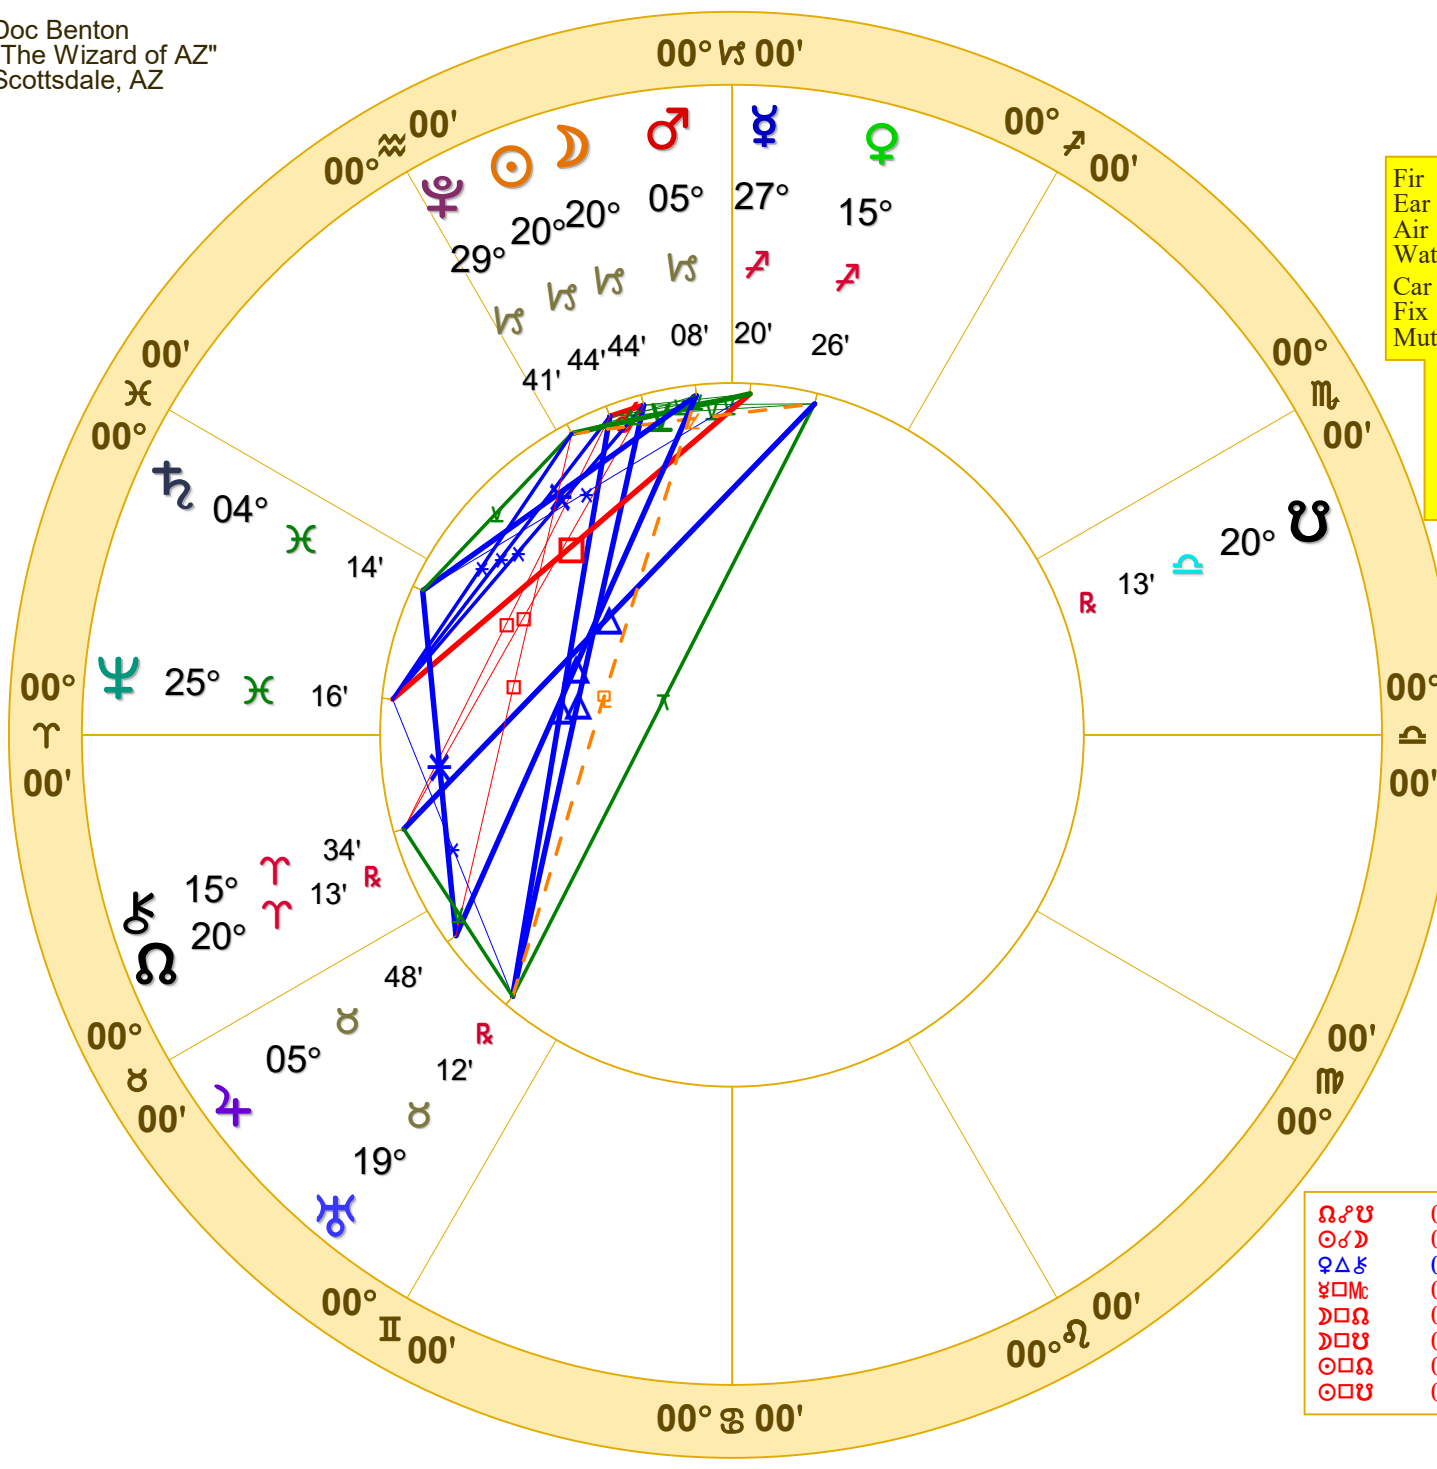

Doc Benton  
 "The Wizard of AZ"  
 Scottsdale, AZ

New Moon (astrological)

**New Moon Jan 11 2024**

January 11, 2024

4:57:10 AM

Standard Time

Scottsdale, Arizona

33N30'33" 111W53'54"

Time Zone: 7 hours West

Geocentric

Tropical 0-Aries

Fir	2	1
Ear	6	0
Air	0	0
Wat	2	0
Car	4	0
Fix	2	0
Mut	4	1
	P	A
	L	S
	A	C
	N	E
	E	N
	N	D

	Long.	Dwada-samsa	Speed
☉	20 13 44'25"	8 17 53	1 01
☽	20 13 44'25"	8 17 53	14 41
☿	27 17 20	28 11 00	0 57
♀	15 17 26	5 11 08	1 13
♂	5 13 08	1 13 36	0 45
♃	5 18 48	9 18 40	0 02
♅	4 13 14	20 17 47	0 06
♁	19 18 12R	20 17 22	0 01R
♃	25 13 16	3 13 06	0 01
♀	29 13 41	26 17 17	0 02
♁	15 17 34	6 18 44	0 01
♂	13 17 27	11 18 18	0 51
♁	27 17 42	2 18 26	1 04

♁♂♃	0°00'a	♂♁♃	0°40'a	♀♂♂	1°15'a
☉♂♃	0°00'a	♀♂♂	0°44's	♂♂♂	1°33's
♀♂♂	0°08'a	♂♂♂	0°54's	♂♂♂	1°33's
♂♂♂	0°22's	♂♂♂	0°56's	♂♂♂	1°34'a
♂♂♂	0°31's	♂♂♂	0°59'a	♀♂♂	1°59'a
♂♂♂	0°31's	♂♂♂	0°59'a	♀♂♂	1°59'a
☉♂♂	0°31's	♂♂♂	1°01'a		
☉♂♂	0°31's	♂♂♂	1°01'a		