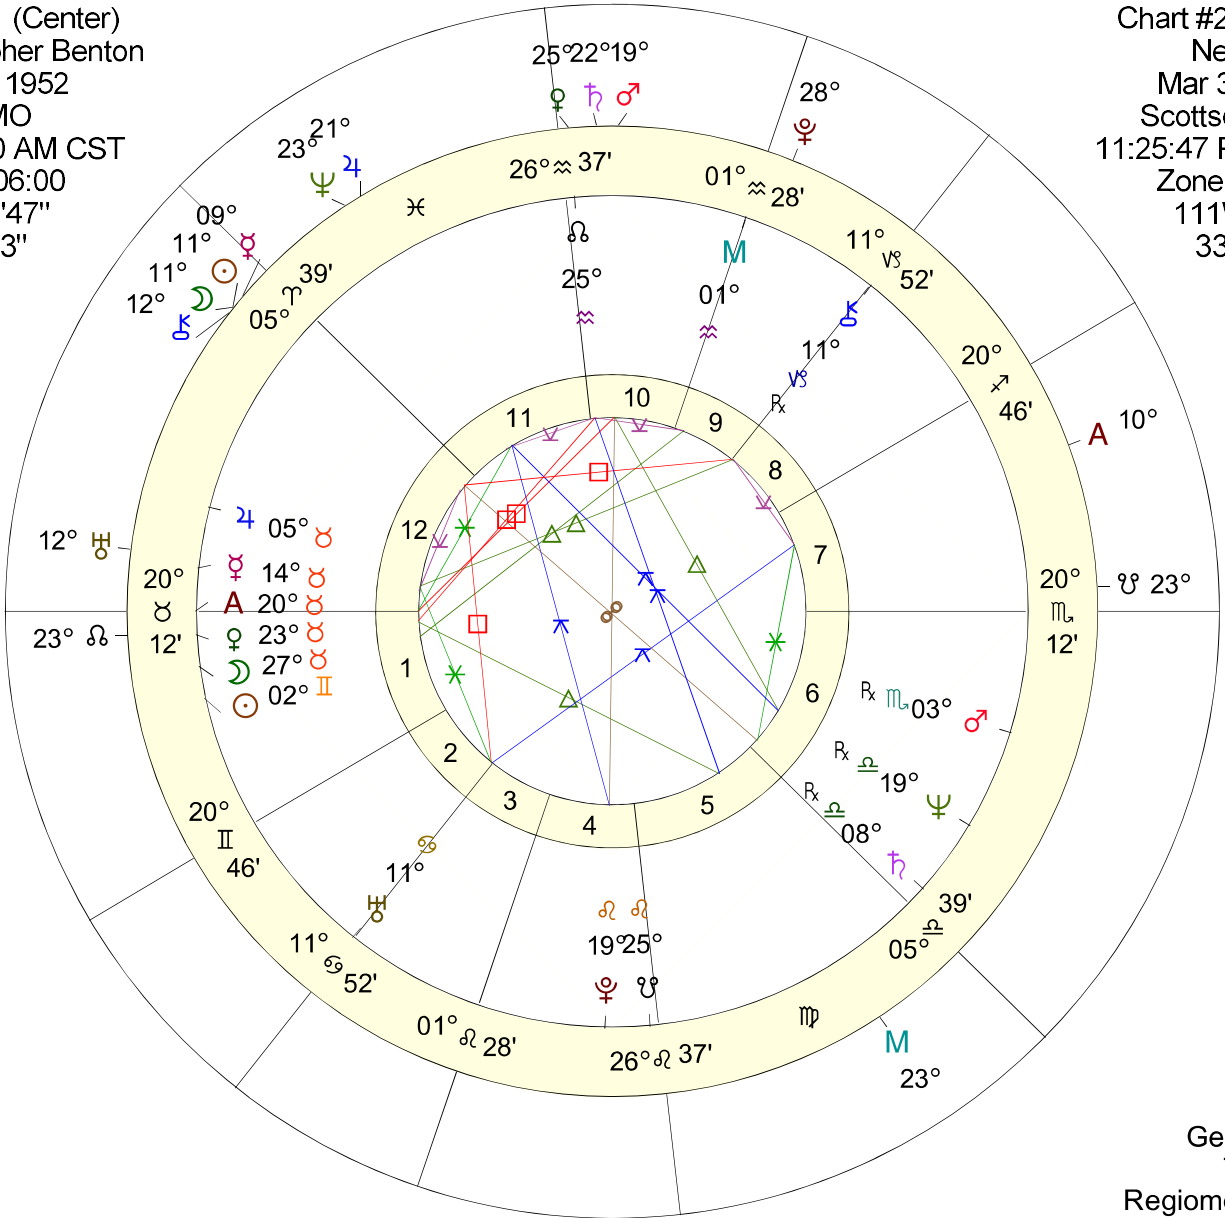

Chart #1 (Center)
 Christopher Benton
 May 23, 1952
 Joplin, MO
 04:29:00 AM CST
 Zone: +06:00
 094W30'47"
 37N05'03"

Chart #2 (Outer)
 New Moon
 Mar 31, 2022
 Scottsdale, AZ
 11:25:47 PM MST
 Zone: +07:00
 111W53'54"
 33N30'33"

Geocentric
 Tropical
 Regiomontanus

Columns: Christopher Benton
 Rows: New Moon

	☾	☉	♀	♁	♂	♃	♄	♅	♆	♇	♈	♉	♊	♋	♌	♍	♎	♏	♐	♑	♒	♓	M	A	
☾			∨																						
☉			∨																						
♀																									
♁																									
♂																									
♃																									
♄																									
♅																									
♆																									
♇																									
♈																									
♉																									
♊																									
♋																									
♌																									
♍																									
♎																									
♏																									
♐																									
♑																									
♒																									
♓																									
M																									
A																									

Christopher Benton

PI	Planet	Geo Lon	Rx
☾	Moon	27°♁47'	
☉	Sun	02°♈13'	
♀	Mercury	14°♈14'	
♁	Venus	23°♈25'	
♂	Mars	03°♎17'	Rx
♃	Jupiter	05°♈45'	
♄	Saturn	08°♁28'	Rx
♅	Uranus	11°♉42'	
♆	Neptune	19°♁18'	Rx
♇	Pluto	19°♁13'	
♈	Node	25°♁24'	
M	Midheaven	01°♁28'	
A	Ascendant	20°♈12'	
⊗	Part Fortn	15°♈46'	

Fir	Ear	Air	Wat
1	6	5	2

Crd	Fix	Mut
4	9	1

New Moon

PI	Planet	Geo Lon	Rx
☾	Moon	11°♈31'	
☉	Sun	11°♈31'	
♀	Mercury	09°♈44'	
♁	Venus	25°♁21'	
♂	Mars	19°♁32'	
♃	Jupiter	21°♁22'	
♄	Saturn	22°♁04'	
♅	Uranus	12°♈54'	
♆	Neptune	23°♁35'	
♇	Pluto	28°♁24'	
♈	Node	23°♈01'	
M	Midheaven	23°♎37'	
A	Ascendant	10°♁16'	
⊗	Part Fortn	10°♁16'	