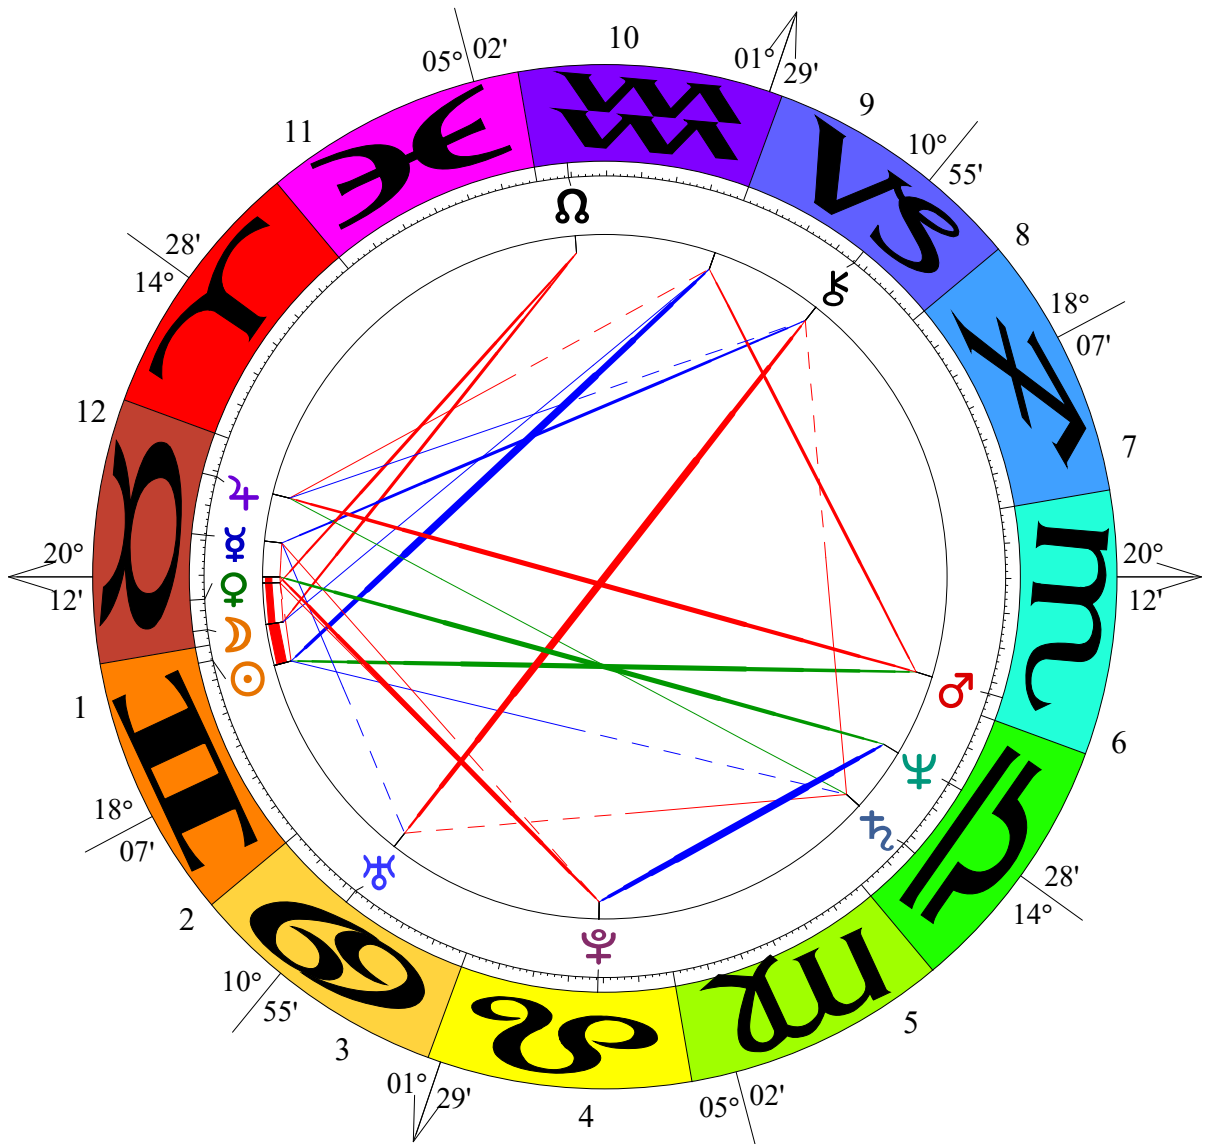

NATAL CHART

Christopher Benton
 May 23, 1952
 4:29 AM
 Standard Time
 Joplin, Missouri
 37N05'03" 94W30'47"
 Time Zone: 6 hours West
 Tropical Koch

	Long.	Decl.
☉	2 11 13'14"	20N37
☾	27 8 47'23"	24N32
☿	14 8 14	14N14
♀	23 8 25	17N50
♂	3 11 17R	12S49
♃	5 8 45	12N28
♄	8 11 28R	0S57
♅	11 11 42	23N18
♀	19 11 18R	5S59
♆	19 11 13	23N36
♇	25 11 24R	13S03
Asc	20 8 12	17N48
Mc	1 11 29	19S50

♄♂♃	0°00'a	♃♂♃	2°43'a
♃♂♃	0°02'a	♀♂Asc	3°12'a
♀*♀	0°05'a	♃♂♃	3°14's
♃♂Asc	0°45'a	♃♂♃	3°17'a
♀♂Asc	0°55's	♃♂Asc	3°41's
♀♂Asc	1°00's	♀♂♀	4°12's
♃♂♃	1°04'a	♃♂Asc	4°17'a
♂♂Asc	1°48'a	♃♂♀	4°23's
♀♂♂	2°00'a	♃♂♂	4°26'a
♀♂♂	2°00'a	♃♂♀	4°58'a
♂♂♂	2°23's	♃♂Asc	5°58's
♂♂♂	2°23's	♃♂♂	5°59'a
♂♂♂	2°28's	♃♂♂	6°15'a
♃♂♂	2°30's	♂♂Asc	7°35'a
♃♂♂	2°32's	♃♂♀	8°49'a