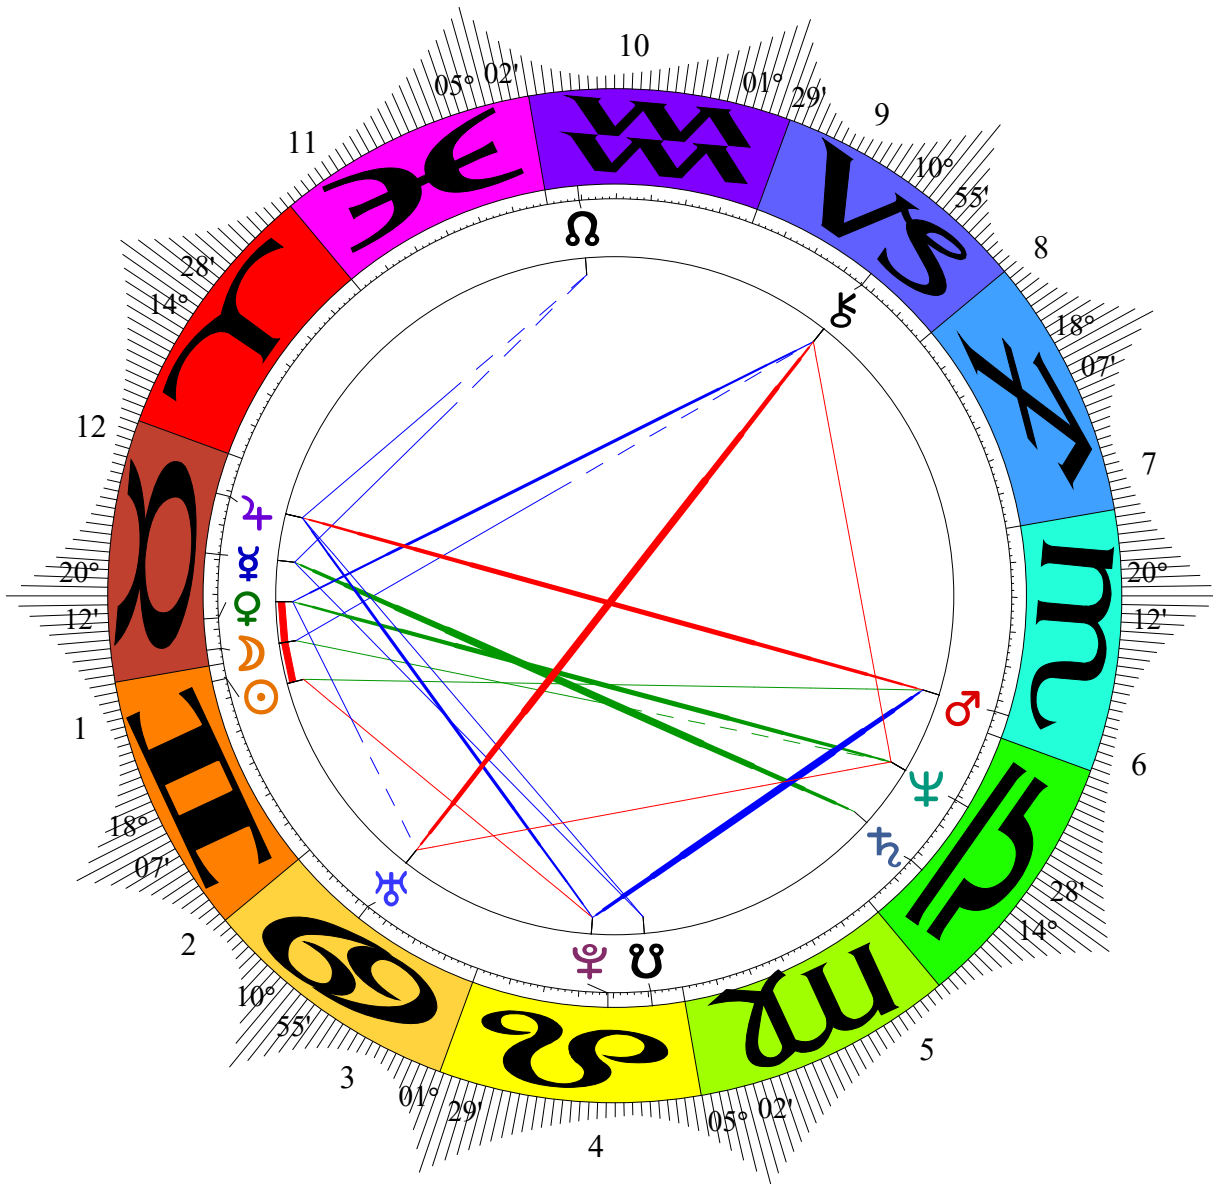

NATAL CHART

Christopher Benton
 May 23, 1952
 4:29 AM
 Standard Time
 Joplin, Missouri
 37N05'03" 94W30'47"
 Time Zone: 6 hours West
 Tropical Koch

HuberHouse	Decl.
♁ 12 7 54'59"	20N37
♁ 8 7 09'10"	24N32
♀ 24 36 59	14N14
♁ 3 7 27	17N50
♂ 15 11 47R	12 S 49
♃ 17 36 52	12N28
♄ 25 12 26R	0 S 57
♅ 1 11 09	23N18
♀ 4 11 03R	5 S 59
♁ 15 15 51	23N36
♆ 21 13 24R	13 S 03
As 0 7 00	17N48
Mc 0 13 00	19 S 50

♁♂♂	0°00'a	♁♁♀	2°54'a
As♁Mc	0°00'a	♁♁♀	2°56'a
♁♂♂	0°03'a	♀♁As	3°27'a
♁♂♀	0°04's	♀♁Mc	3°27'a
♁♂♂	0°27'a	♃♂♁	3°32'a
♀♂♀	0°36'a	♃♁♂	3°32'a
♁♂Mc	1°09'a	♁♂♁	3°35's
♁♂As	1°09'a	♁♁♂	3°35's
As♁♂	1°12'a	♁♂♀	4°06's
♃♁♀	2°01's	♄♁Mc	4°34's
♁♂♃	2°05's	♁♁♀	4°43's
♀♁♂	2°15's	♁♁♁	4°46'a
♀♂♁	2°18's	♁♁As	5°01's
♀♁♂	2°51's	♁♁♂	6°57's
♁♂♂	2°52'a	♁♁As	8°09'a