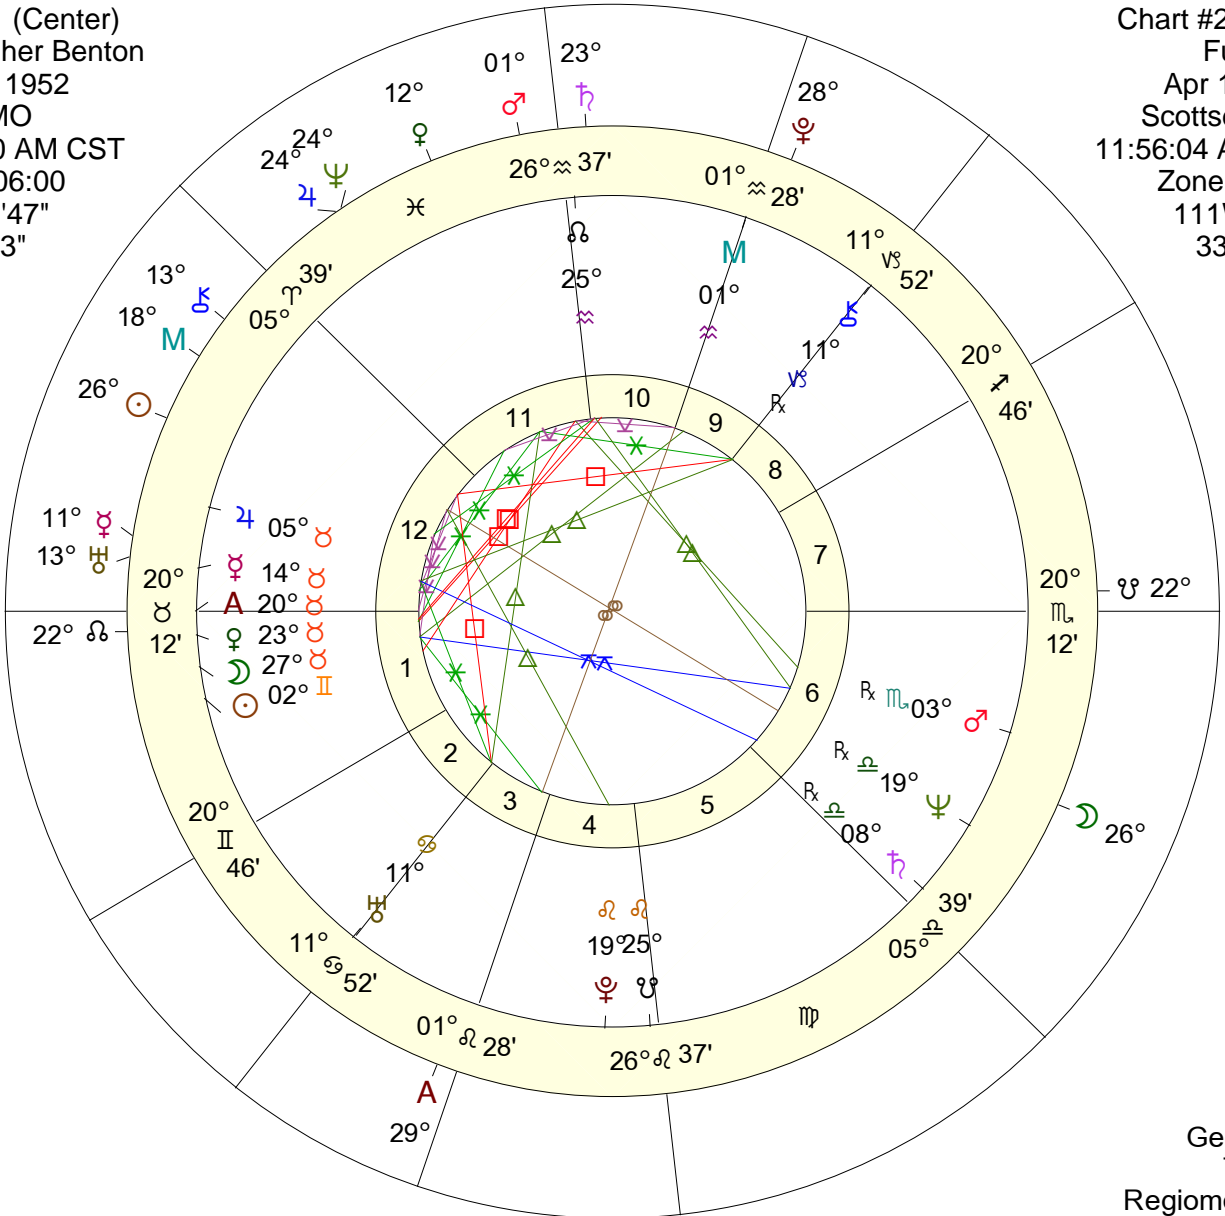

Chart #1 (Center)
 Christopher Benton
 May 23, 1952
 Joplin, MO
 04:29:00 AM CST
 Zone: +06:00
 094W30'47"
 37N05'03"

Chart #2 (Outer)
 Full Moon
 Apr 16, 2022
 Scottsdale, AZ
 11:56:04 AM MST
 Zone: +07:00
 111W53'54"
 33N30'33"

Geocentric
 Tropical
 Regiomontanus

Columns: Christopher Benton
 Rows: Full Moon

	☾	☉	♀	♂	♃	♄	♅	♆	♇	♁	M	A
☾	♁											☾
☉	♂											☉
♀		♂			♁		♃					♀
♂			♃				♄				♁	♂
♃	♃			♄								♃
♄	♃		♃									♄
♅				♄								♅
♆			♃				♃					♆
♇								♃				♇
♁	♃								♃		♁	♁
M								♃	♃		♁	M
A	♃										♁	A
	☾	☉	♀	♂	♃	♄	♅	♆	♇	♁	M	A

Christopher Benton

PI	Planet	Geo Lon	Rx
☾	Moon	27°♁47'	
☉	Sun	02°♁13'	
♀	Mercury	14°♁14'	
♂	Venus	23°♁25'	
♃	Mars	03°♁17'	Rx
♃	Jupiter	05°♁45'	
♄	Saturn	08°♁28'	Rx
♅	Uranus	11°♁42'	
♆	Neptune	19°♁18'	Rx
♇	Pluto	19°♁13'	
♁	Node	25°♁24'	
M	Midheaven	01°♁28'	
A	Ascendant	20°♁12'	
⊗	Part Fortn	15°♁46'	