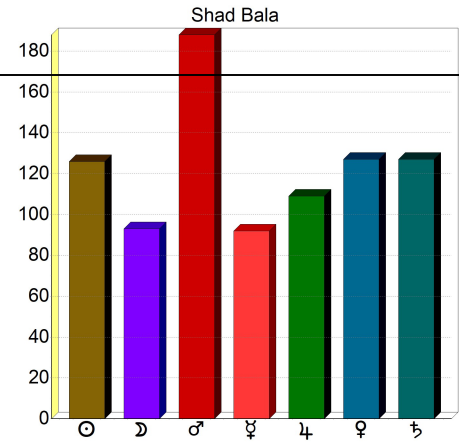

♃ 12°33
 ♀ 21°03
 ♁ 27°01

♀ 00°13
 ♂ 04°36
 ☾ 09°02

♁ 02°13

RASI (1)
 Benton, Christopher
 May 23, 1952 04:29:00 AM
 Joplin, Missouri
 37°05 N, 94°31 W
 Lahiri 23°11'40"

♁ 02°13

♂ r10°05

♃ r15°16

☉	♁	♃	
♃	♁	♃	♁
♃	NAVAMSA (9)		♃
♃			♁
♂ r ♀			♁
♁		♂	♁
♂	♁	♃	♁

34 ♃	24 ♁	20 ♃	28 ♁
38 ♃	SARVASTAKAVARGA		32 ♁
32 ♃			27 ♁
26 ♂	25 ♁	22 ♃	29 ♁

Planet	Dignity	In house of	SB%	Alertness	Age	Karaka	Sudarsana
Sun		G.Enemy	1.26	Asleep	Elderly	PuK	2, 1, 1,
Moon	Moolatrikona	Enemy	0.93	Asleep	Deceased	GK	2, 1, 1,
Mars	Exaltation	Enemy	1.88	Awake	Adolescent	PiK	7, 6, 6,
Mercury		Enemy	0.92	Asleep	Elderly	AmK	1, 12, 12,
Jupiter	Exaltation	Neutral	1.09	Awake	Adult	MK	1, 12, 12,
Venus	Own sign		1.27	Awake	Deceased	DK	2, 1, 1,
Saturn		Neutral	1.27	Dreaming	Adult	BK	6, 5, 5,
Rahu					Child		11, 10, 10,
Ketu					Child		5, 4, 4,