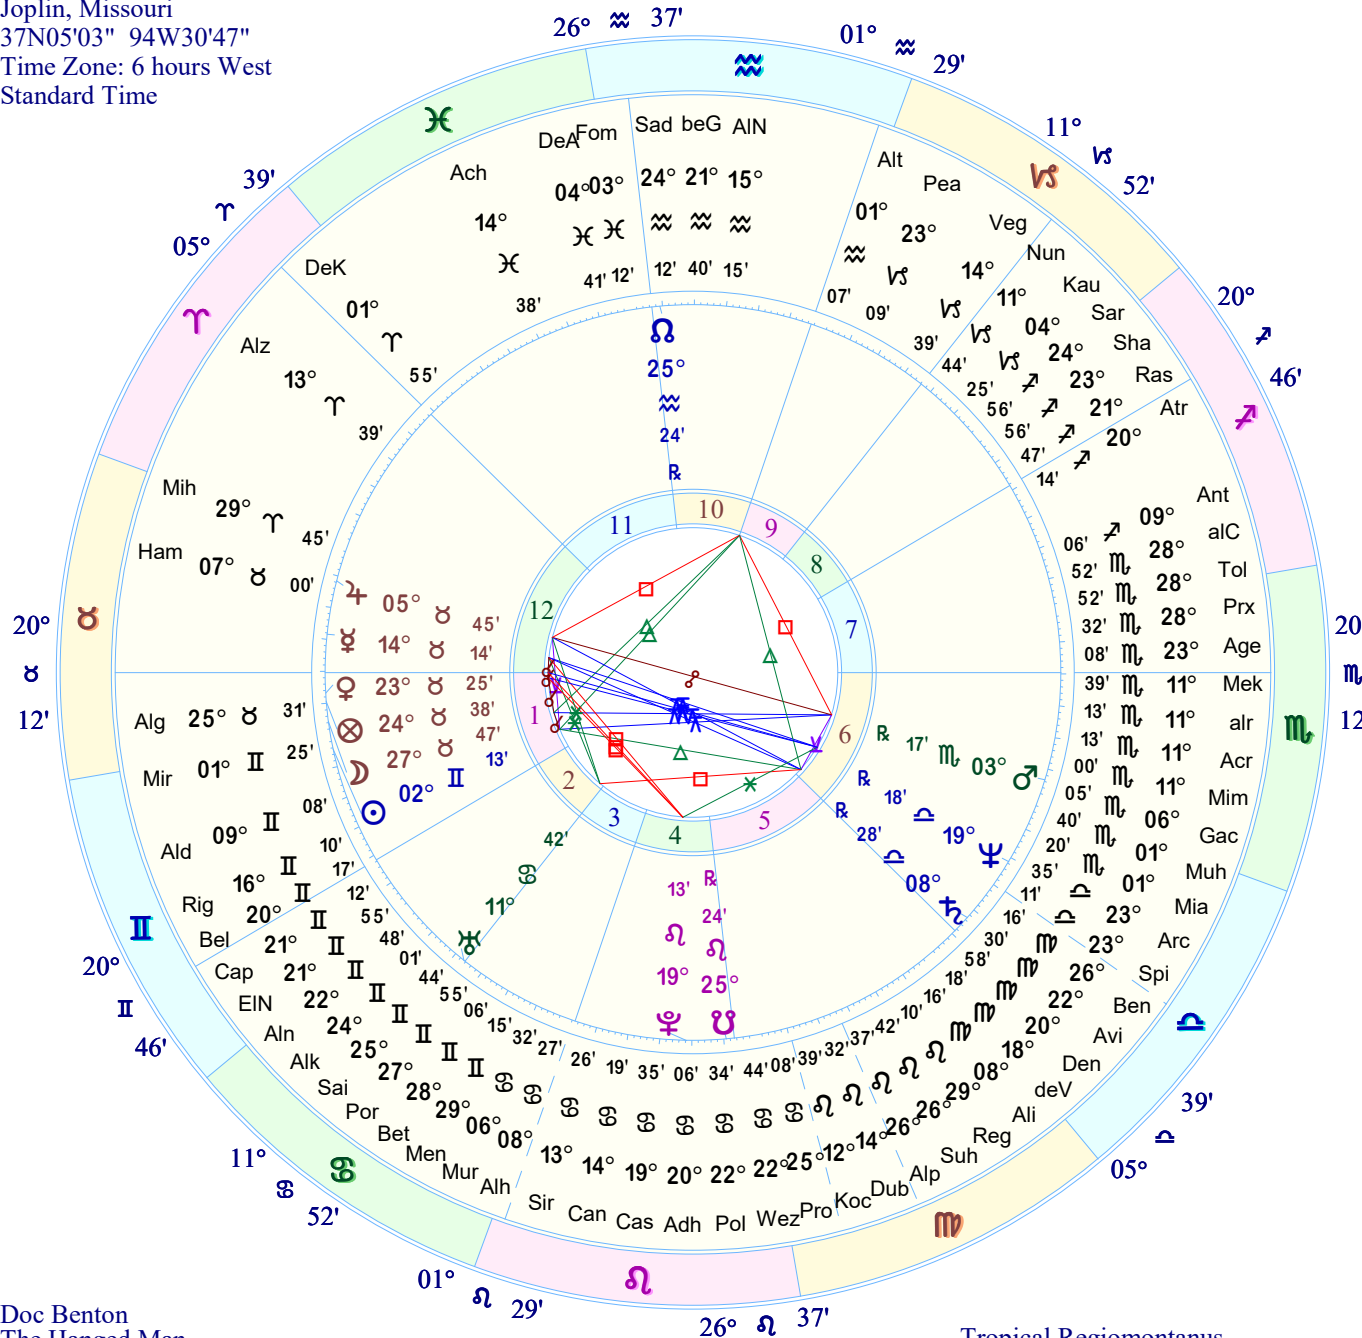

May 23, 1952
 4:29 AM
 Joplin, Missouri
 37N05'03" 94W30'47"
 Time Zone: 6 hours West
 Standard Time

Christopher Benton

NATAL CHART

Conjunctions to Fixed Stars	
☉♌ Mirfak	0°48's
♁♌ Almach	0°40's
♁♌ Tsih	0°57's
♁♌ Menkar	0°35's
♁♌ Merak	0°26's
♁♌ Algol	0°52'a

Ach	Achernar	Koc	Kochab
Acr	Acrux	Men	Menkalinan
Adh	Adharaz	Mek	Menkent
Age	Agena	Mia	Miaplacidus
AIN	Al Nair	Mim	Mimosa
Ald	Aldebaran	Mih	Mirach
Alg	Algol	Mir	Mirfak
Alh	Alhena	Muh	Muhlifain
Ali	Alioth	Mur	Murzim
Aln	Alnilam	Nun	Nunki
Alk	Alnitak	Pea	Peacock
Alp	Alphard	Por	Polaris
Alz	Alpheratz	Pol	Pollux
Alt	Altair	Pro	Procyon
Ant	Antares	Prx	Proxima Cent
Arc	Arcturus	Ras	Rasalhague
Atr	Atria	Reg	Regulus
Avi	Avior	Rig	Rigel
Bel	Bellatrix	Sad	Sadir
Ben	Benetnash	Sai	Saiph
Bet	Betelgeuse	Sar	Sargas
Can	Canopus	Sha	Shaula
Cap	Capella	Sir	Sirius
Cas	Castor	Spi	Spica
DeA	Deneb Adige	Suh	Suhail al Mu
DeK	Deneb Kaitos	Tol	Toliman
Den	Denebola	Veg	Vega
Dub	Dubhe	Wez	Wezen
EIN	El Nath	alC	al-2 Cen
Fom	Fomalhaut	alr	al-2 Cru
Gac	Gacrux	beG	be Gru
Ham	Hamal	deV	de Vel
Kau	Kaus Austral		