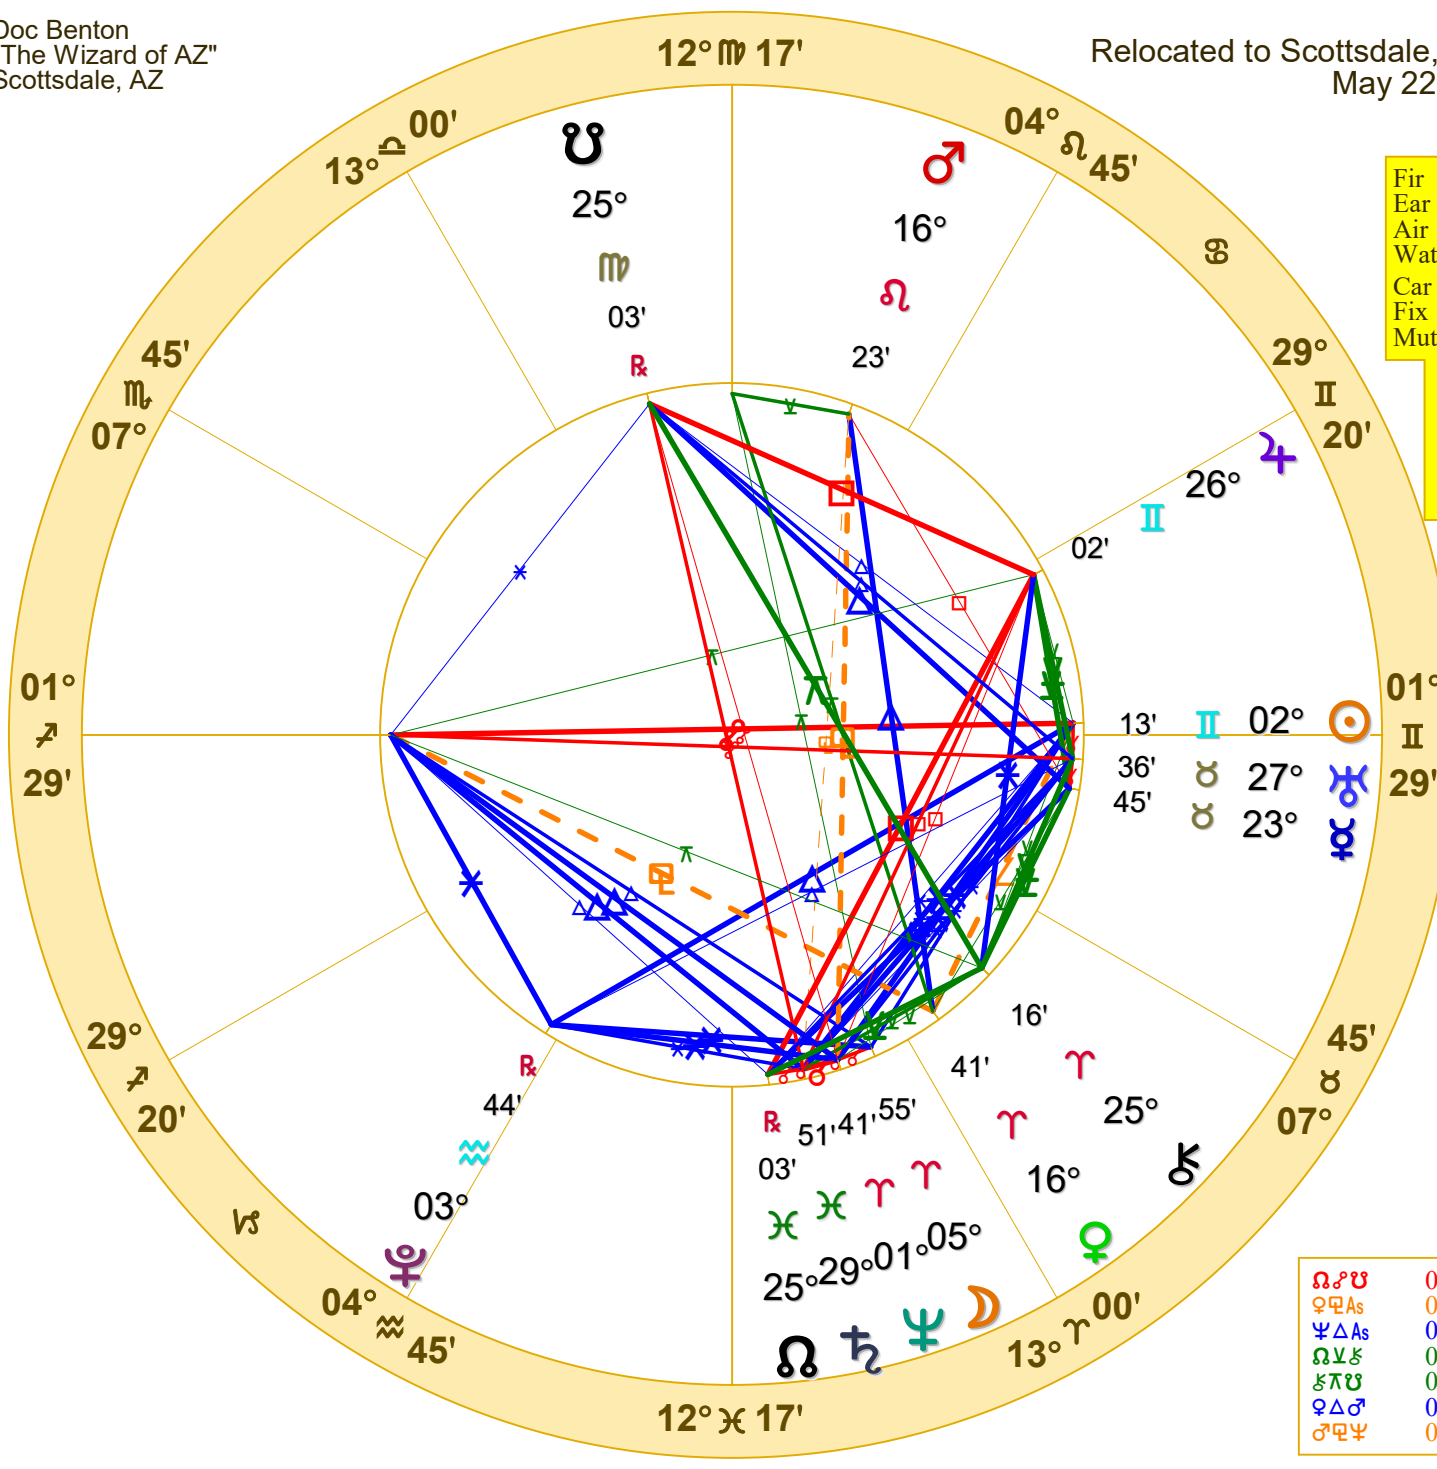

Doc Benton
 "The Wizard of AZ"
 Scottsdale, AZ

Relocated to Scottsdale, Arizona OF Solar Return for
 May 22, 2025 in San Diego, California

Christopher Benton

May 22, 2025
 7:18:25 PM

Daylight Saving Time
 Scottsdale, Arizona

33N30'33" 111W53'54"

Time Zone: 8 hours West

Geocentric

Tropical Regiomontanus

Fir	4	1
Ear	2	0
Air	3	0
Wat	1	0
Car	3	0
Fix	4	0
Mut	3	1
	P	A
	L	S
	A	C
	N	E
	E	N
	N	D

	Long.	Dwada-samsa	Speed
☉	2 II 13'14"	26 II 39	0.58
☽	5 T 54'34"	10 II 55	14.26
♃	23 8 45	15 ♁ 05	2.05
♀	16 T 41	20 ♁ 09	0.53
♂	16 ♁ 23	16 ♁ 42	0.31
♄	26 II 02	12 T 18	0.13
♅	29 X 51	28 ♁ 07	0.05
♆	27 8 36	1 T 08	0.03
♁	1 T 41	20 T 14	0.01
♂	3 ♁ 44R	14 X 53	0.01R
♄	25 T 16	3 ♁ 16	0.03
♁	25 X 03R	0 ♁ 36	0.01R
♁	1 ♁ 29	17 ♁ 46	0.49
♁	12 M 17	27 ♁ 23	1.04
♁	25 M 03R	0 ♁ 36	0.01R

♁♂♃	0°00'a	♁*♁	0°32's	♂*♁	1°18'a
♀♁♁	0°12'a	♁♁♀	0°32's	♂♁♄	1°31'a
♁♁♁	0°12'a	♁♂♁	0°44'a	♁♁♁	1°31'a
♁♁♄	0°13's	♄*♄	0°45's	♂♁♅	1°33's
♄♁♃	0°13's	♄♁♁	0°59's	♄♁♆	1°34'a
♀♁♂	0°17's	♄♁♃	0°59's	♅♁♁	1°38's
♂♁♁	0°18'a	♄♁♃	1°18'a	♅♂♁	1°51'a