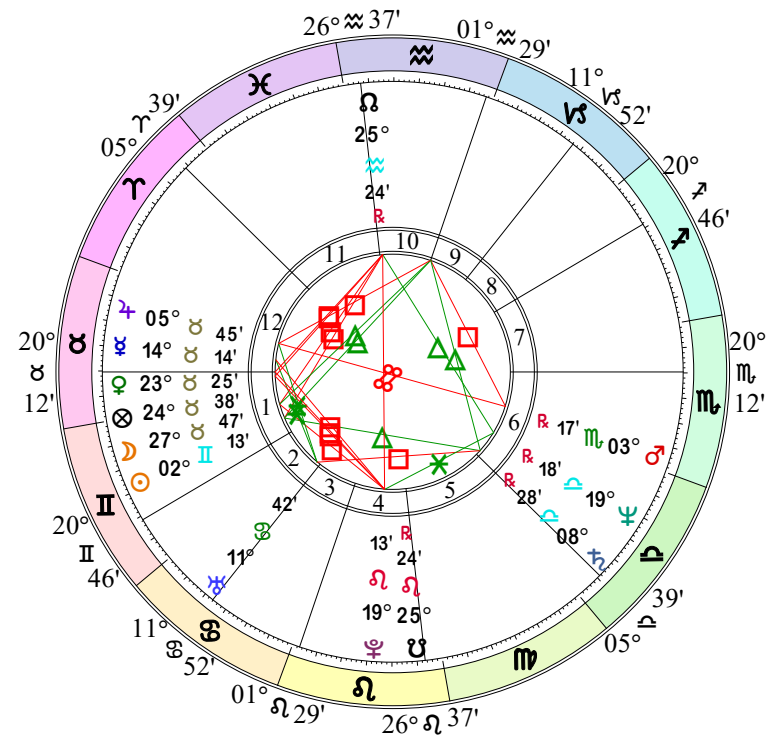

ESSENTIAL DIGNITIES (Dorothean and Ptolemaic)										
Pl	Ruler	Exalt	Tripl (Pto)	Term	Face	Detri	Fall	Score (Pto)	Tripl (Dor)	Score (Dor)
☉	♁	♈	♁	♁	♃	♃	--	- 5 P	♁	- 5 P
☽	♁	♈ +	♈ +	♁	♃ m	♁	--	+7	☽	+7
♁	♁	♈	♈	♁ +	♃	♁	--	+2	♁	+2
♁	♁ +	♈	♈	♃ m	♃	♁	--	+5	♁	+5
♁	♁ +	--	♁ +	♁ +	♁ +	♁	☽	+11	♁	+11
♃	♁	♃	♁	♁	♁ m	♁	--	- 5 P	♁	- 5 P
♃	♁	♃ +	♁	♁	♁ m	♁	☉	+4	♁	+4
♈	♃	--	♁	♁	♁	☉	--	--	♁	--
♁	♁	♁	♁	♃	♃	♁	--	--	☽	--
♁	♁	♁	♁	♃	♃	♁	--	--	☽	--
♁	♁	--	♁	♃	♁	☉	--	--	♁	--
♁	♁	--	♁	♃	♁	☉	--	--	♁	--
♁	♁	--	♁	♃	♁	☉	--	--	♁	--

Christopher Benton
 May 23, 1952
 4:29 AM
 Joplin, Missouri

Tropical Regiomontanus
 Time Zone: 6 hours West
 Standard Time
 37N05'03" 94W30'47"

NATAL CHART

Hs	Almuten (Pto)	(Dor)
1	☽	☽
2	♁	♁
3	♃	♃
4	☉	☉
5	♁	♁
6	♃	♃
7	♁	♁
8	♃	♃
9	♁	♁
10	♃	♃
11	♁	♁
12	♁	♁

PLANETARY SECT				
Planet	Cht	Plc	Sgn	Condition
☉	D	N	D	Ex Cond
☽	N	N	N	
♁	D	N	N	
♁	N	N	D	
♁	N	N	D	Ex Cond
♃	D	N	N	
♃	D	N	D	

D=Diurnal, N=Nocturnal

Day of ♃ Hour of ☉
 Last Hr ♂ - 9 mins
 Next Hr ♀ +40 mins

Arabic Parts	
☽♁ Hope, Association	0°54's
♁♁ Cancer, Reorientation	0°28's
♃♁ Faith, Belief, Trust & Friends	0°54's
♃♁ Damage	0°28's
♁♁ Popularity & Influence	1°00'a
♁♁ Daemon, Religion, Spirit	0°00'a
♁♁ Mother	0°03'a