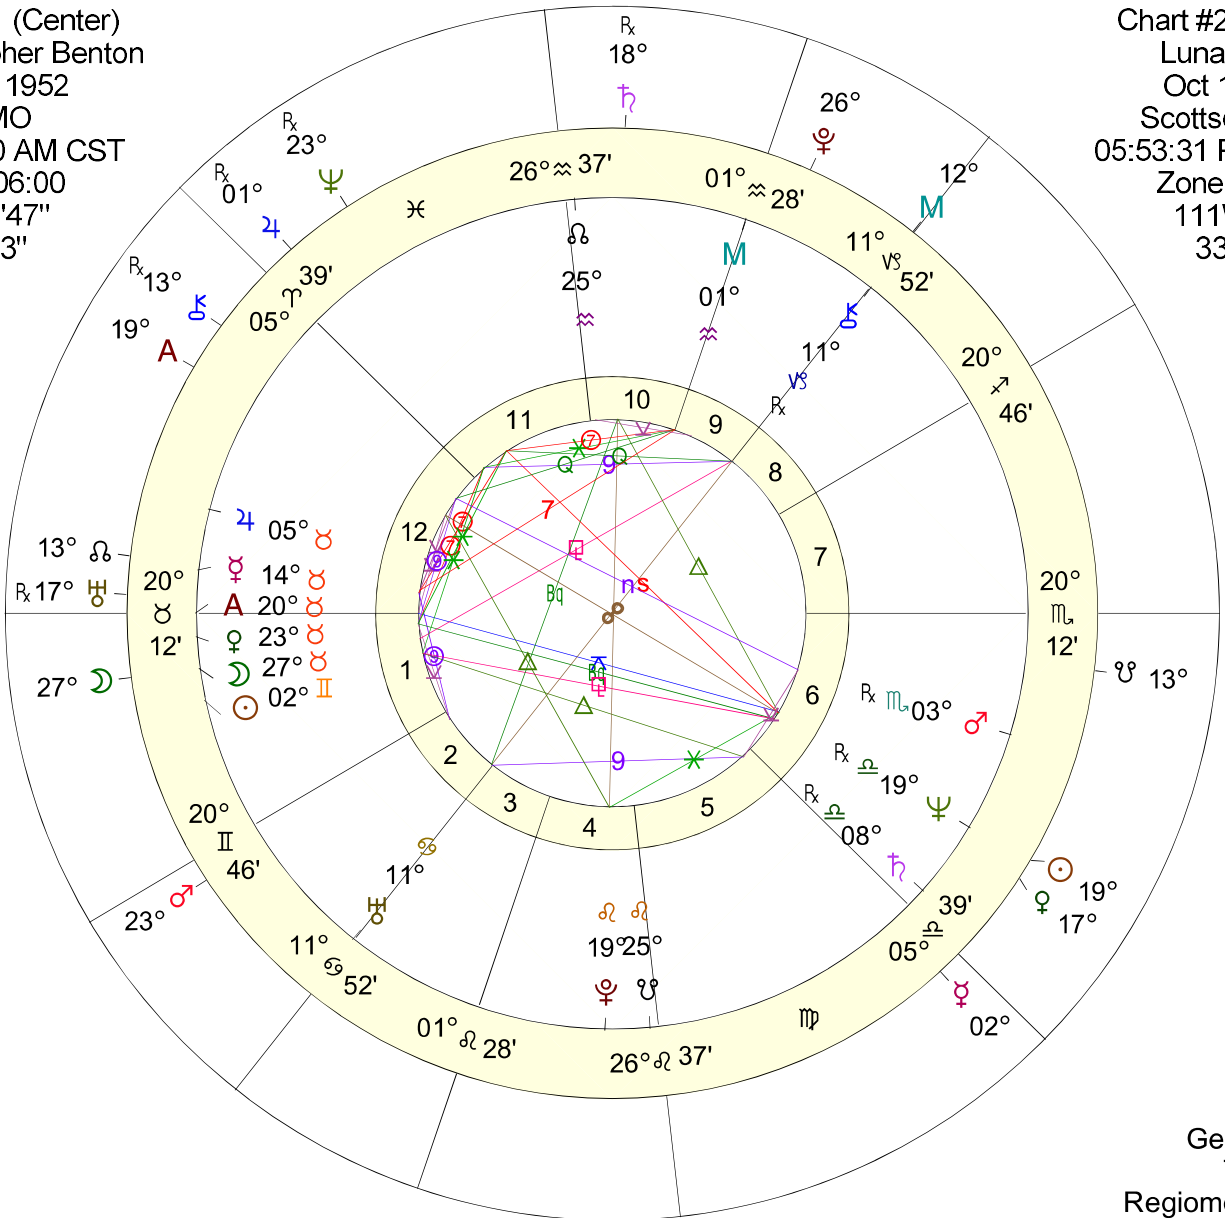

Chart #1 (Center)  
 Christopher Benton  
 May 23, 1952  
 Joplin, MO  
 04:29:00 AM CST  
 Zone: +06:00  
 094W30'47"  
 37N05'03"

Chart #2 (Outer)  
 Lunar Return  
 Oct 12, 2022  
 Scottsdale, AZ  
 05:53:31 PM MST  
 Zone: +07:00  
 111W53'54"  
 33N30'33"

Geocentric  
 Tropical  
 Regiomontanus

Columns: Christopher Benton  
 Rows: Lunar Return

	☾	☉	♁	♂	♃	♄	♅	♆	♇	♈	♉	♊	♋	♌	♍	♎	♏	♐	♑	♒	♓		
☾	♂																						
☉													♂	✳									
♁																							
♂																							
♃																							
♄																							
♅																							
♆																							
♇																							
♈																							
♉																							
♊																							
♋																							
♌																							
♍																							
♎																							
♏																							
♐																							
♑																							
♒																							
♓																							

Christopher Benton

PI	Planet	Geo Lon	Rx
☾	Moon	27° 08' 47"	
☉	Sun	02° 11' 13"	
♁	Mercury	14° 08' 14"	
♂	Venus	23° 08' 25"	
♂	Mars	03° 06' 17"	Rx
♃	Jupiter	05° 08' 45"	
♄	Saturn	08° 05' 28"	Rx
♅	Uranus	11° 09' 42"	
♆	Neptune	19° 05' 18"	Rx
♇	Pluto	19° 08' 13"	
♈	Node	25° 08' 24"	
M	Midheaven	01° 08' 28"	
A	Ascendant	20° 08' 12"	
⊗	Part Fortn	15° 08' 46"	

Fir	Ear	Air	Wat
1	6	5	2

Crd	Fix	Mut
4	9	1

Lunar Return

PI	Planet	Geo Lon	Rx
☾	Moon	27° 08' 47"	
☉	Sun	19° 05' 40"	
♁	Mercury	02° 05' 41"	
♂	Venus	17° 05' 07"	
♂	Mars	23° 11' 32"	
♃	Jupiter	01° 07' 36"	Rx
♄	Saturn	18° 08' 41"	Rx
♅	Uranus	17° 08' 59"	Rx
♆	Neptune	23° 08' 20"	Rx
♇	Pluto	26° 05' 07"	
♈	Node	13° 08' 27"	
M	Midheaven	12° 05' 01"	
A	Ascendant	19° 07' 43"	
⊗	Part Fortn	27° 06' 49"	