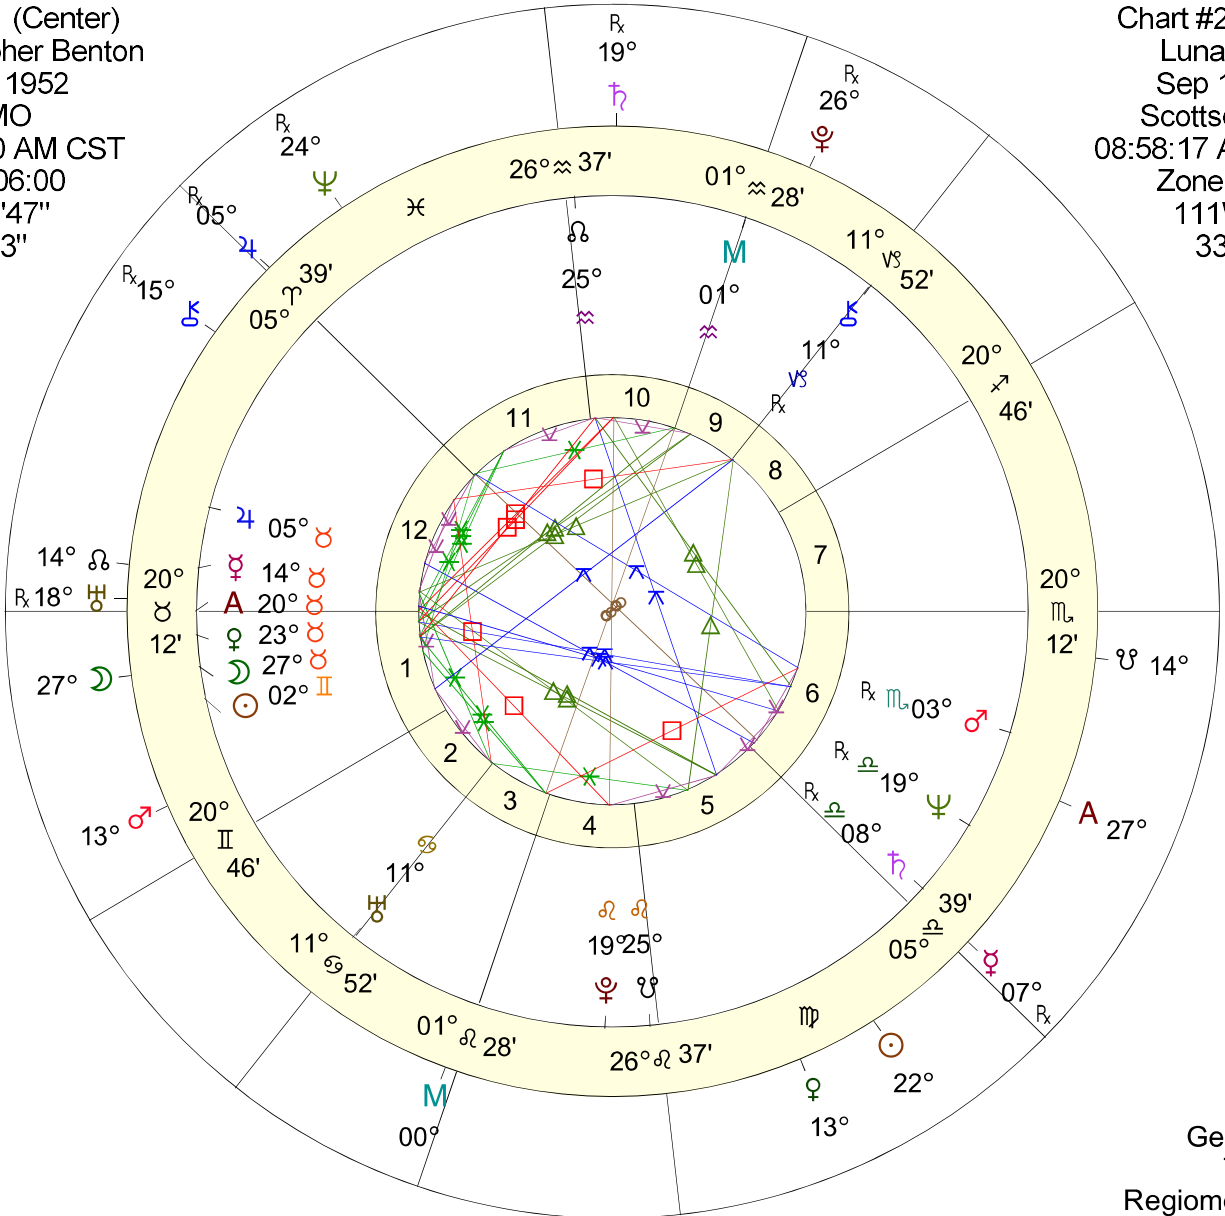

Chart #1 (Center)
 Christopher Benton
 May 23, 1952
 Joplin, MO
 04:29:00 AM CST
 Zone: +06:00
 094W30'47"
 37N05'03"

Chart #2 (Outer)
 Lunar Return
 Sep 15, 2022
 Scottsdale, AZ
 08:58:17 AM MST
 Zone: +07:00
 111W53'54"
 33N30'33"

Geocentric
 Tropical
 Regiomontanus

Columns: Christopher Benton
 Rows: Lunar Return

	☾	☉	♀	♂	♃	♄	♅	♆	♇	♁	A
☾	♂										♁
☉				♁				♃	♃		♁
♀				♃	♃	♂					
♂			♃				♃				
♃				♃	♃	♂					♁
♄		♃			♃	♂					♁
♅								♃	♁		♂
♆	♃										♃
♇											
♁	♃	♃			♁						♂
A	♃			♃							

Christopher Benton

PI	Planet	Geo Lon	Rx
☾	Moon	27° 08' 47'	
☉	Sun	02° 02' 13'	
♀	Mercury	14° 08' 14'	
♂	Venus	23° 08' 25'	
♂	Mars	03° 06' 17'	Rx
♃	Jupiter	05° 08' 45'	
♄	Saturn	08° 05' 28'	Rx
♅	Uranus	11° 09' 42'	
♆	Neptune	19° 05' 18'	Rx
♇	Pluto	19° 08' 13'	
♁	Node	25° 08' 24'	
M	Midheaven	01° 08' 28'	
A	Ascendant	20° 08' 12'	
⊗	Part Fortn	15° 08' 46'	

Fir	Ear	Air	Wat
1	6	5	2

Crd	Fix	Mut
4	9	1

Lunar Return

PI	Planet	Geo Lon	Rx
☾	Moon	27° 08' 47'	
☉	Sun	22° 07' 48'	
♀	Mercury	07° 05' 17'	Rx
♂	Venus	13° 06' 00'	
♂	Mars	13° 02' 53'	
♃	Jupiter	05° 07' 10'	Rx
♄	Saturn	19° 08' 43'	Rx
♅	Uranus	18° 08' 43'	Rx
♆	Neptune	24° 04' 04'	Rx
♇	Pluto	26° 05' 14'	Rx
♁	Node	14° 08' 38'	
M	Midheaven	00° 08' 05'	
A	Ascendant	27° 05' 11'	
⊗	Part Fortn	02° 09' 11'	