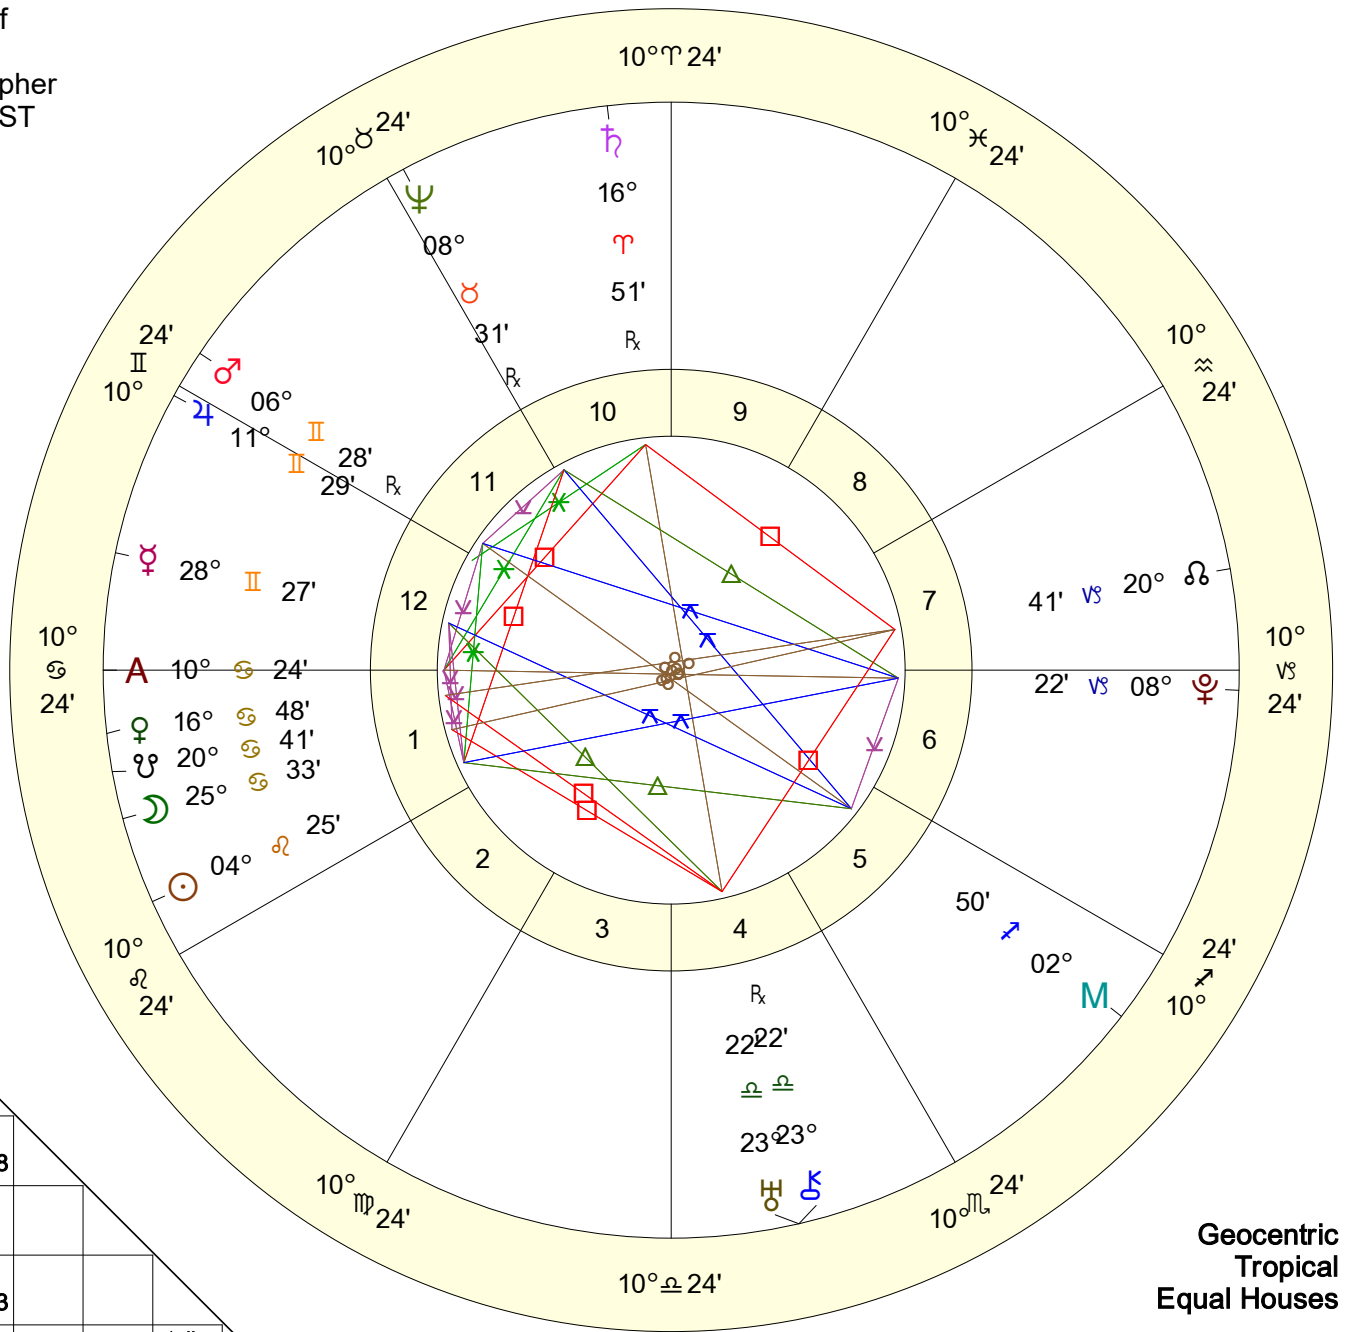

Ur/Ch Arc-Trnsf  
 May 23, 1952  
 Benton, Christopher  
 04:29:00 AM CST  
 Zone: +06:00  
 094W30'47"  
 37N05'03"

Geocentric  
 Tropical  
 Equal Houses

☉														
☽	∇a	∇a												
	02°55	05°58												
♀														
♂		✕a												
		02°03												
♃			∇s	♁s										
			05°18	05°01										
♄			□a	✕a										
			00°03	05°22										
♅	□s		Δs	□a		♁s								
	02°10		05°05	06°35		06°31								
♆		□a		∇s	∇s									
		04°06		02°02	02°59									
♇		πa		πs	πs			Δa						
		03°57		01°53	03°08			00°09						
M		Δa	πs	♁a				πa	∇a					
		01°35	04°23	03°39				05°41	05°32					
A		∇s		♁all	∇s	∇a	□a	✕s	♁s					
		05°59		06°24	03°55	01°06	06°28	01°53	02°02					
	☾	☉	♀	♂	♃	♄	♅	♆	♇	M				

Fir	Ear	Air	Wat
3	3	5	3
Crd	Fix	Mut	
8	2	4	

Pl	Planet	Position	Elem	Digni	Ru
☾	Moon	25° 33' 33"	Water	Ruler	☾
☉	Sun	04° 25' 04"	Fire	Ruler	☉
♀	Mercury	28° 27' 27"	Air	Ruler	♀
♀	Venus	16° 48' 41"	Water	None	☾
♂	Mars	06° 28' 29" Rx	Air	None	♀
♃	Jupiter	11° 29' 29"	Air	Detri	♀
♄	Saturn	16° 51' 51" Rx	Fire	Fall	♂
♅	Uranus	23° 22' 22"	Air	None	♀
♆	Neptune	08° 31' 31" Rx	Earth	None	♀
♇	Pluto	08° 22' 22"	Earth	None	♄
♁	Node	20° 41' 41"	Earth		♄
M	Midheaven	02° 50' 50"	Fire		♃
A	Ascendant	10° 24' 24"	Water		☾
⊗	Part Fortn	01° 31' 31"	Water		☾