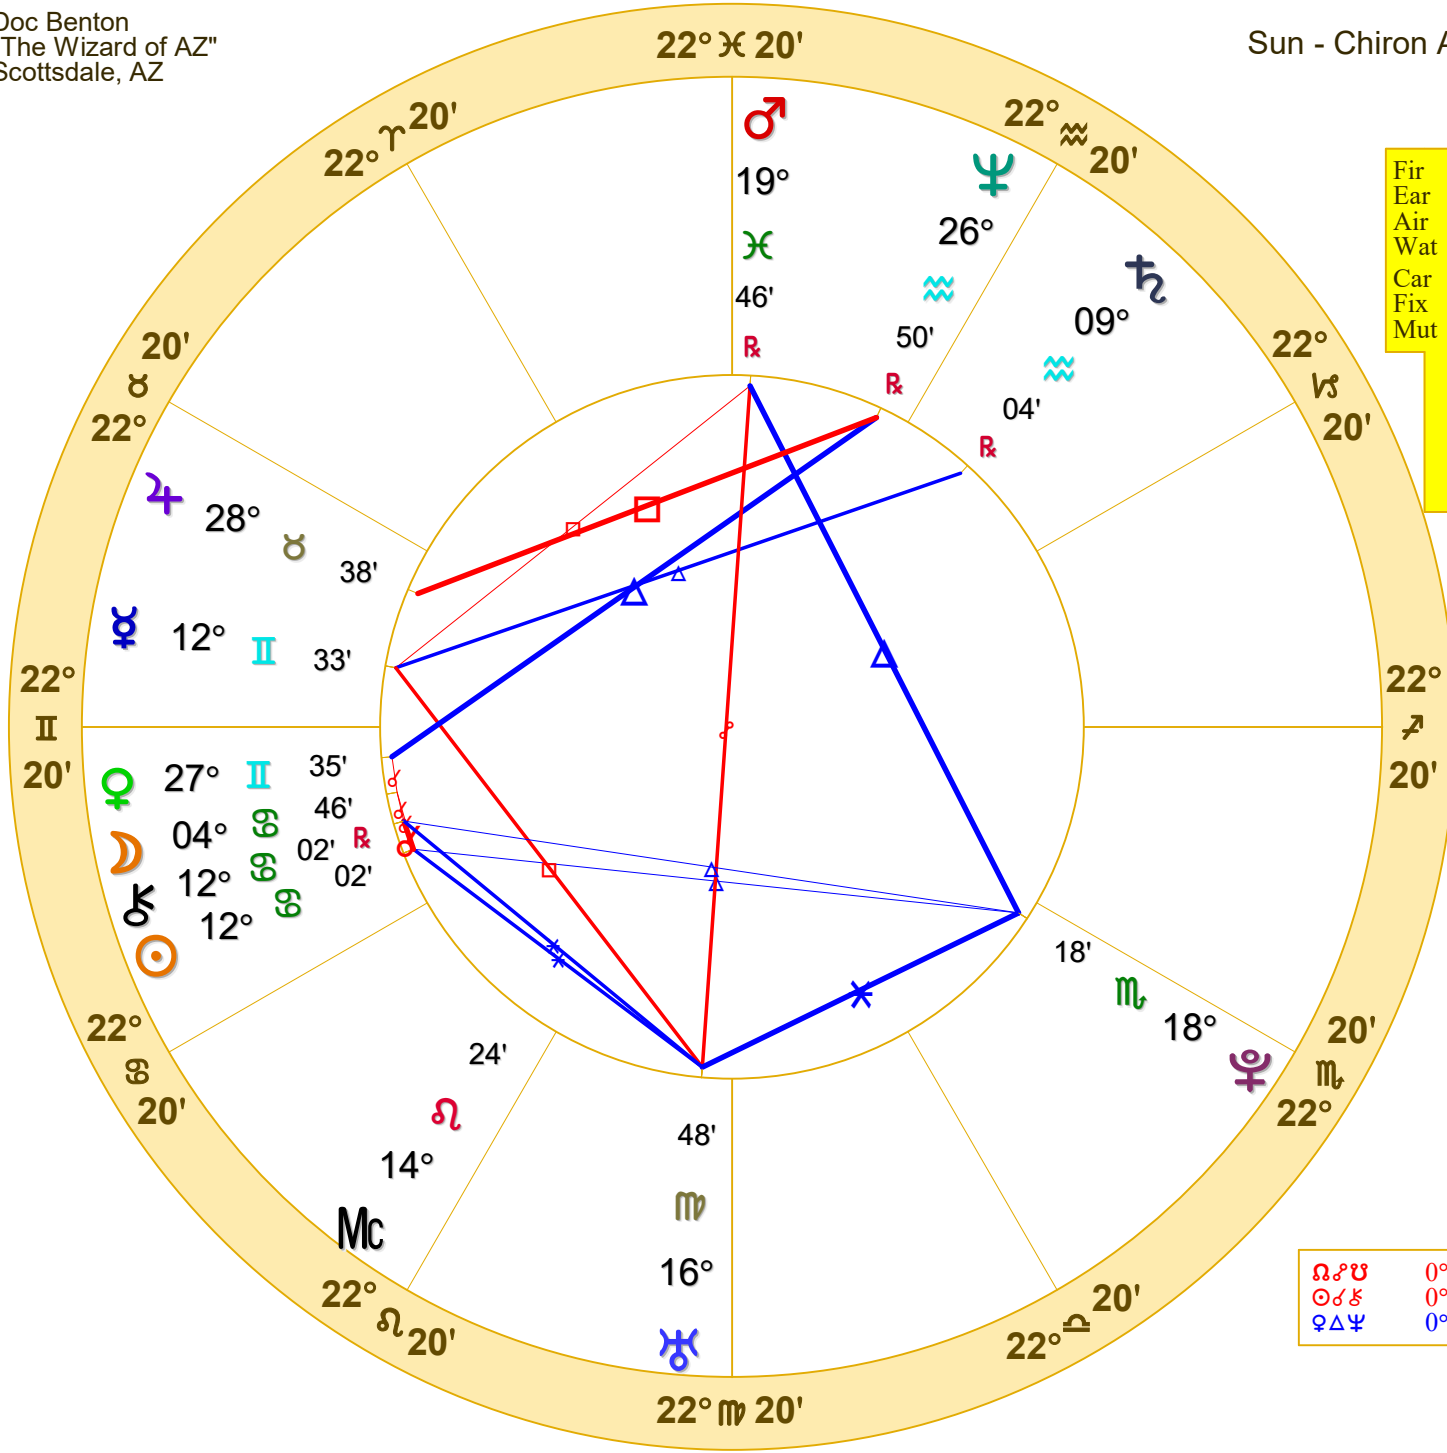

Doc Benton
 "The Wizard of AZ"
 Scottsdale, AZ

Sun - Chiron Arc Transform NATAL CHART

Christopher Benton

May 23, 1952
 4:29 AM

Standard Time
 Joplin, Missouri

37N05'03" 94W30'47"

Time Zone: 6 hours West

Geocentric

Tropical Equal

Fir	0	0
Ear	2	0
Air	4	1
Wat	4	0
Car	2	0
Fix	4	0
Mut	4	1
P	A	S
L	A	C
A	N	E
N	E	N
E	N	D
T		

	Long.	Dwada-samsa	Speed
☉	12 8 02'13"	24 ♎ 27	1 35
☽	4 8 46'15"	27 ♏ 15	21 04
☿	12 II 33	0 ♌ 31	2 55
♀	27 II 35	1 8 04	2 01
♂	19 Ⅹ 46R	27 ♁ 08	0 23R
♃	28 Ⅹ 38	13 ♄ 35	0 22
♅	9 ♋ 04R	18 8 50	0 03R
♆	16 ♎ 48	21 Ⅹ 30	0 05
♁	26 ♋ 50R	21 ♄ 57	0 02R
♂	18 ♌ 18	9 II 30	0 01
♄	12 8 02R	24 ♎ 27	0 04R
♅	23 ♎ 38R	13 II 40	0 21R
♆	22 II 20	28 ♋ 01	2 03
♁	14 ♏ 24	22 ♄ 44	1 34
♂	23 Ⅹ 38R	13 ♄ 40	0 21R

♁♂♂	0°00'a	♁♁As	1°18'a	♁*♀	1°30'a
☉♂♄	0°00's	As♁♂	1°18'a	♃♁♀	1°48's
♀♁♂	0°46's	♂♁♀	1°28'a	♁*♁	1°51's