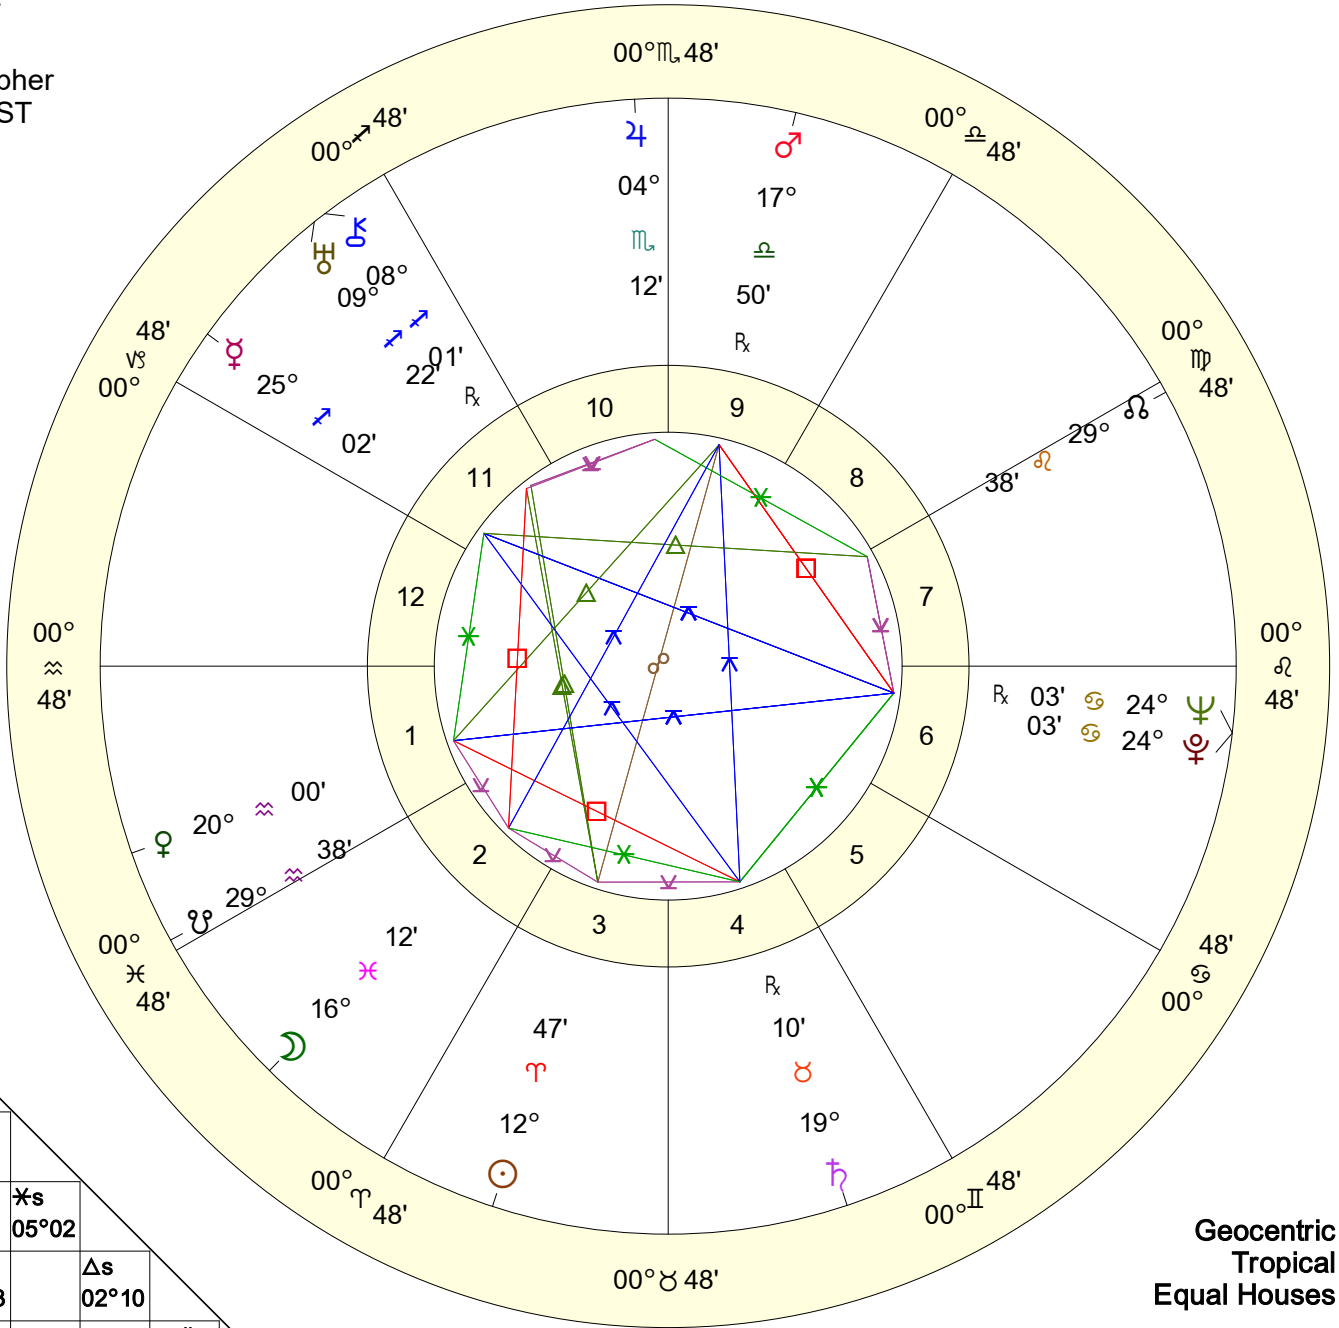

Pl/Ne Arc-Trnsf  
 May 23, 1952  
 Benton, Christopher  
 04:29:00 AM CST  
 Zone: +06:00  
 094W30'47"  
 37N05'03"

Geocentric  
 Tropical  
 Equal Houses

☉	∇s														
	03°25														
♀															
♀	∇a		∗s												
	03°48		05°02												
♂	∏a	♂a		Δs											
	01°37	05°03		02°10											
♃															#
♄	∗a	∇a	∏s	□s	∏s										
	02°57	06°23	05°52	00°50	01°20										
♅	□s	Δs						∇a							
	06°51	03°25						05°09							
♆			∏s	∏a	□s			∗s							
			00°59	04°03	06°13			04°53							
♇	∏		∏s	∏a	□s			∗s	∏	♁s					
			00°59	04°03	06°13			04°53		00°00					
M		♁all				∏s		Δa							
		06°33				02°02		03°08							
A			∇s	∏		□a			♁s	♁s	∗a				
			05°46			03°24			06°45	06°45	05°26				
	☾	☉	♀	♂	♃	♄	♅	♆	♇	♁	♂	M			

Fir	Ear	Air	Wat
6	1	3	4
Crd	Fix	Mut	
5	5	4	

Pl	Planet	Position	Elem	Digni	Ru
☾	Moon	16°♁12'	Water	None	♃
☉	Sun	12°♁47'	Fire	Exalt	♂
♀	Mercury	25°♁02'	Fire	Detri	♃
♀	Venus	20°♁00'	Air	None	♄
♂	Mars	17°♁50' Rx	Air	Detri	♀
♃	Jupiter	04°♁12'	Water	None	♂
♄	Saturn	19°♁10' Rx	Earth	None	♀
♅	Uranus	09°♁22'	Fire	None	♃
♆	Neptune	24°♁03' Rx	Water	Exalt	☾
♇	Pluto	24°♁03'	Water	None	☾
♁	Node	29°♁38'	Fire		☉
M	Midheaven	06°♁14'	Fire		♂
A	Ascendant	00°♁48'	Air		♄
⊗	Part Fortn	04°♁13'	Earth		♄