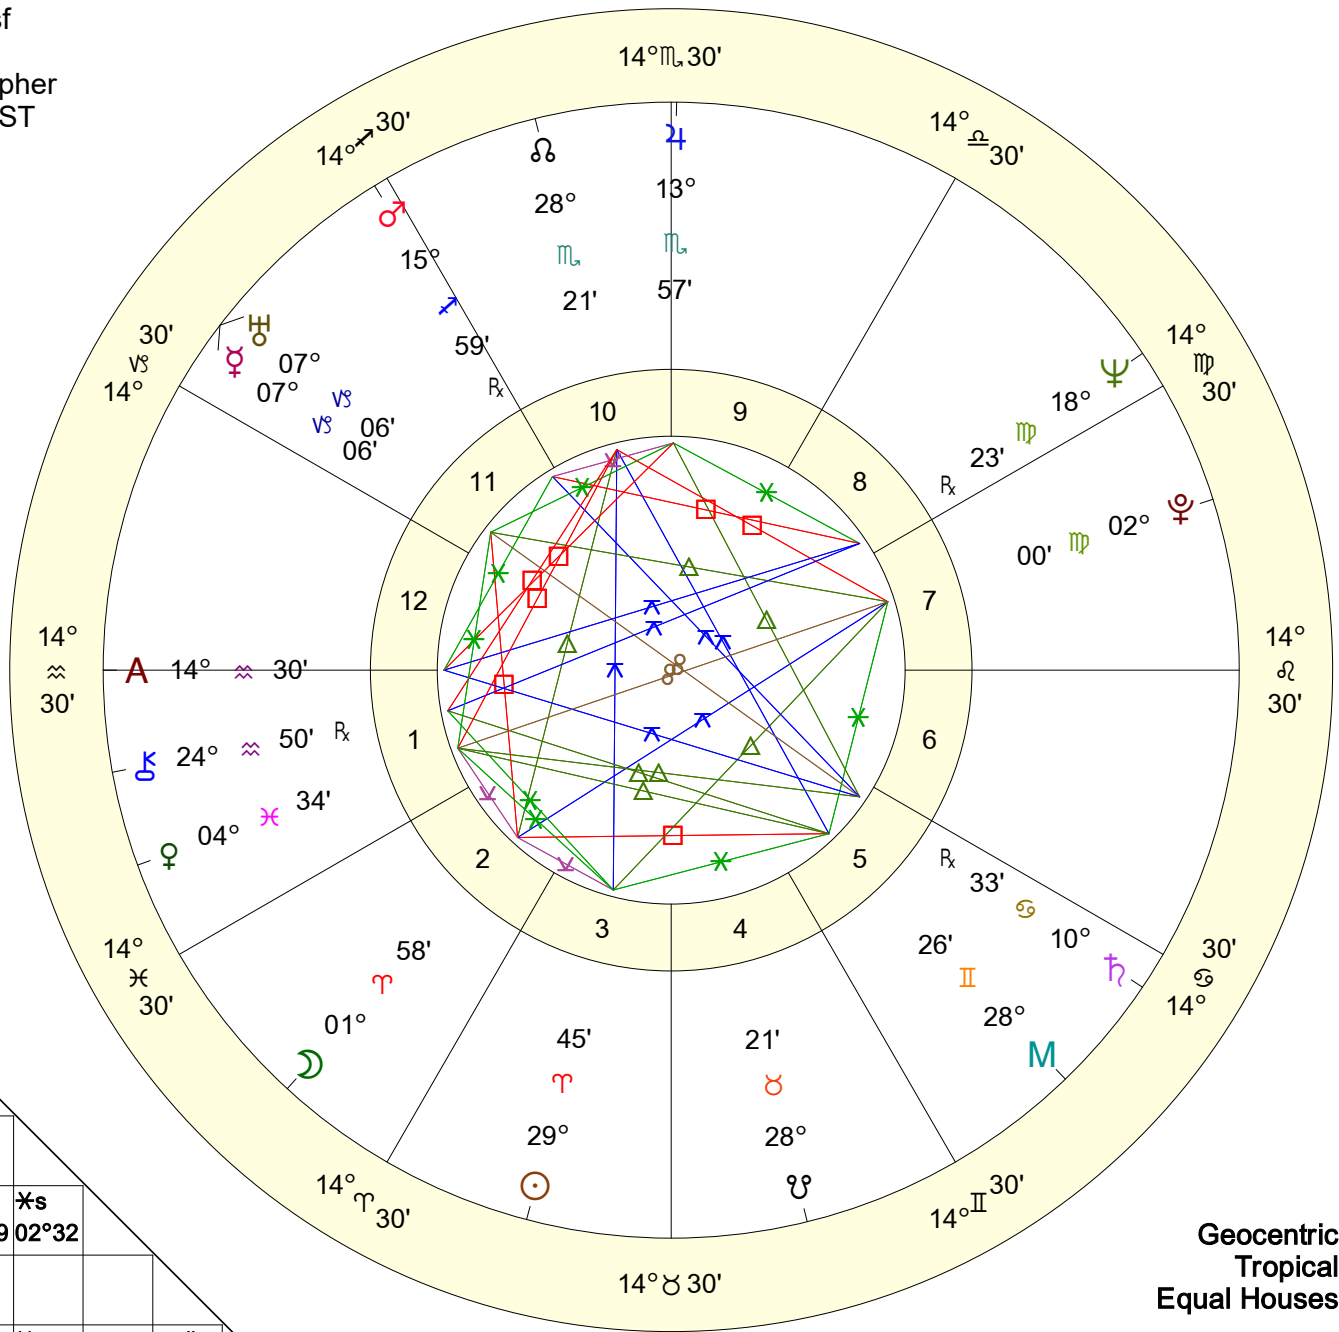

Me/Ur Arc-Trnsf
 May 23, 1952
 Benton, Christopher
 04:29:00 AM CST
 Zone: +06:00
 094W30'47"
 37N05'03"

Geocentric
 Tropical
 Equal Houses

☉	∇s										
	02°13										
♀	□a										
	05°08										
♀	∇a	*s	*s								
	02°36	04°49	02°32								
♂											
♃			*a	∇all							
			06°52	02°02							
♄			♁a	Δa	πa	Δs					
			03°27	05°59	05°26	03°24					
♅	□a	σa	*a		*s	♁a					
	05°08	00°00	02°32		06°52	03°27					
♆				□s	*a						
				02°25	04°26						
♇	πall	Δa	Δs	♁s			Δsll				
	00°03	02°15	05°05	02°33			05°05				
♈	□a	*all		Δa				*a			
	03°31	01°19		06°07				03°34			
M				ll	*a	□s	πs		πa		
					01°29	00°32	03°57		03°54		
A											
	☾	☉	♀	♁	♂	♃	♄	♅	♆	♇	M

Fir	Ear	Air	Wat
3	4	3	4
Crd	Fix	Mut	
5	4	5	

Pl	Planet	Position	Elem	Digni	Ru
☾	Moon	01° 58' ♊	Fire	None	♂
☉	Sun	29° 45' ♉	Fire	Exalt	♂
♁	Mercury	07° 06' ♁	Earth	None	♃
♀	Venus	04° 34' ♋	Water	Exalt	♃
♂	Mars	15° 59' ♈ _{Rx}	Fire	None	♃
♃	Jupiter	13° 57' ♋	Water	None	♂
♄	Saturn	10° 33' ♋ _{Rx}	Water	Detri	♄
♅	Uranus	07° 06' ♁	Earth	None	♃
♆	Neptune	18° 23' ♋ _{Rx}	Earth	Detri	♆
♇	Pluto	02° 00' ♁	Earth	None	♆
♁	Node	28° 21' ♋	Water		♂
M	Midheaven	28° 26' ♈	Air		♁
A	Ascendant	14° 30' ♈	Air		♃
⊗	Part Fortn	16° 42' ♁	Earth		♁