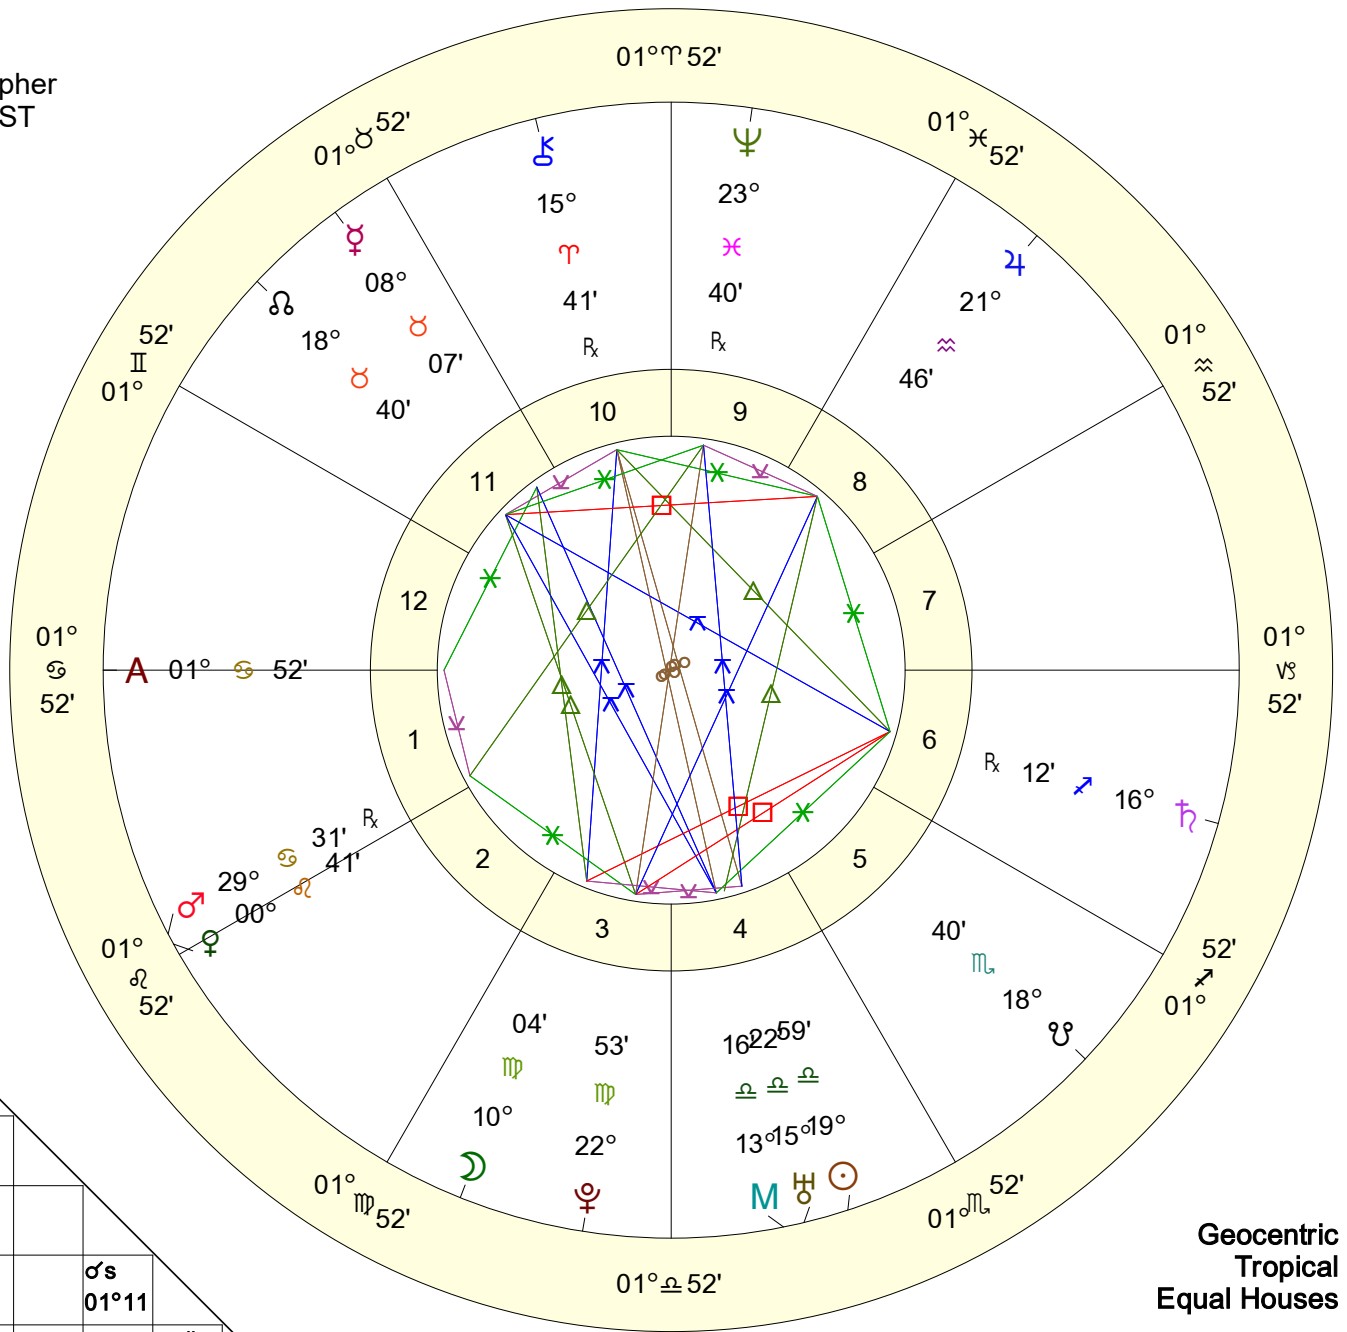

09th Harmonic
 May 23, 1952
 Benton, Christopher
 04:29:00 AM CST
 Zone: +06:00
 094W30'47"
 37N05'03"

Geocentric
 Tropical
 Equal Houses

☉														
♀	Δs													
	01°56'													
♀														
♂				♂s										
				01°11'										
♃		Δa			#									
		01°47'												
♄	□a	*s				*s								
	06°08'	03°48'				05°35'								
♅	∇a	♂s				Δs	*a							
	05°18'	04°37'				06°24'	00°50'							
♆		πa				Δa	∇a							
		03°41'				05°51'	01°53'							
♇	∥	∇a				*a	πa	□s	∥	♂a				
		02°54'				06°38'	01°07'	06°41'		00°47'				
M	∇s	♂a	πs			*a	♂a							
	03°13'	06°43'	05°09'			02°55'	02°05'							
A			*a	∇s	∇s									
			06°16'	01°10'	02°21'									
	☾	☉	♀	♂	♃	♄	♅	♆	♇	♁	M			

Fir	Ear	Air	Wat
3	4	4	3
Crd	Fix	Mut	
6	4	4	

Pl	Planet	Position	Elem	Digni	Ru
☾	Moon	10°♐04'	Earth	None	♀
☉	Sun	19°♌59'	Air	Fall	♀
♀	Mercury	08°♊07'	Earth	None	♀
♁	Venus	00°♌41'	Fire	None	☉
♂	Mars	29°♉31' Rx	Water	Fall	☾
♃	Jupiter	21°♋46'	Air	None	♄
♄	Saturn	16°♌12' Rx	Fire	None	♃
♅	Uranus	15°♌22'	Air	None	♀
♆	Neptune	23°♋40' Rx	Water	Ruler	♃
♇	Pluto	22°♐53'	Earth	None	♀
♌	Node	18°♊40'	Earth		♀
M	Midheaven	13°♌16'	Air		♀
A	Ascendant	01°♉52'	Water		☾
⊗	Part Fortn	21°♊56'	Earth		♀